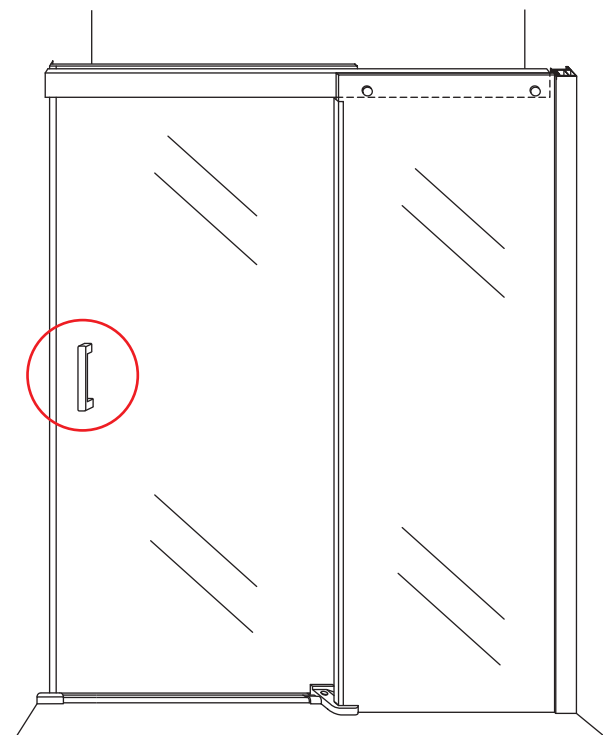

# Opening links

01 X1	02 X2	03 X1	04 X1	05 X1	06 X5	07 X2
08 X2	09 X1	10 X1	11 X1	12 X1	13 X1	14 X1
15 X1	16 X1	17 X1	X19	X9		

880-900(900mm)  
980-1000(1000mm)  
1080-1100(1100mm)  
1180-1200(1200mm)  
1280-1300(1300mm)  
1380-1400(1400mm)

**Attentie:** Verwijder de hoekprotectie pas als de wand in de rails geplaatst wordt.

X4 4x16  
X1 4x14

Level

Level

**Voorzie alleen de  
buitenzijde van de  
cabine van siliconenkit.**