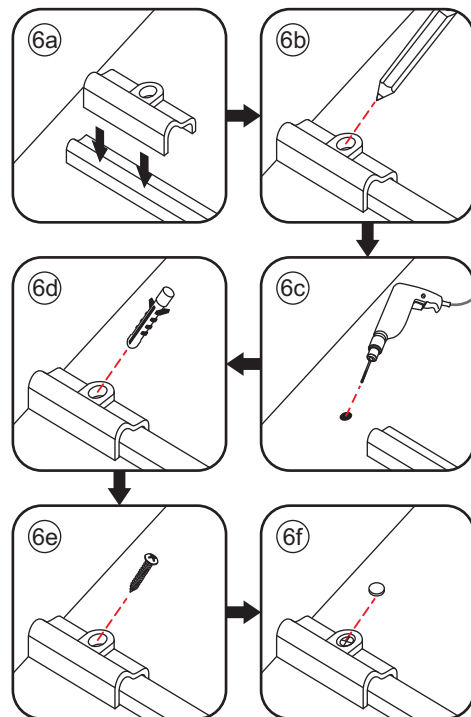

# 7

Level

Level

**Voorzie alleen de  
buitenzijde van de  
cabine van siliconenkit.**

# Opening links

01 X1	02 X2	03 X1	04 X1	05 X1	06 X5	07 X2
08 X2	09 X1	10 X1	11 X1	12 X1	13 X1	14 X1
15 X1	16 X1	17 X1	X19	X9		

880-900(900mm)  
980-1000(1000mm)  
1080-1100(1100mm)  
1180-1200(1200mm)  
1280-1300(1300mm)  
1380-1400(1400mm)

**Attentie:** Verwijder de hoekprotectie pas als de wand in de rails geplaatst wordt.

X4 4x16  
X1 4x14

Level

Level

**Voorzie alleen de  
buitenzijde van de  
cabine van siliconenkit.**