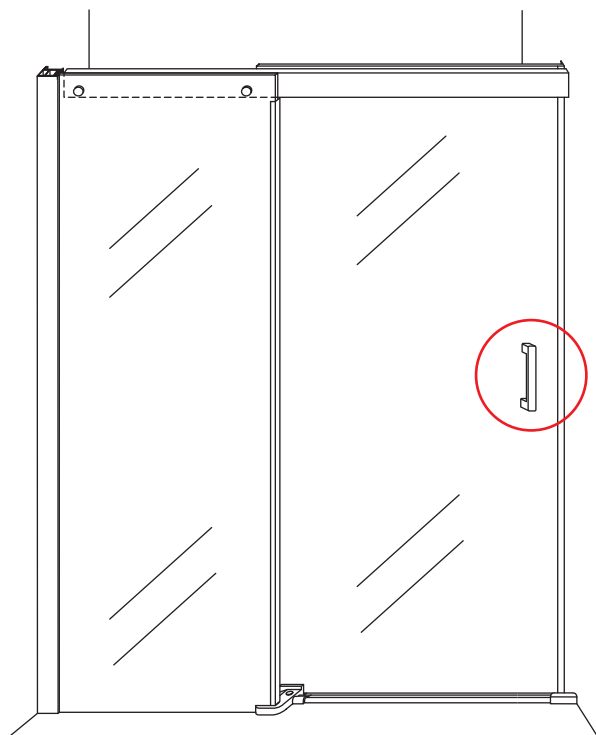

# 7

Level

Level

**Voorzie alleen de  
buitenzijde van de  
cabine van siliconenkit.**

# Opening links

01 X1	02 X2	03 X1	04 X1	05 X1	06 X5	07 X2
08 X2	09 X1	10 X1	11 X1	12 X1	13 X1	14 X1
15 X1	16 X1	17 X1	X19	X9		

880-900(900mm)  
980-1000(1000mm)  
1080-1100(1100mm)  
1180-1200(1200mm)  
1280-1300(1300mm)  
1380-1400(1400mm)