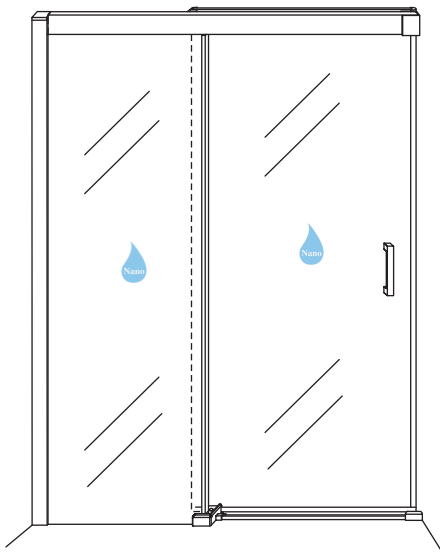

## INSTALLATIE VOORSCHRIFT

Puerta nideur met 1 schuifdeur  
1000 x 2000 x 8 mm nano helder glas/chroom

Zonder NANO

NANO

beide zijden NANO behandeld

beide zijden NANO  
behandeld

**NANO garantie: 2 jaar bij normaal gebruik**  
**LET OP: gebruik geen grove scherpe voorwerpen, zoals  
schuursponsjes of staalwol om het glas schoon te maken.**

# Opening rechts

- |       |       |       |       |       |       |       |
|-------|-------|-------|-------|-------|-------|-------|
| 01 X1 | 02 X2 | 03 X1 | 04 X1 | 05 X1 | 06 X5 | 07 X2 |
| 08 X2 | 09 X1 | 10 X1 | 11 X1 | 12 X1 | 13 X1 | 14 X1 |
| 15 X1 | 16 X1 | 17 X1 | X17   | X7    |       |       |