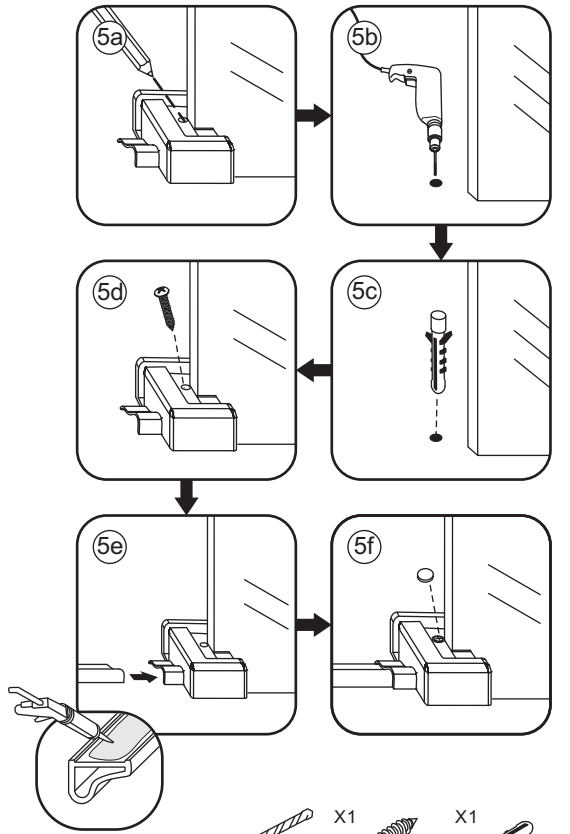

# 7

Level

Level

**Voorzie alleen de  
buitenzijde van de  
cabine van siliconenkit.**

# Opening links

01 X1	02 X2	03 X1	04 X1	05 X1	06 X5	07 X2
08 X2	09 X1	10 X1	11 X1	12 X1	13 X1	14 X1
15 X1	16 X1	17 X1	X19	X9		

880-900(900mm)  
980-1000(1000mm)  
1080-1100(1100mm)  
1180-1200(1200mm)  
1280-1300(1300mm)  
1380-1400(1400mm)

**Attentie:** Verwijder de hoekprotectie pas als de wand in de rails geplaatst wordt.

X4 4x16  
X1 4x14

Level

Level

**Voorzie alleen de  
buitenzijde van de  
cabine van siliconenkit.**