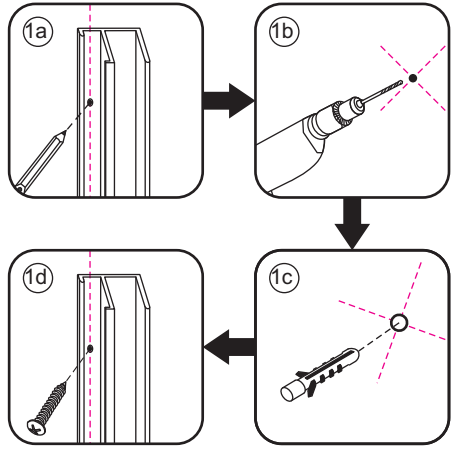

# 7

Level

Level

**Voorzie alleen de  
buitenzijde van de  
cabine van siliconenkit.**

# Opening links

01 X1	02 X2	03 X1	04 X1	05 X1	06 X5	07 X2
08 X2	09 X1	10 X1	11 X1	12 X1	13 X1	14 X1
15 X1	16 X1	17 X1	X19	X9		

880-900(900mm)  
980-1000(1000mm)  
1080-1100(1100mm)  
1180-1200(1200mm)  
1280-1300(1300mm)  
1380-1400(1400mm)