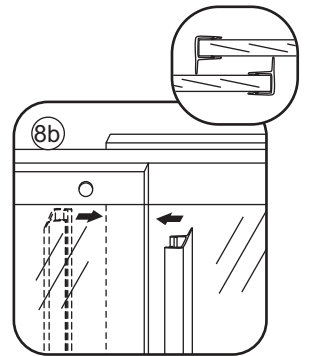

# Opening links

01 X1	02 X2	03 X1	04 X1	05 X1	06 X5	07 X2
08 X2	09 X1	10 X1	11 X1	12 X1	13 X1	14 X1
15 X1	16 X1	17 X1	X19	X9		

880-900(900mm)  
980-1000(1000mm)  
1080-1100(1100mm)  
1180-1200(1200mm)  
1280-1300(1300mm)  
1380-1400(1400mm)

**Attentie:** Verwijder de hoekprotectie pas als de wand in de rails geplaatst wordt.

X4 4x16  
X1 4x14

Level

Level

**Voorzie alleen de  
buitenzijde van de  
cabine van siliconenkit.**