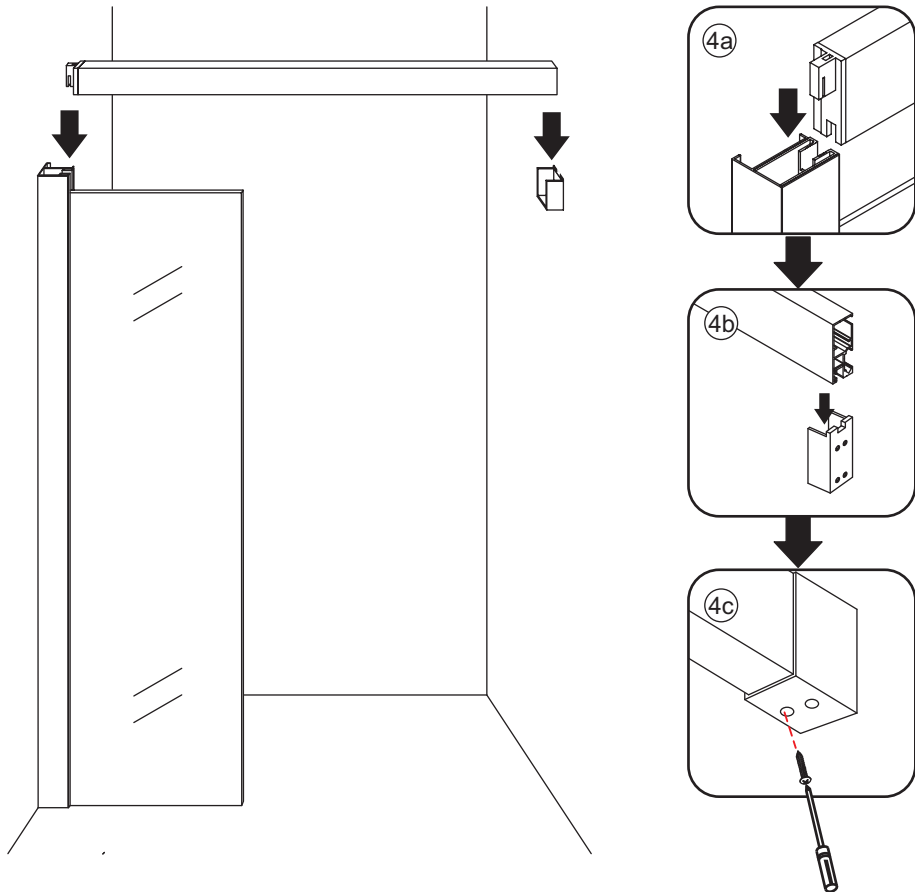

# 3

**Attentie:** Verwijder de hoekprotectie pas als de wand in de rails geplaatst wordt.

# 7

Level

Level

**Voorzie alleen de  
buitenzijde van de  
cabine van siliconenkit.**

# Opening links

01 X1	02 X2	03 X1	04 X1	05 X1	06 X5	07 X2
08 X2	09 X1	10 X1	11 X1	12 X1	13 X1	14 X1
15 X1	16 X1	17 X1	X19	X9		

880-900(900mm)  
980-1000(1000mm)  
1080-1100(1100mm)  
1180-1200(1200mm)  
1280-1300(1300mm)  
1380-1400(1400mm)