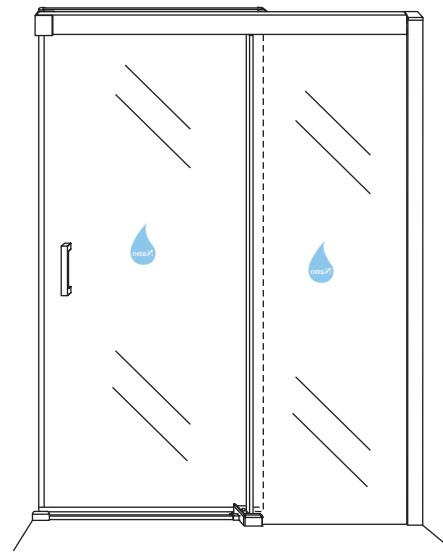

## INSTALLATIE VOORSCHRIFT

Puerta nideur met 1 schuifdeur  
1000 x 2000 x 8 mm nano helder glas/chroom

Zonder NANO

NANO

beide zijden NANO behandeld

beide zijden NANO  
behandeld

**NANO garantie: 2 jaar bij normaal gebruik**  
**LET OP: gebruik geen grove scherpe voorwerpen, zoals  
schuursponsjes of staalwol om het glas schoon te maken.**

# Opening rechts

- |       |       |       |       |       |       |       |
|-------|-------|-------|-------|-------|-------|-------|
| 01 X1 | 02 X2 | 03 X1 | 04 X1 | 05 X1 | 06 X5 | 07 X2 |
| 08 X2 | 09 X1 | 10 X1 | 11 X1 | 12 X1 | 13 X1 | 14 X1 |
| 15 X1 | 16 X1 | 17 X1 | X17   | X7    |       |       |