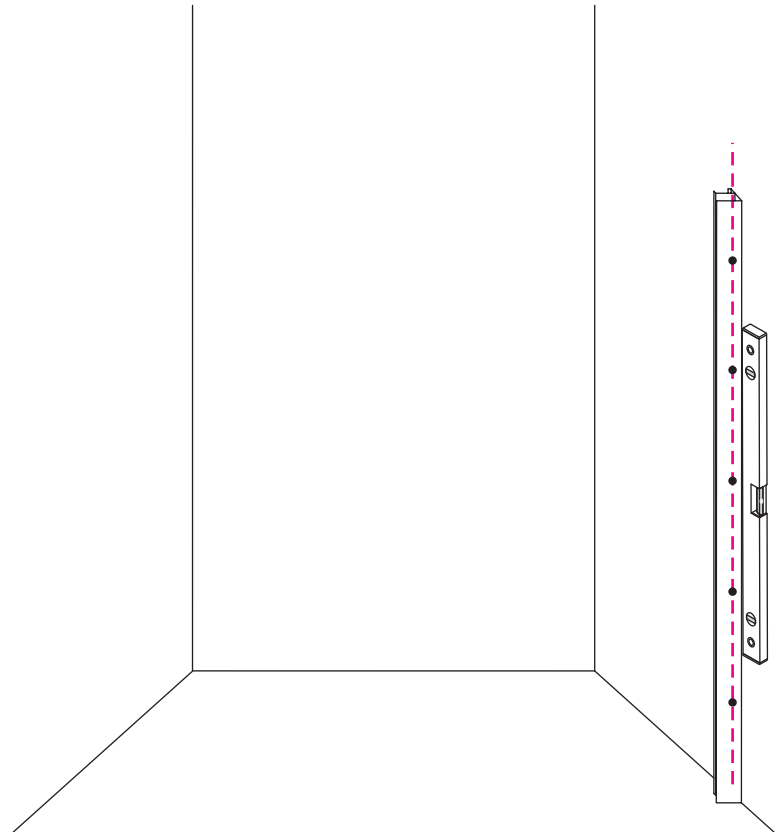

# 7

Level

Level

**Voorzie alleen de  
buitenzijde van de  
cabine van siliconenkit.**

# Opening links

01 X1	02 X2	03 X1	04 X1	05 X1	06 X5	07 X2
08 X2	09 X1	10 X1	11 X1	12 X1	13 X1	14 X1
15 X1	16 X1	17 X1	X19	X9		

880-900(900mm)  
980-1000(1000mm)  
1080-1100(1100mm)  
1180-1200(1200mm)  
1280-1300(1300mm)  
1380-1400(1400mm)