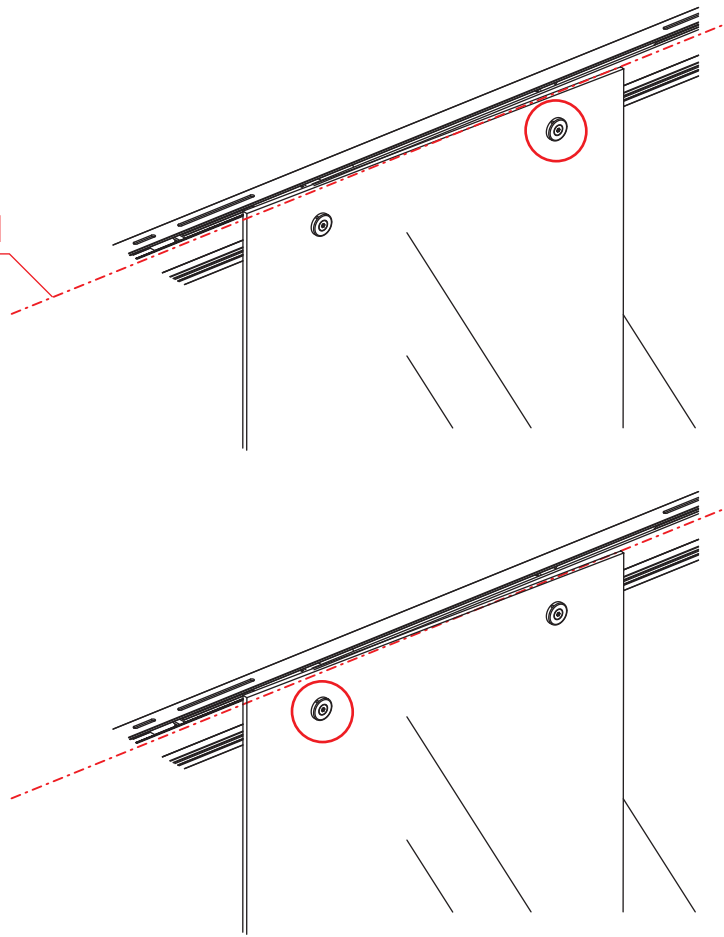

# 3

**Attentie:** Verwijder de hoekprotectie pas als de wand in de rails geplaatst wordt.

# 7

Level

Level

**Voorzie alleen de  
buitenzijde van de  
cabine van siliconenkit.**

# Opening links

01 X1	02 X2	03 X1	04 X1	05 X1	06 X5	07 X2
08 X2	09 X1	10 X1	11 X1	12 X1	13 X1	14 X1
15 X1	16 X1	17 X1	X19	X9		

880-900(900mm)  
980-1000(1000mm)  
1080-1100(1100mm)  
1180-1200(1200mm)  
1280-1300(1300mm)  
1380-1400(1400mm)