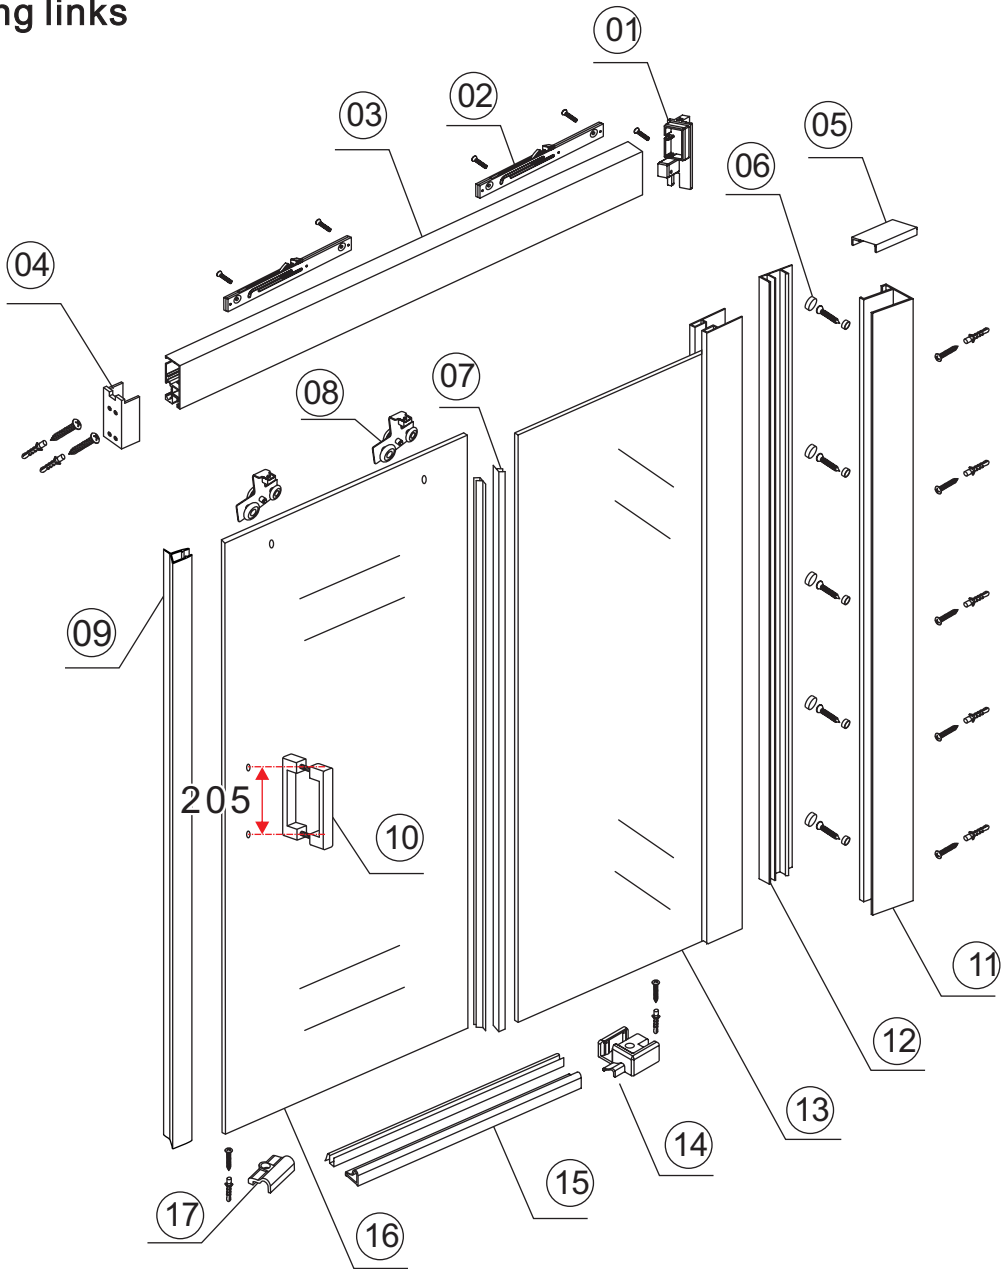

# 7

Level

Level

**Voorzie alleen de  
buitenzijde van de  
cabine van siliconenkit.**

# Opening links

01 X1	02 X2	03 X1	04 X1	05 X1	06 X5	07 X2
08 X2	09 X1	10 X1	11 X1	12 X1	13 X1	14 X1
15 X1	16 X1	17 X1	X19	X9		

880-900(900mm)  
980-1000(1000mm)  
1080-1100(1100mm)  
1180-1200(1200mm)  
1280-1300(1300mm)  
1380-1400(1400mm)

**Attentie:** Verwijder de hoekprotectie pas als de wand in de rails geplaatst wordt.

X4 4x16  
X1 4x14

Level

Level

**Voorzie alleen de  
buitenzijde van de  
cabine van siliconenkit.**