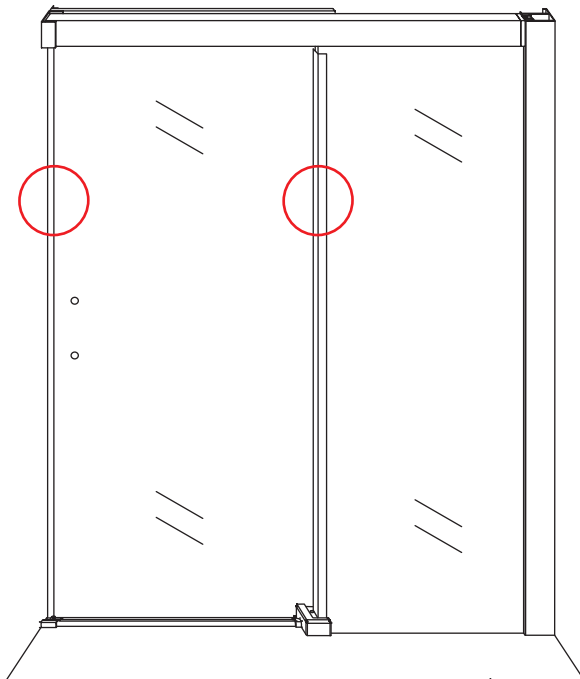

# Opening links

01 X1	02 X2	03 X1	04 X1	05 X1	06 X5	07 X2
08 X2	09 X1	10 X1	11 X1	12 X1	13 X1	14 X1
15 X1	16 X1	17 X1	X19	X9		

880-900(900mm)  
980-1000(1000mm)  
1080-1100(1100mm)  
1180-1200(1200mm)  
1280-1300(1300mm)  
1380-1400(1400mm)

**Attentie:** Verwijder de hoekprotectie pas als de wand in de rails geplaatst wordt.

X4 4x16  
X1 4x14

Level

Level

**Voorzie alleen de  
buitenzijde van de  
cabine van siliconenkit.**