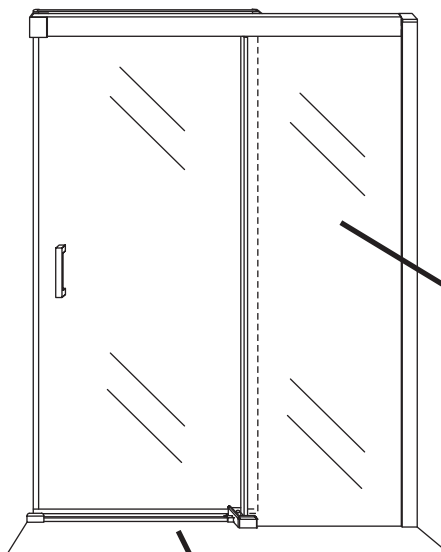

## INSTALLATIE VOORSCHRIFT

Puerta nideur met 1 schuifdeur  
1000 x 2000 x 8 mm nano helder glas/chroom

Zonder NANO

NANO

beide zijden NANO behandeld

beide zijden NANO  
behandeld

**NANO garantie: 2 jaar bij normaal gebruik**  
**LET OP: gebruik geen grove scherpe voorwerpen, zoals  
schuursponsjes of staalwol om het glas schoon te maken.**