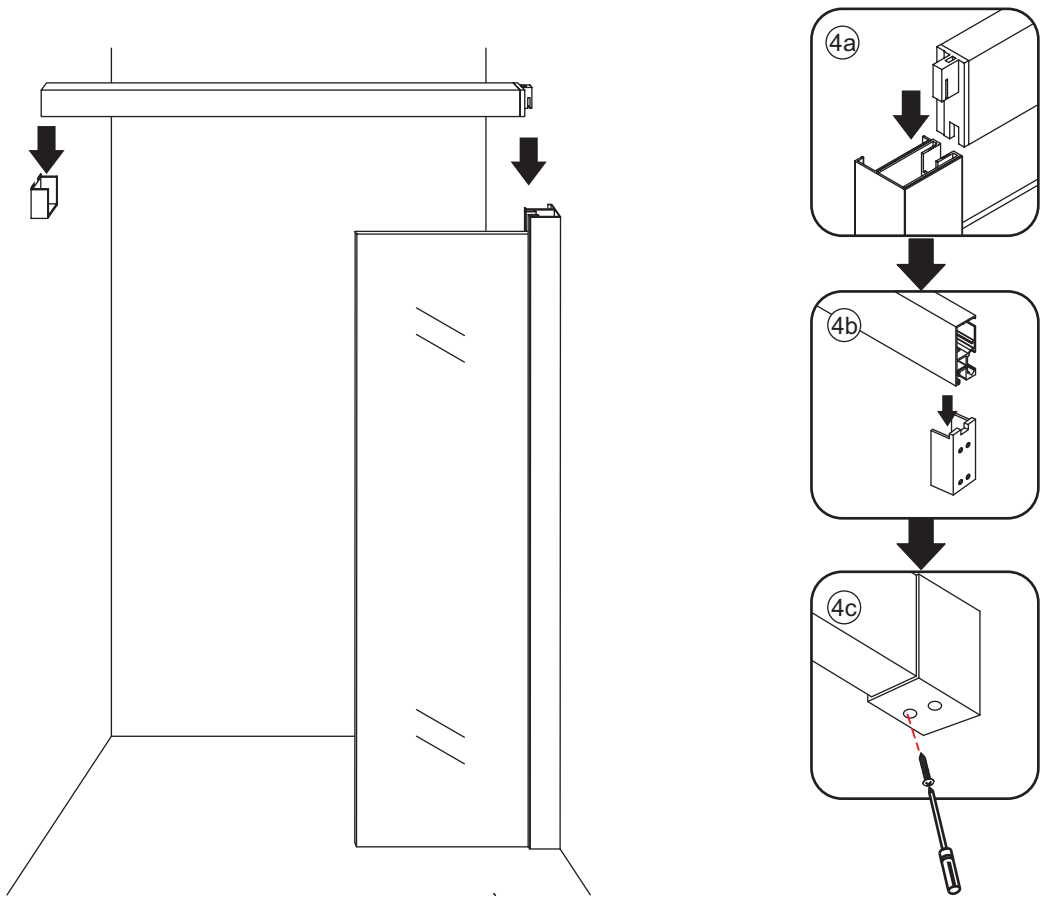

# 7

Level

Level

**Voorzie alleen de  
buitenzijde van de  
cabine van siliconenkit.**

# Opening links

01 X1	02 X2	03 X1	04 X1	05 X1	06 X5	07 X2
08 X2	09 X1	10 X1	11 X1	12 X1	13 X1	14 X1
15 X1	16 X1	17 X1	X19	X9		

880-900(900mm)  
980-1000(1000mm)  
1080-1100(1100mm)  
1180-1200(1200mm)  
1280-1300(1300mm)  
1380-1400(1400mm)

**Attentie:** Verwijder de hoekprotectie pas als de wand in de rails geplaatst wordt.

X4 4x16  
X1 4x14

Level

Level

**Voorzie alleen de  
buitenzijde van de  
cabine van siliconenkit.**