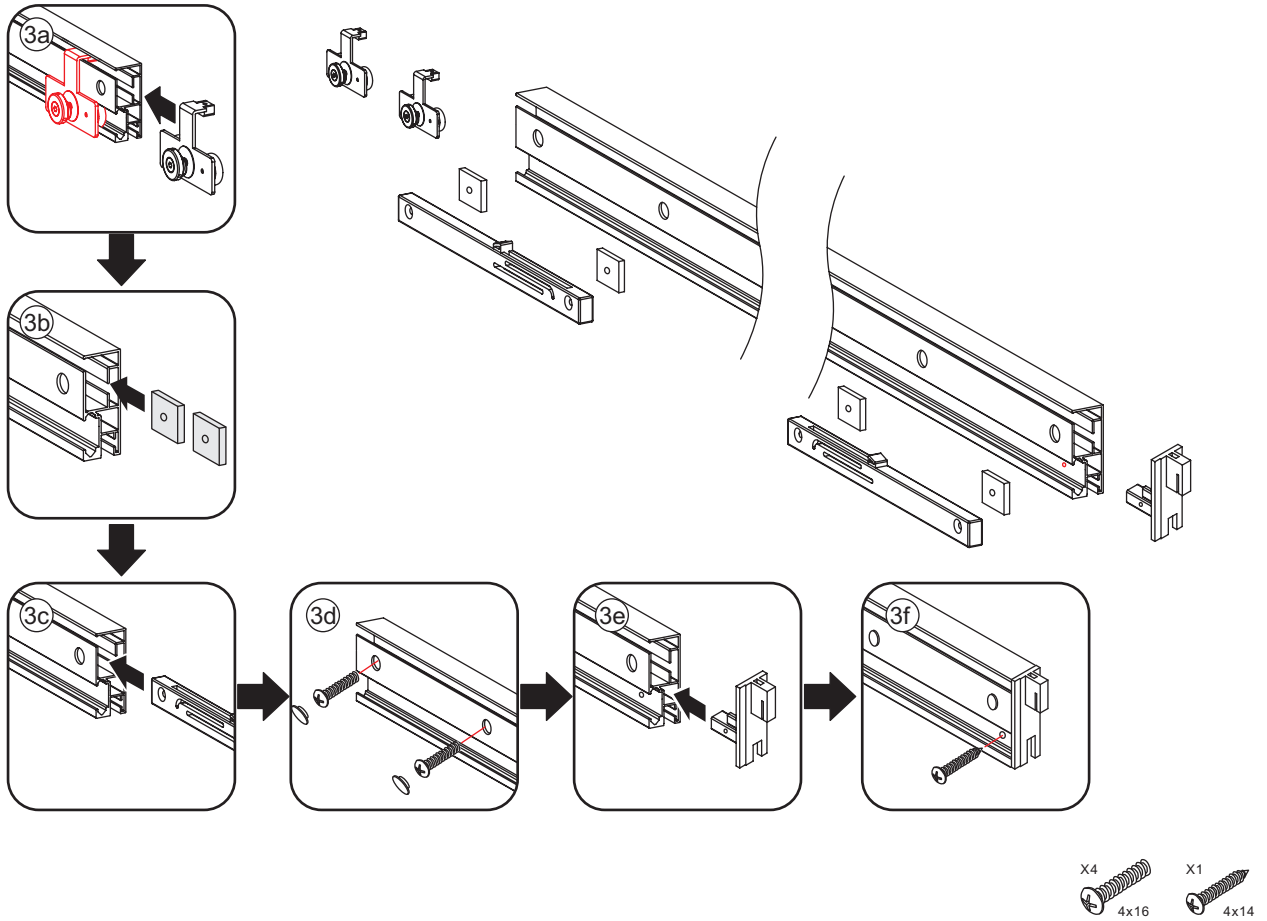

# Opening rechts

- |       |       |       |       |       |       |       |
|-------|-------|-------|-------|-------|-------|-------|
| 01 X1 | 02 X2 | 03 X1 | 04 X1 | 05 X1 | 06 X5 | 07 X2 |
| 08 X2 | 09 X1 | 10 X1 | 11 X1 | 12 X1 | 13 X1 | 14 X1 |
| 15 X1 | 16 X1 | 17 X1 | X17   | X7    |       |       |

# 3

**Attentie:** Verwijder de hoekprotectie pas als de wand in de rails geplaatst wordt.

# 7

Level

Level

**Voorzie alleen de  
buitenzijde van de  
cabine van siliconenkit.**

# Opening links

01 X1	02 X2	03 X1	04 X1	05 X1	06 X5	07 X2
08 X2	09 X1	10 X1	11 X1	12 X1	13 X1	14 X1
15 X1	16 X1	17 X1	X19	X9		

880-900(900mm)  
980-1000(1000mm)  
1080-1100(1100mm)  
1180-1200(1200mm)  
1280-1300(1300mm)  
1380-1400(1400mm)