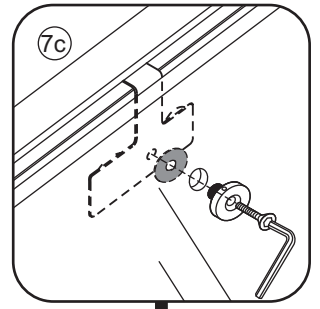

# Opening links

01 X1	02 X2	03 X1	04 X1	05 X1	06 X5	07 X2
08 X2	09 X1	10 X1	11 X1	12 X1	13 X1	14 X1
15 X1	16 X1	17 X1	X19	X9		

880-900(900mm)  
980-1000(1000mm)  
1080-1100(1100mm)  
1180-1200(1200mm)  
1280-1300(1300mm)  
1380-1400(1400mm)

**Attentie:** Verwijder de hoekprotectie pas als de wand in de rails geplaatst wordt.

X4 4x16  
X1 4x14

Level

Level

**Voorzie alleen de  
buitenzijde van de  
cabine van siliconenkit.**