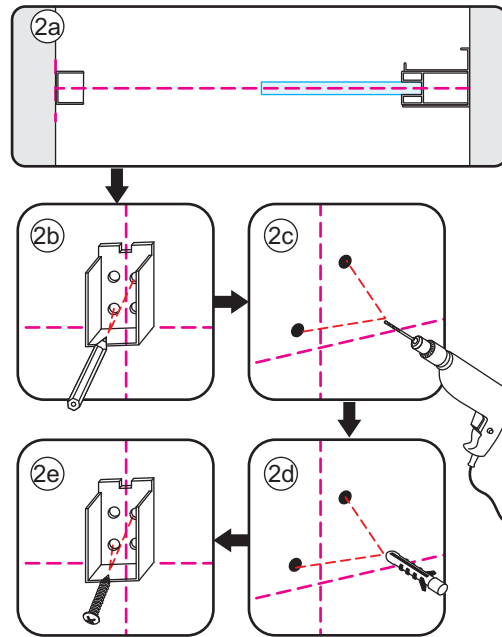

# 7

Level

Level

**Voorzie alleen de  
buitenzijde van de  
cabine van siliconenkit.**

# Opening links

01 X1	02 X2	03 X1	04 X1	05 X1	06 X5	07 X2
08 X2	09 X1	10 X1	11 X1	12 X1	13 X1	14 X1
15 X1	16 X1	17 X1	X19	X9		

880-900(900mm)  
980-1000(1000mm)  
1080-1100(1100mm)  
1180-1200(1200mm)  
1280-1300(1300mm)  
1380-1400(1400mm)

**Attentie:** Verwijder de hoekprotectie pas als de wand in de rails geplaatst wordt.

X4 4x16  
X1 4x14

Level

Level

**Voorzie alleen de  
buitenzijde van de  
cabine van siliconenkit.**