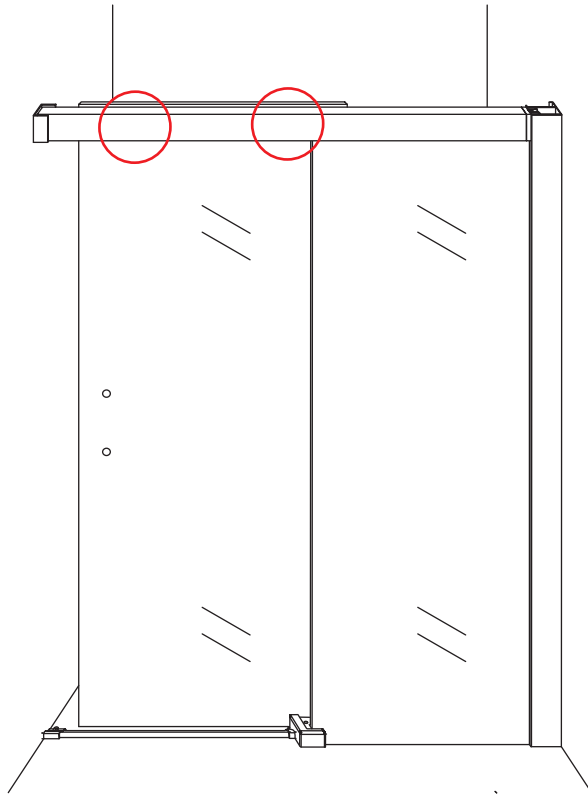

# Opening links

01 X1	02 X2	03 X1	04 X1	05 X1	06 X5	07 X2
08 X2	09 X1	10 X1	11 X1	12 X1	13 X1	14 X1
15 X1	16 X1	17 X1	X19	X9		

880-900(900mm)  
980-1000(1000mm)  
1080-1100(1100mm)  
1180-1200(1200mm)  
1280-1300(1300mm)  
1380-1400(1400mm)

**Attentie:** Verwijder de hoekprotectie pas als de wand in de rails geplaatst wordt.

X4 4x16  
X1 4x14

Level

Level

**Voorzie alleen de  
buitenzijde van de  
cabine van siliconenkit.**