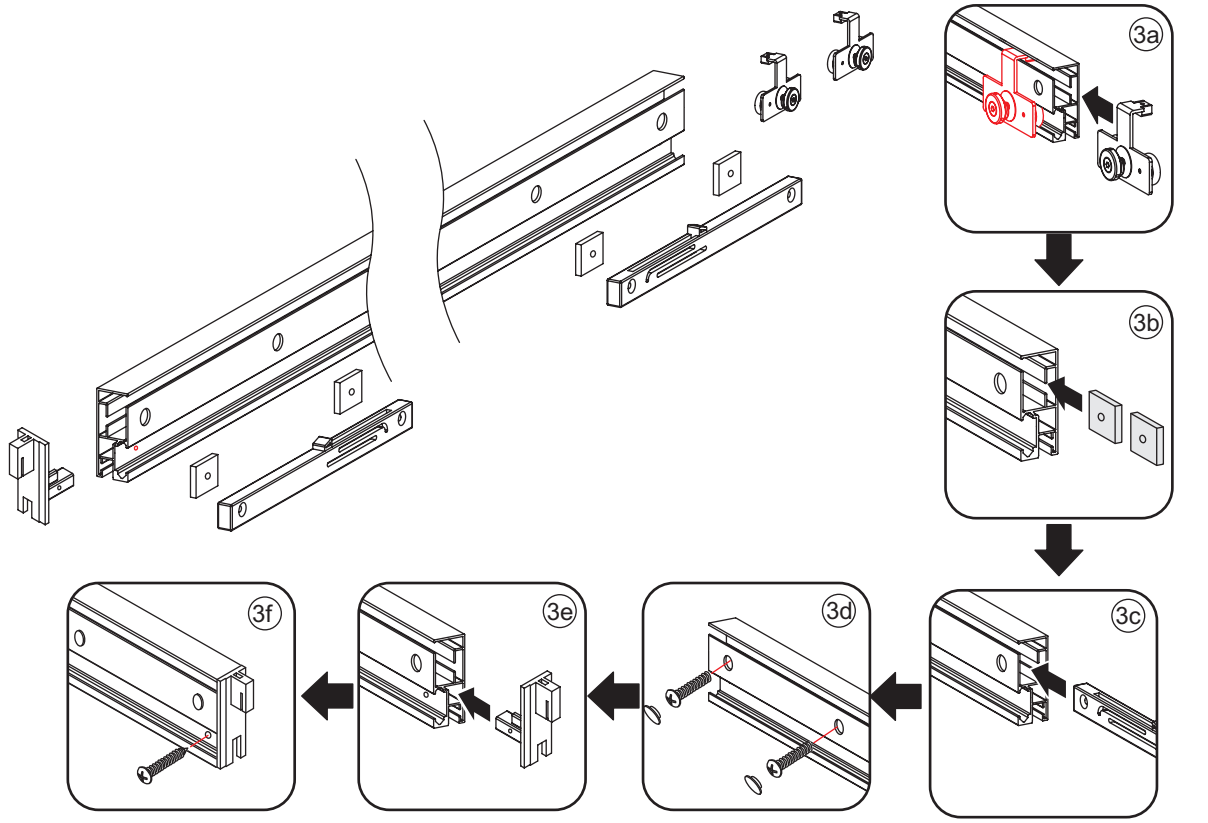

# 7

Level

Level

**Voorzie alleen de  
buitenzijde van de  
cabine van siliconenkit.**

# Opening links

01 X1	02 X2	03 X1	04 X1	05 X1	06 X5	07 X2
08 X2	09 X1	10 X1	11 X1	12 X1	13 X1	14 X1
15 X1	16 X1	17 X1	X19	X9		

880-900(900mm)  
980-1000(1000mm)  
1080-1100(1100mm)  
1180-1200(1200mm)  
1280-1300(1300mm)  
1380-1400(1400mm)

**Attentie:** Verwijder de hoekprotectie pas als de wand in de rails geplaatst wordt.

X4 4x16  
X1 4x14

Level

Level

**Voorzie alleen de  
buitenzijde van de  
cabine van siliconenkit.**