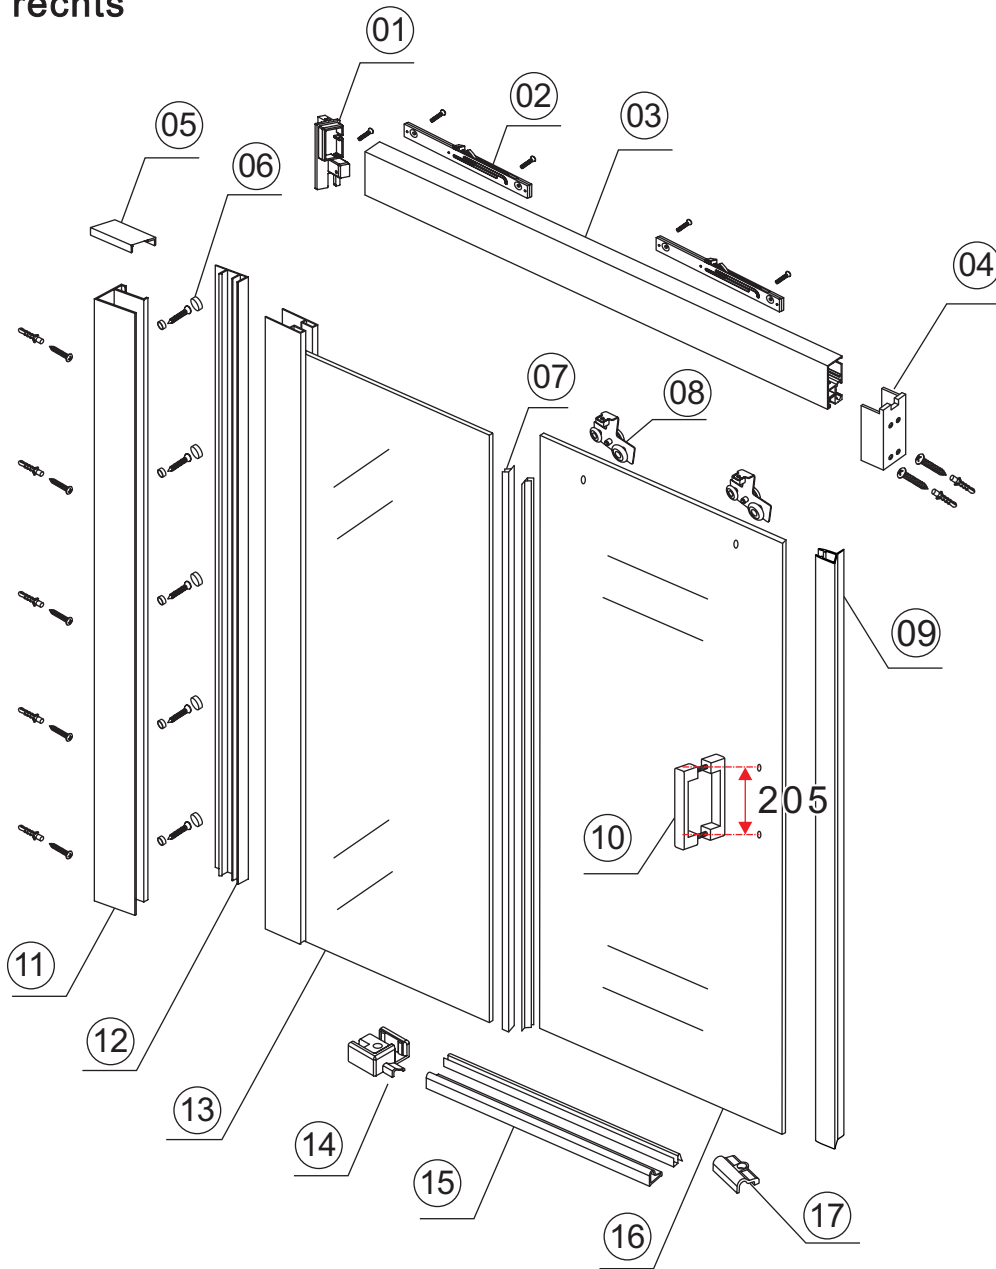

## INSTALLATIE VOORSCHRIFT

Puerta nideur met 1 schuifdeur  
1000 x 2000 x 8 mm nano helder glas/chroom

Zonder NANO

NANO

beide zijden NANO behandeld

beide zijden NANO  
behandeld

**NANO garantie: 2 jaar bij normaal gebruik**  
**LET OP: gebruik geen grove scherpe voorwerpen, zoals  
schuursponsjes of staalwol om het glas schoon te maken.**

# Opening rechts

- |       |       |       |       |       |       |       |
|-------|-------|-------|-------|-------|-------|-------|
| 01 X1 | 02 X2 | 03 X1 | 04 X1 | 05 X1 | 06 X5 | 07 X2 |
| 08 X2 | 09 X1 | 10 X1 | 11 X1 | 12 X1 | 13 X1 | 14 X1 |
| 15 X1 | 16 X1 | 17 X1 | X17   | X7    |       |       |

# Opening links

01 X1	02 X2	03 X1	04 X1	05 X1	06 X5	07 X2
08 X2	09 X1	10 X1	11 X1	12 X1	13 X1	14 X1
15 X1	16 X1	17 X1	X19	X9		

880-900(900mm)  
980-1000(1000mm)  
1080-1100(1100mm)  
1180-1200(1200mm)  
1280-1300(1300mm)  
1380-1400(1400mm)