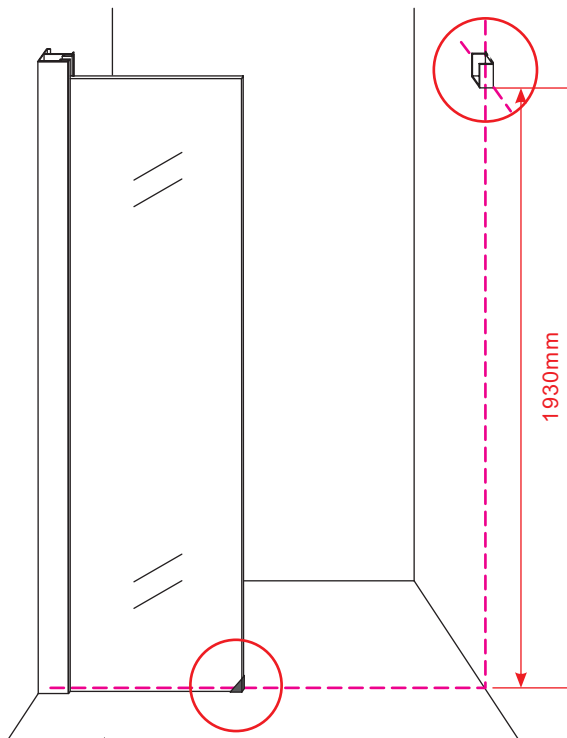

# Opening rechts

- |       |       |       |       |       |       |       |
|-------|-------|-------|-------|-------|-------|-------|
| 01 X1 | 02 X2 | 03 X1 | 04 X1 | 05 X1 | 06 X5 | 07 X2 |
| 08 X2 | 09 X1 | 10 X1 | 11 X1 | 12 X1 | 13 X1 | 14 X1 |
| 15 X1 | 16 X1 | 17 X1 | X17   | X7    |       |       |

# 3

**Attentie:** Verwijder de hoekprotectie pas als de wand in de rails geplaatst wordt.

# Opening links

01 X1	02 X2	03 X1	04 X1	05 X1	06 X5	07 X2
08 X2	09 X1	10 X1	11 X1	12 X1	13 X1	14 X1
15 X1	16 X1	17 X1	X19	X9		

880-900(900mm)  
980-1000(1000mm)  
1080-1100(1100mm)  
1180-1200(1200mm)  
1280-1300(1300mm)  
1380-1400(1400mm)