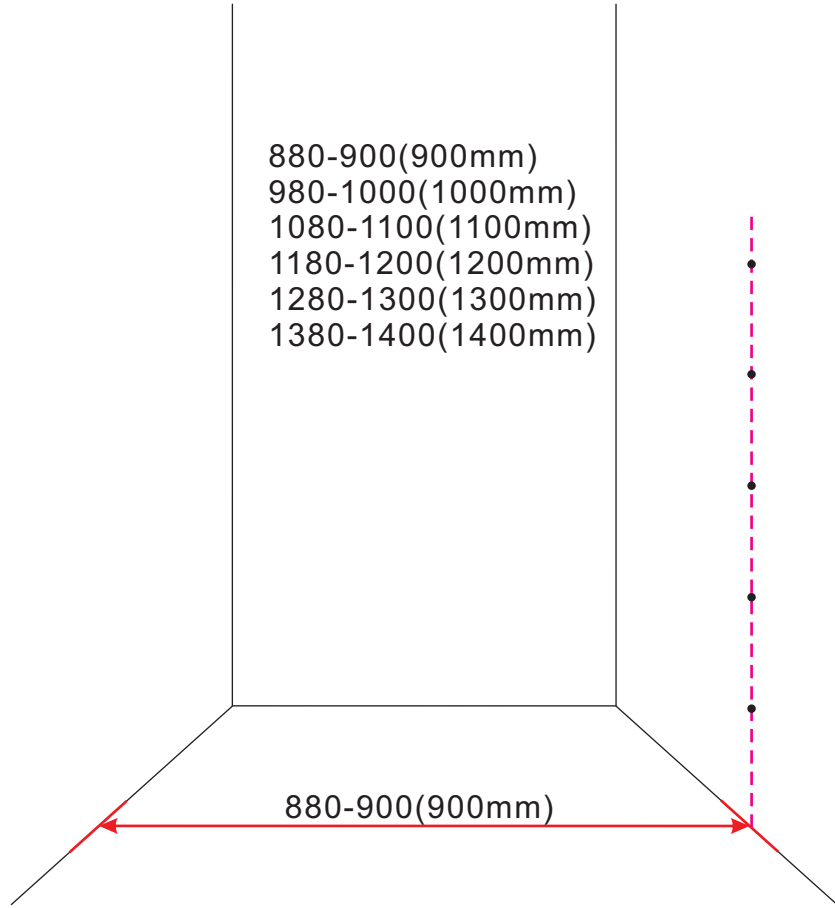

# Opening rechts

- |       |       |       |       |       |       |       |
|-------|-------|-------|-------|-------|-------|-------|
| 01 X1 | 02 X2 | 03 X1 | 04 X1 | 05 X1 | 06 X5 | 07 X2 |
| 08 X2 | 09 X1 | 10 X1 | 11 X1 | 12 X1 | 13 X1 | 14 X1 |
| 15 X1 | 16 X1 | 17 X1 | X17   | X7    |       |       |

# 7

Level

Level

**Voorzie alleen de  
buitenzijde van de  
cabine van siliconenkit.**

# Opening links

01 X1	02 X2	03 X1	04 X1	05 X1	06 X5	07 X2
08 X2	09 X1	10 X1	11 X1	12 X1	13 X1	14 X1
15 X1	16 X1	17 X1	X19	X9		

880-900(900mm)  
980-1000(1000mm)  
1080-1100(1100mm)  
1180-1200(1200mm)  
1280-1300(1300mm)  
1380-1400(1400mm)