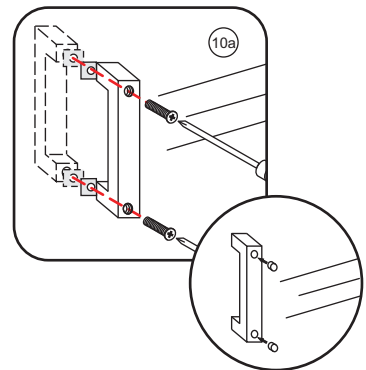

# 7

Level

Level

**Voorzie alleen de  
buitenzijde van de  
cabine van siliconenkit.**

# Opening links

01 X1	02 X2	03 X1	04 X1	05 X1	06 X5	07 X2
08 X2	09 X1	10 X1	11 X1	12 X1	13 X1	14 X1
15 X1	16 X1	17 X1	X19	X9		

880-900(900mm)  
980-1000(1000mm)  
1080-1100(1100mm)  
1180-1200(1200mm)  
1280-1300(1300mm)  
1380-1400(1400mm)

**Attentie:** Verwijder de hoekprotectie pas als de wand in de rails geplaatst wordt.

X4 4x16  
X1 4x14

Level

Level

**Voorzie alleen de  
buitenzijde van de  
cabine van siliconenkit.**