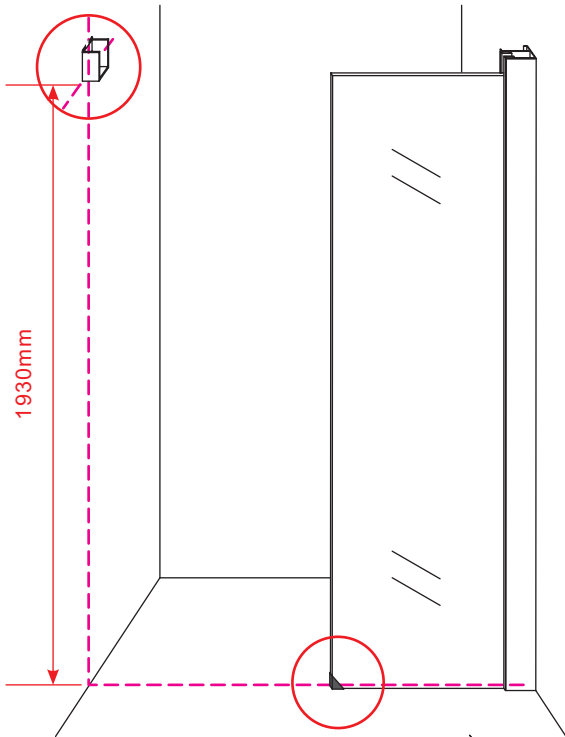

# Opening links

01 X1	02 X2	03 X1	04 X1	05 X1	06 X5	07 X2
08 X2	09 X1	10 X1	11 X1	12 X1	13 X1	14 X1
15 X1	16 X1	17 X1	X19	X9		

880-900(900mm)  
980-1000(1000mm)  
1080-1100(1100mm)  
1180-1200(1200mm)  
1280-1300(1300mm)  
1380-1400(1400mm)

**Attentie:** Verwijder de hoekprotectie pas als de wand in de rails geplaatst wordt.

X4 4x16  
X1 4x14

Level

Level

**Voorzie alleen de  
buitenzijde van de  
cabine van siliconenkit.**