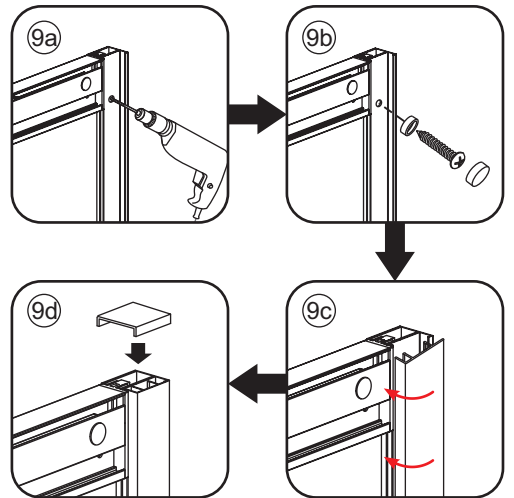

# 7

Level

Level

**Voorzie alleen de  
buitenzijde van de  
cabine van siliconenkit.**

# Opening links

01 X1	02 X2	03 X1	04 X1	05 X1	06 X5	07 X2
08 X2	09 X1	10 X1	11 X1	12 X1	13 X1	14 X1
15 X1	16 X1	17 X1	X19	X9		

880-900(900mm)  
980-1000(1000mm)  
1080-1100(1100mm)  
1180-1200(1200mm)  
1280-1300(1300mm)  
1380-1400(1400mm)

**Attentie:** Verwijder de hoekprotectie pas als de wand in de rails geplaatst wordt.

X4 4x16  
X1 4x14

Level

Level

**Voorzie alleen de  
buitenzijde van de  
cabine van siliconenkit.**