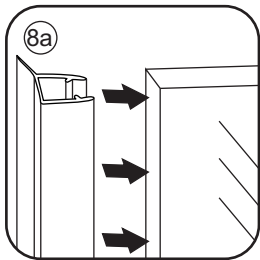

# Opening links

01 X1	02 X2	03 X1	04 X1	05 X1	06 X5	07 X2
08 X2	09 X1	10 X1	11 X1	12 X1	13 X1	14 X1
15 X1	16 X1	17 X1	X19	X9		

880-900(900mm)  
980-1000(1000mm)  
1080-1100(1100mm)  
1180-1200(1200mm)  
1280-1300(1300mm)  
1380-1400(1400mm)

**Attentie:** Verwijder de hoekprotectie pas als de wand in de rails geplaatst wordt.

X4 4x16  
X1 4x14

Level

Level

**Voorzie alleen de  
buitenzijde van de  
cabine van siliconenkit.**