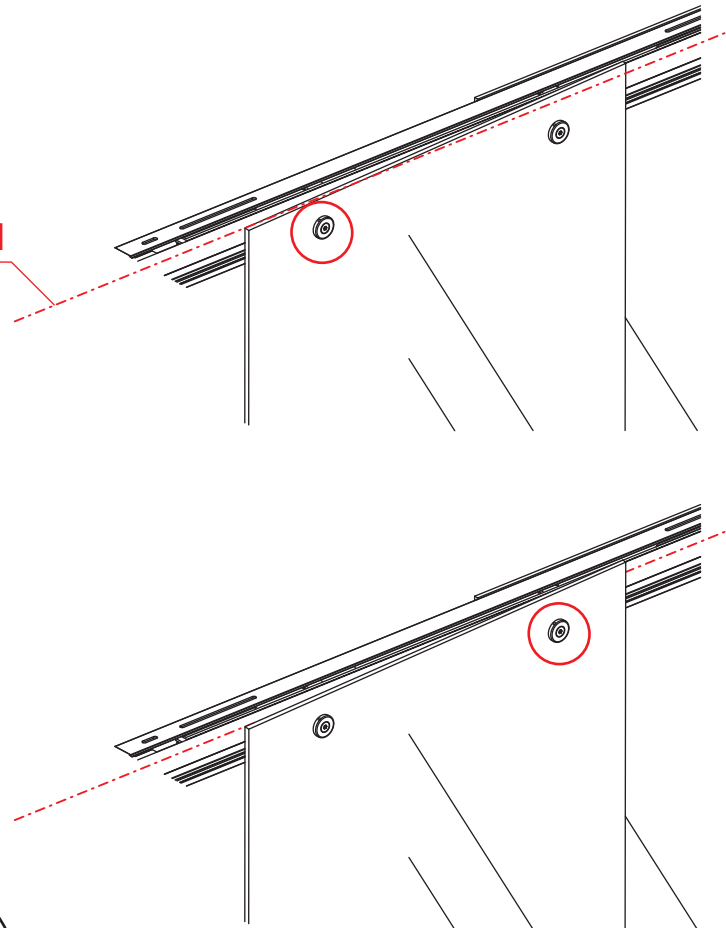

# Opening links

01 X1	02 X2	03 X1	04 X1	05 X1	06 X5	07 X2
08 X2	09 X1	10 X1	11 X1	12 X1	13 X1	14 X1
15 X1	16 X1	17 X1	X19	X9		

880-900(900mm)  
980-1000(1000mm)  
1080-1100(1100mm)  
1180-1200(1200mm)  
1280-1300(1300mm)  
1380-1400(1400mm)

**Attentie:** Verwijder de hoekprotectie pas als de wand in de rails geplaatst wordt.

X4 4x16  
X1 4x14

Level

Level

**Voorzie alleen de  
buitenzijde van de  
cabine van siliconenkit.**