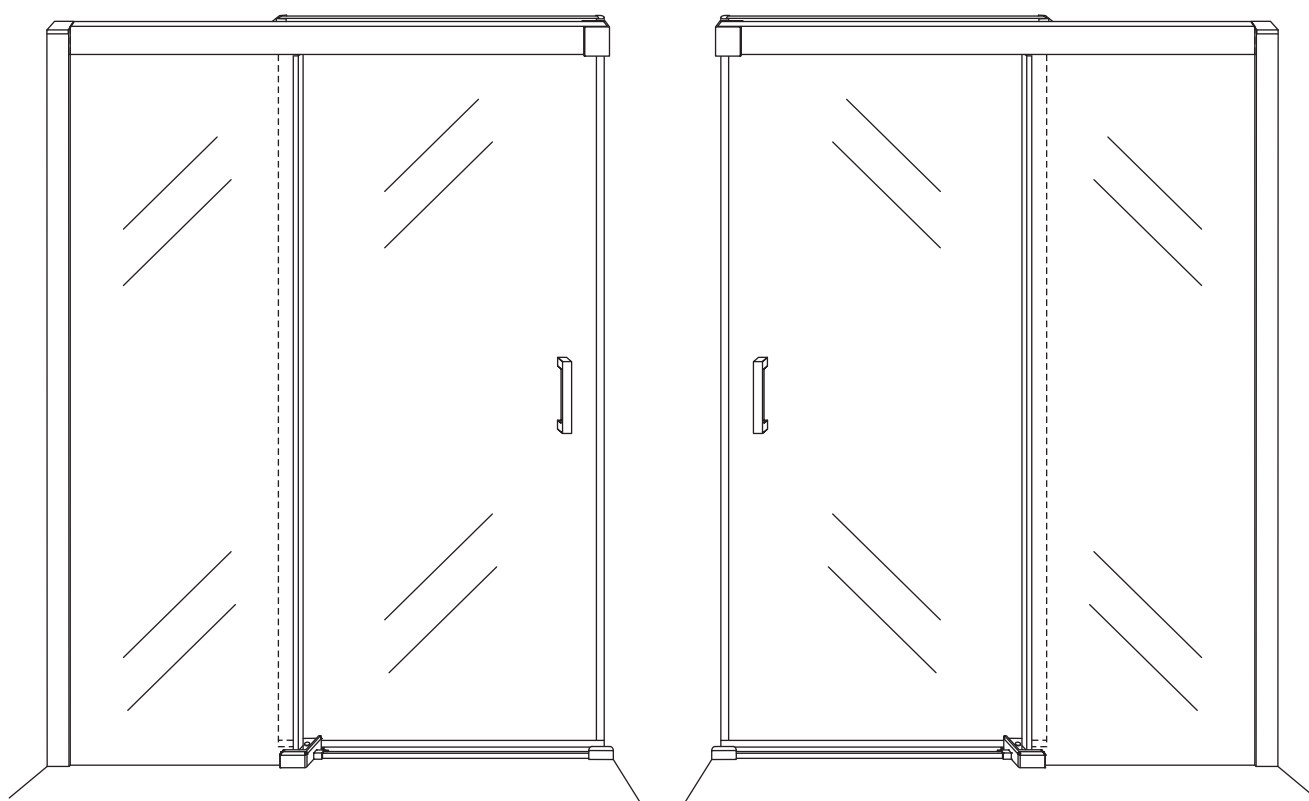

## INSTALLATIE VOORSCHRIFT

Puerta nideur met 1 schuifdeur  
1000 x 2000 x 8 mm nano helder glas/chroom

Zonder NANO

NANO

beide zijden NANO behandeld

beide zijden NANO  
behandeld

**NANO garantie: 2 jaar bij normaal gebruik**  
**LET OP: gebruik geen grove scherpe voorwerpen, zoals  
schuursponsjes of staalwol om het glas schoon te maken.**

# Opening rechts

- |       |       |       |       |       |       |       |
|-------|-------|-------|-------|-------|-------|-------|
| 01 X1 | 02 X2 | 03 X1 | 04 X1 | 05 X1 | 06 X5 | 07 X2 |
| 08 X2 | 09 X1 | 10 X1 | 11 X1 | 12 X1 | 13 X1 | 14 X1 |
| 15 X1 | 16 X1 | 17 X1 | X17   | X7    |       |       |