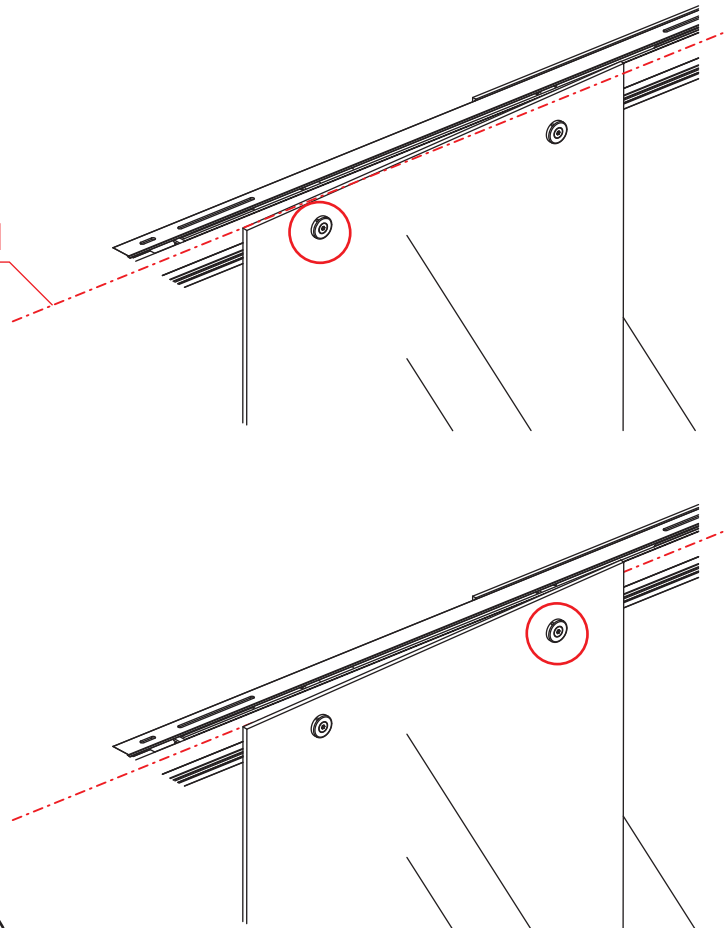

# 7

Level

Level

**Voorzie alleen de  
buitenzijde van de  
cabine van siliconenkit.**

# Opening links

01 X1	02 X2	03 X1	04 X1	05 X1	06 X5	07 X2
08 X2	09 X1	10 X1	11 X1	12 X1	13 X1	14 X1
15 X1	16 X1	17 X1	X19	X9		

880-900(900mm)  
980-1000(1000mm)  
1080-1100(1100mm)  
1180-1200(1200mm)  
1280-1300(1300mm)  
1380-1400(1400mm)

**Attentie:** Verwijder de hoekprotectie pas als de wand in de rails geplaatst wordt.

X4 4x16  
X1 4x14

Level

Level

**Voorzie alleen de  
buitenzijde van de  
cabine van siliconenkit.**