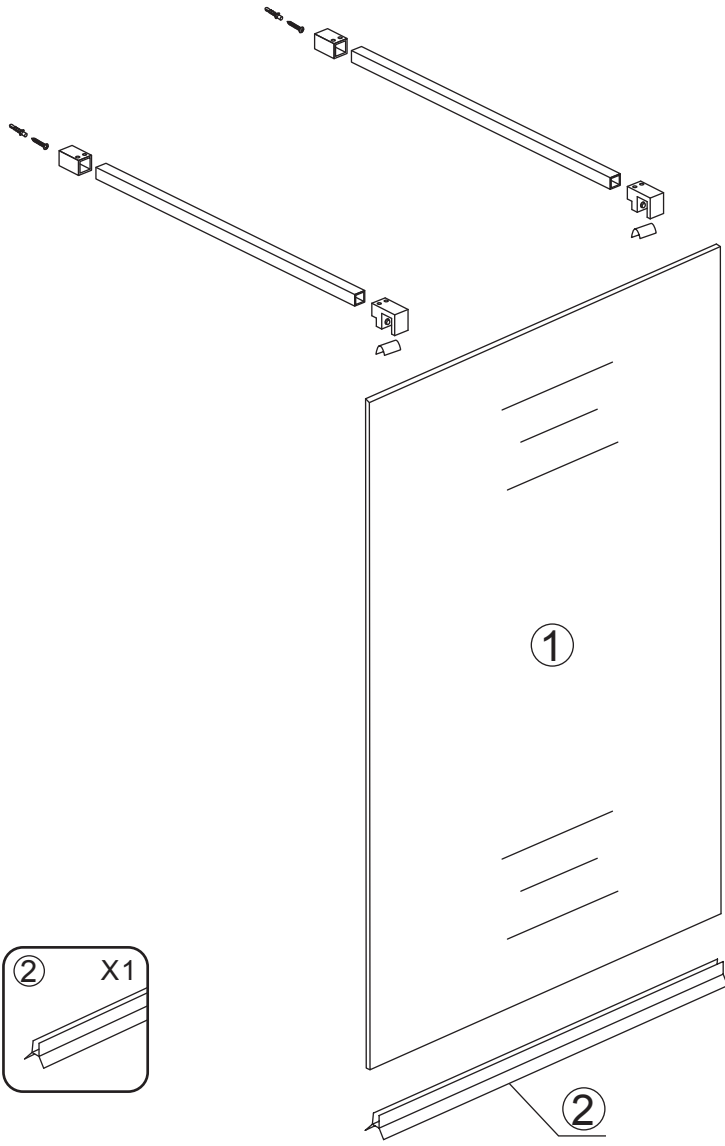

1

Set apart verkrijgbaar

et p
e a tra a e
ij e aa b ite ka t

3

pti ee te paat e

erke ri ge verva gi g va e trip
vat iet bi e e gara tie

5

- X1 4x30
- Φ6mm
- X1 Φ6x30

Voorzie alleen de buitenzijde van de cabine van siliconenkit.

7

- ① X1
- ② X1

Set apart verkrijgbaar

- X1
- X1
- X1
- X2
- X2

et p
e a tra a e
ij e aa b ite ka t

Optioneel

Verwijder de hoekbeschermers pas als de cabine helemaal is geïnstalleerd