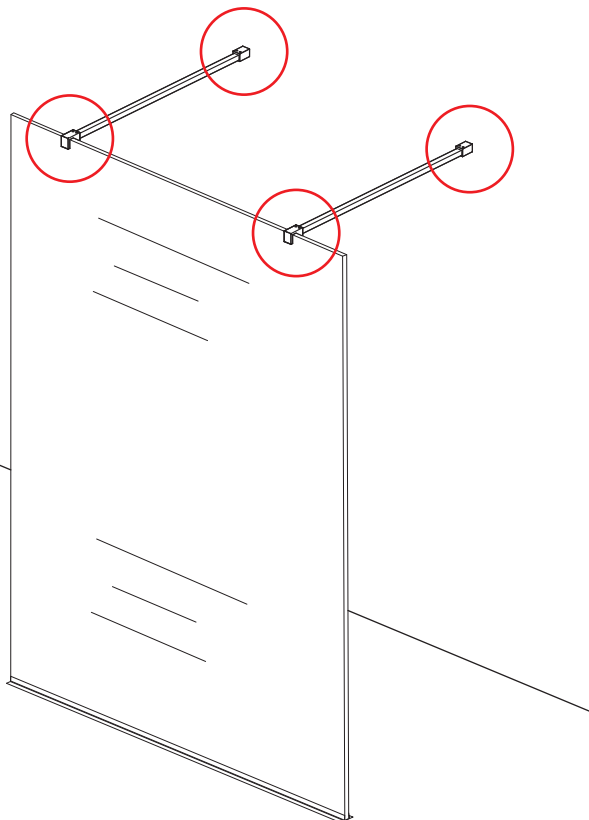

Voorzie alleen de buitenzijde van de cabine van siliconenkit.

7

- ① X1
- ② X1

Set apart verkrijgbaar

- X1
- X1
- X1
- X2
- X2

et p
e a tra a e
ij e aa b ite ka t

Optioneel

Verwijder de hoekbeschermers pas als de cabine helemaal is geïnstalleerd