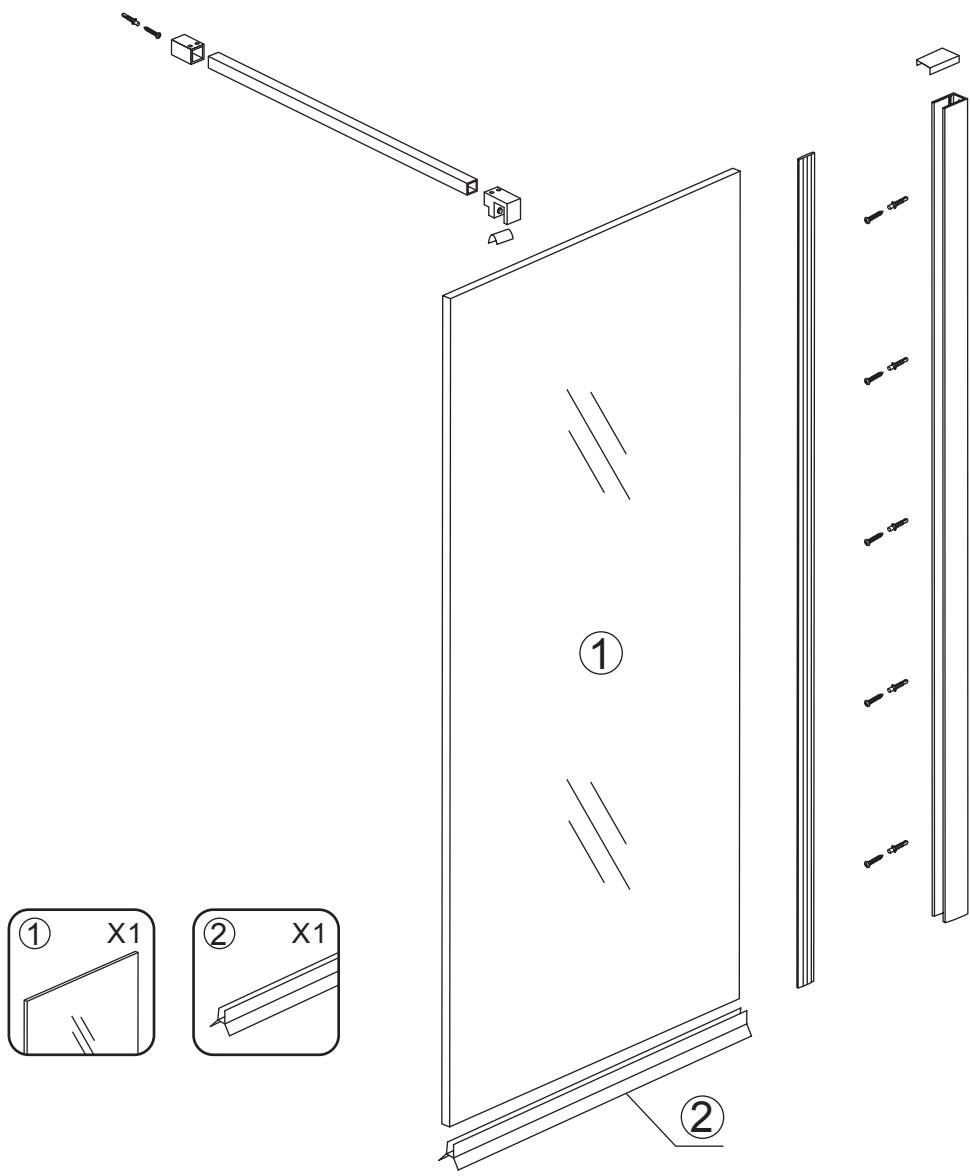

INSTALLATIE VOORSCHRIFT

SLIM GLASPLAAT

Zonder NANO

NANO

NANO kant aan de binnenzijde
Te herkennen aan de sticker

LET OP: gebruik geen grove scherpe voorwerpen, zoals
schuursponsjes of staalwol om het glas schoon te maken.

1

Set apart verkrijgbaar

et p
e a tra a e
ij e aa b ite ka t

3

pti ee te paat e

erke ri ge verva gi g va e trip
vat iet bi e e gara tie

5

- X1 4x30
- Φ6mm
- X1 Φ6x30

Voorzie alleen de buitenzijde van de cabine van siliconenkit.

7

- ① X1
- ② X1

Set apart verkrijgbaar

- X1
- X1
- X1
- X2
- X2

et p
e a tra a e
ij e aa b ite ka t

Optioneel

Verwijder de hoekbeschermers pas als de cabine helemaal is geïnstalleerd