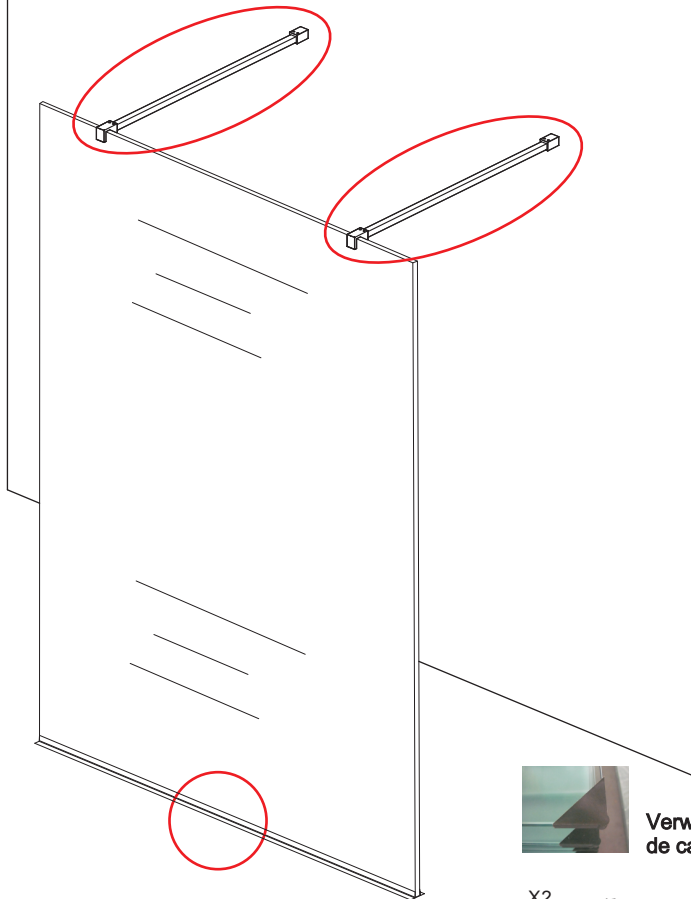

Voorzie alleen de buitenzijde van de cabine van siliconenkit.

7

- ① X1
- ② X1

Set apart verkrijgbaar

- X1
- X1
- X1
- X2
- X2

et p
e a tra a e
ij e aa b ite ka t

Optioneel

Verwijder de hoekbeschermers pas als de cabine helemaal is geïnstalleerd