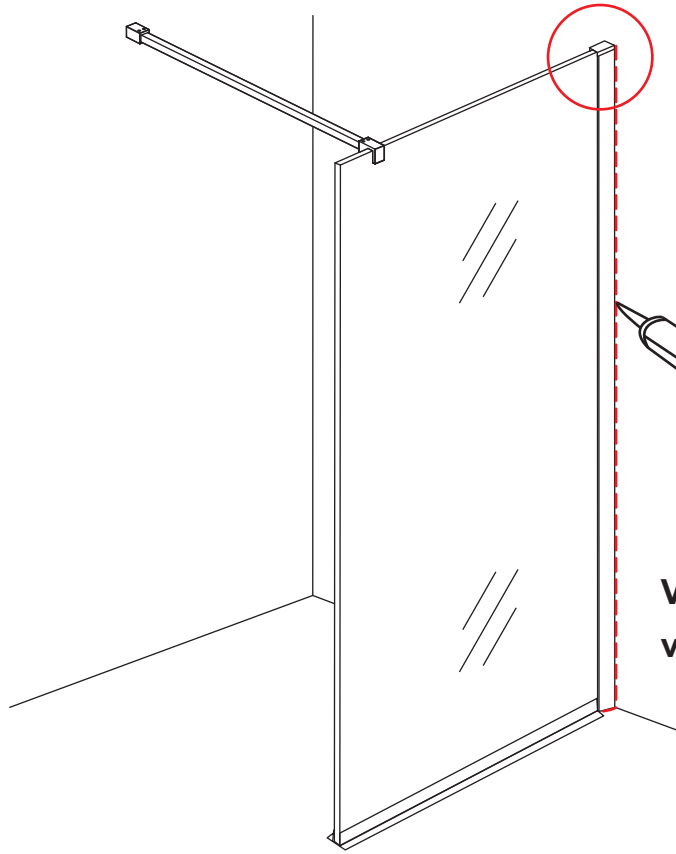

INSTALLATIE VOORSCHRIFT

SLIM GLASPLAAT

Zonder NANO

NANO

NANO kant aan de binnenzijde
Te herkennen aan de sticker

LET OP: gebruik geen grove scherpe voorwerpen, zoals
schuursponsjes of staalwol om het glas schoon te maken.

Voorzie alleen de buitenzijde van de cabine van siliconenkit.

7

- ① X1
- ② X1

Set apart verkrijgbaar

- X1
- X1
- X1
- X2
- X2

et p
e a tra a e
ij e aa b ite ka t

Optioneel

Verwijder de hoekbeschermers pas als de cabine helemaal is geïnstalleerd