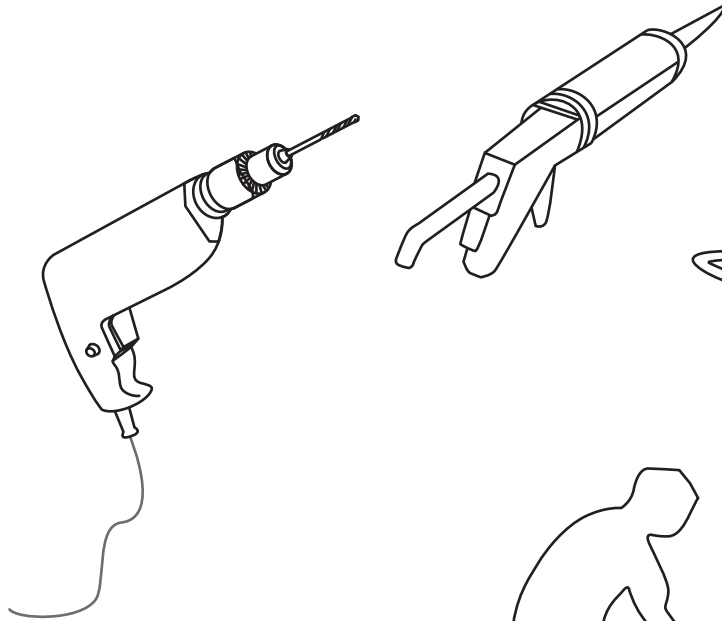

INSTALLATIE VOORSCHRIFT

SLIM GLASPLAAT

Zonder NANO

NANO

NANO kant aan de binnenzijde
Te herkennen aan de sticker

LET OP: gebruik geen grove scherpe voorwerpen, zoals
schuursponsjes of staalwol om het glas schoon te maken.