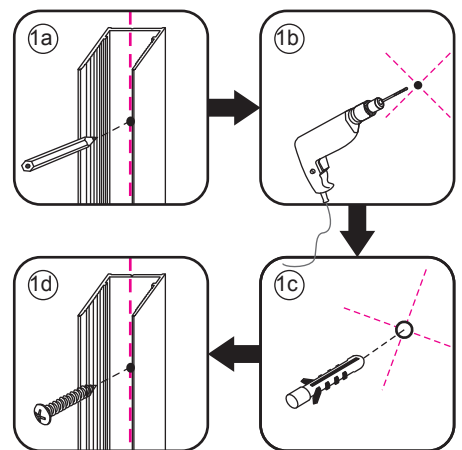

INSTALLATIE VOORSCHRIFT

SLIM GLASPLAAT

Zonder NANO

NANO

NANO kant aan de binnenzijde
Te herkennen aan de sticker

LET OP: gebruik geen grove scherpe voorwerpen, zoals
schuursponsjes of staalwol om het glas schoon te maken.

1

Set apart verkrijgbaar

et p
e a tra a e
ij e aa b ite ka t

3

pti ee te paat e

erke ri ge verva gi g va e trip
vat iet bi e e gara tie

5

- X1 4x30
- Φ6mm
- X1 Φ6x30

Voorzie alleen de buitenzijde van de cabine van siliconenkit.

7

- ① X1
- ② X1

Set apart verkrijgbaar

- X1
- X1
- X1
- X2
- X2

et p
e a tra a e
ij e aa b ite ka t

Optioneel

Verwijder de hoekbeschermers pas als de cabine helemaal is geïnstalleerd