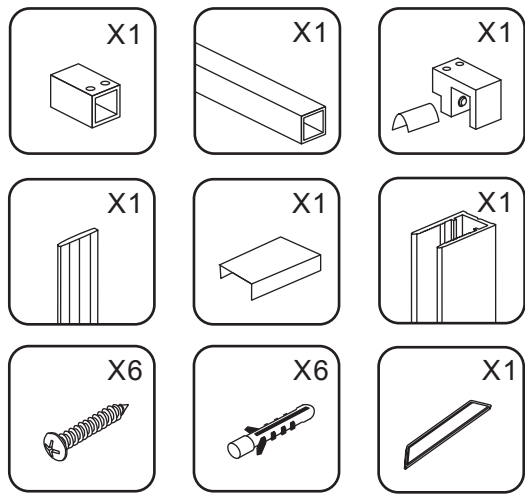

INSTALLATIE VOORSCHRIFT

SLIM GLASPLAAT

Zonder NANO

NANO

NANO kant aan de binnenzijde
Te herkennen aan de sticker

LET OP: gebruik geen grove scherpe voorwerpen, zoals
schuursponsjes of staalwol om het glas schoon te maken.

1

Set apart verkrijgbaar

et p
e a tra a e
ij e aa b ite ka t

3

pti ee te paat e

erke ri ge verva gi g va e trip
vat iet bi e e gara tie

5

- X1 4x30
- Φ6mm
- X1 Φ6x30