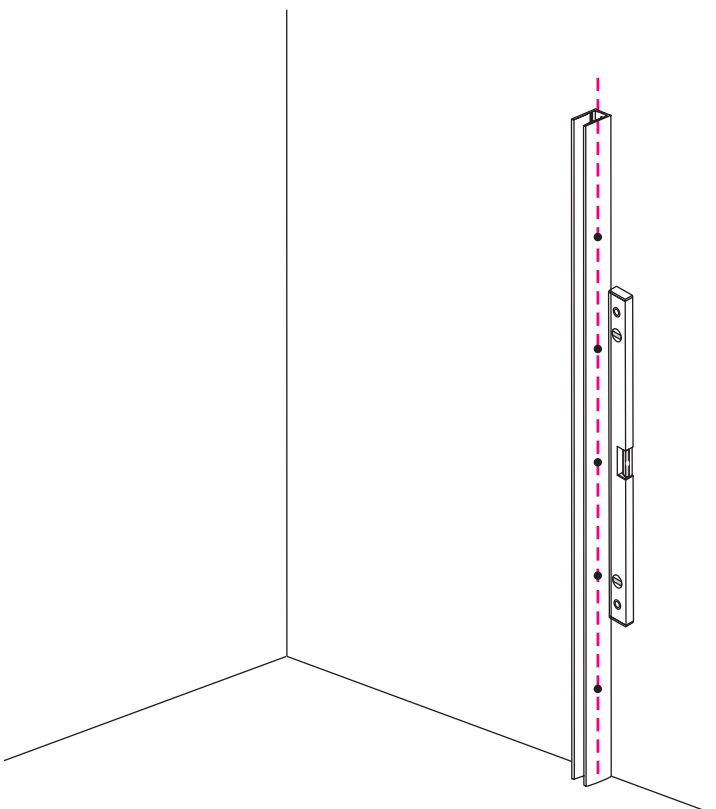

INSTALLATIE VOORSCHRIFT

SLIM GLASPLAAT

Zonder NANO

NANO

NANO kant aan de binnenzijde
Te herkennen aan de sticker

LET OP: gebruik geen grove scherpe voorwerpen, zoals
schuursponsjes of staalwol om het glas schoon te maken.

1

Set apart verkrijgbaar

et p
e a tra a e
ij e aa b ite ka t

3

pti ee te paat e

erke ri ge verva gi g va e trip
vat iet bi e e gara tie

5

- X1 4x30
- Φ6mm
- X1 Φ6x30

Voorzie alleen de buitenzijde van de cabine van siliconenkit.

7

- ① X1
- ② X1

Set apart verkrijgbaar

- X1
- X1
- X1
- X2
- X2

et p
e a tra a e
ij e aa b ite ka t

Optioneel

Verwijder de hoekbeschermers pas als de cabine helemaal is geïnstalleerd