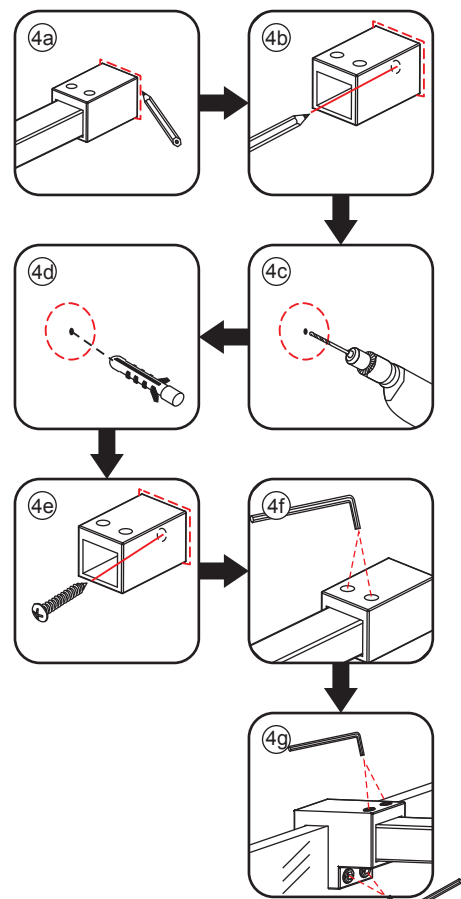

INSTALLATIE VOORSCHRIFT

SLIM GLASPLAAT

Zonder NANO

NANO

NANO kant aan de binnenzijde
Te herkennen aan de sticker

LET OP: gebruik geen grove scherpe voorwerpen, zoals
schuursponsjes of staalwol om het glas schoon te maken.

1

Set apart verkrijgbaar

et p
e a tra a e
ij e aa b ite ka t

3

pti ee te paat e

erke ri ge verva gi g va e trip
vat iet bi e e gara tie

5

- X1 4x30
- Φ6mm
- X1 Φ6x30

Voorzie alleen de buitenzijde van de cabine van siliconenkit.

7

- ① X1
- ② X1

Set apart verkrijgbaar

- X1
- X1
- X1
- X2
- X2

et p
e a tra a e
ij e aa b ite ka t

Optioneel

Verwijder de hoekbeschermers pas als de cabine helemaal is geïnstalleerd