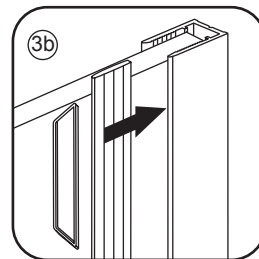

1

Set apart verkrijgbaar

et p
e a tra a e
ij e aa b ite ka t

3

pti ee te paat e

erke ri ge verva gi g va e trip
vat iet bi e e gara tie

5

- X1 4x30
- Φ6mm
- X1 Φ6x30

Voorzie alleen de buitenzijde van de cabine van siliconenkit.

7

- ① X1
- ② X1

Set apart verkrijgbaar

- X1
- X1
- X1
- X2
- X2

et p
e a tra a e
ij e aa b ite ka t

Optioneel

Verwijder de hoekbeschermers pas als de cabine helemaal is geïnstalleerd