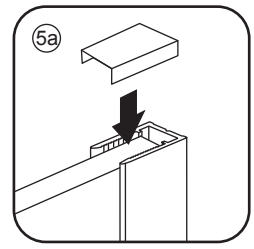

1

Set apart verkrijgbaar

et p
e a tra a e
ij e aa b ite ka t

3

pti ee te paat e

erke ri ge verva gi g va e trip
vat iet bi e e gara tie

5

- X1 4x30
- Φ6mm
- X1 Φ6x30

Voorzie alleen de buitenzijde van de cabine van siliconenkit.

7

- ① X1
- ② X1

Set apart verkrijgbaar

- X1
- X1
- X1
- X2
- X2

et p
e a tra a e
ij e aa b ite ka t

Optioneel

Verwijder de hoekbeschermers pas als de cabine helemaal is geïnstalleerd