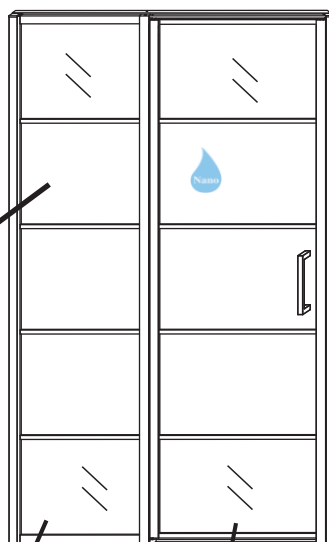

INSTALLATIE VOORSCHRIFT

HORIZON NISDEUR RECHTS / LINKS
+ VAST PANEEL MATZWART
Inclusief nieuwe stabilisatiestang

RECHTS

LINKS

Zonder NANO

NANO

beide zijden NANO behandeld

beide zijden NANO behandeld

3

	A
800mm	780-800mm
900mm	880-900mm
1000mm	980-1000mm
1100mm	1080-1100mm
1200mm	1180-1200mm
1300mm	1280-1300mm
1400mm	1380-1400mm

Let op: verwijder het plastic van het profiel voordat je het product monteert.