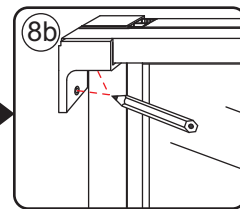

3

	A
800mm	780-800mm
900mm	880-900mm
1000mm	980-1000mm
1100mm	1080-1100mm
1200mm	1180-1200mm
1300mm	1280-1300mm
1400mm	1380-1400mm

Let op: verwijder het plastic van het profiel voordat je het product monteert.

Φ6mm

X10

Φ6x30

X10

4x30

4

Gebruik de zwarte schroeven om te installeren.

Voorzie alleen de buitenzijde van de cabine van siliconenkit.