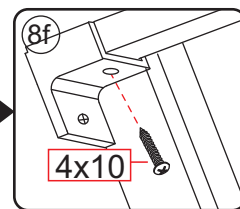

3

	A
800mm	780-800mm
900mm	880-900mm
1000mm	980-1000mm
1100mm	1080-1100mm
1200mm	1180-1200mm
1300mm	1280-1300mm
1400mm	1380-1400mm

Let op: verwijder het plastic van het profiel voordat je het product monteert.

Φ6mm

X10

Φ6x30

X10

4x30

4

Gebruik de zwarte schroeven om te installeren.

Voorzie alleen de buitenzijde van de cabine van siliconenkit.