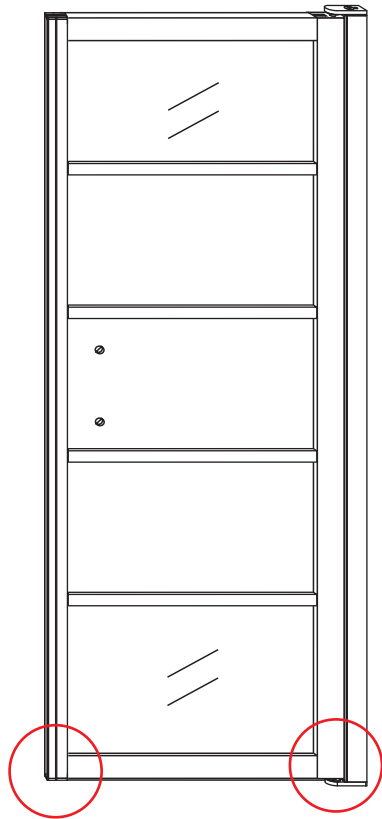

3

	A
800mm	780-800mm
900mm	880-900mm
1000mm	980-1000mm
1100mm	1080-1100mm
1200mm	1180-1200mm
1300mm	1280-1300mm
1400mm	1380-1400mm

Let op: verwijder het plastic van het profiel voordat je het product monteert.

Φ6mm

X10

Φ6x30

X10

4x30

4

Gebruik de zwarte schroeven om te installeren.

Voorzie alleen de buitenzijde van de cabine van siliconenkit.