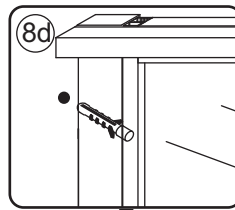

3

	A
800mm	780-800mm
900mm	880-900mm
1000mm	980-1000mm
1100mm	1080-1100mm
1200mm	1180-1200mm
1300mm	1280-1300mm
1400mm	1380-1400mm

Let op: verwijder het plastic van het profiel voordat je het product monteert.

Φ6mm

X10

Φ6x30

X10

4x30

4

Gebruik de zwarte schroeven om te installeren.

Voorzie alleen de buitenzijde van de cabine van siliconenkit.