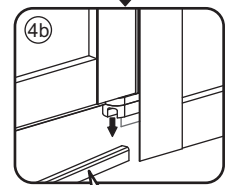

Φ6mm

X10

Φ6x30

X10

4x30

4

Gebruik de zwarte schroeven om te installeren.

Voorzie alleen de buitenzijde van de cabine van siliconenkit.