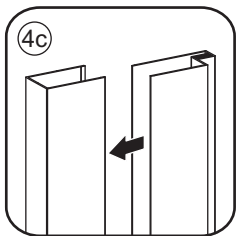

3

	A
800mm	780-800mm
900mm	880-900mm
1000mm	980-1000mm
1100mm	1080-1100mm
1200mm	1180-1200mm
1300mm	1280-1300mm
1400mm	1380-1400mm

Let op: verwijder het plastic van het profiel voordat je het product monteert.

Φ6mm

X10

Φ6x30

X10

4x30

4

Gebruik de zwarte schroeven om te installeren.

Voorzie alleen de buitenzijde van de cabine van siliconenkit.