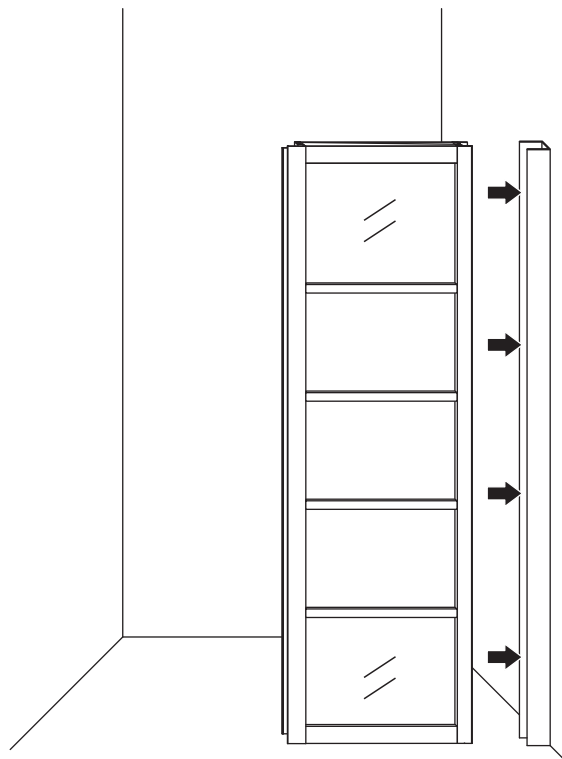

3

	A
800mm	780-800mm
900mm	880-900mm
1000mm	980-1000mm
1100mm	1080-1100mm
1200mm	1180-1200mm
1300mm	1280-1300mm
1400mm	1380-1400mm

Let op: verwijder het plastic van het profiel voordat je het product monteert.

Φ6mm

X10

Φ6x30

X10

4x30

4

Gebruik de zwarte schroeven om te installeren.

Voorzie alleen de buitenzijde van de cabine van siliconenkit.