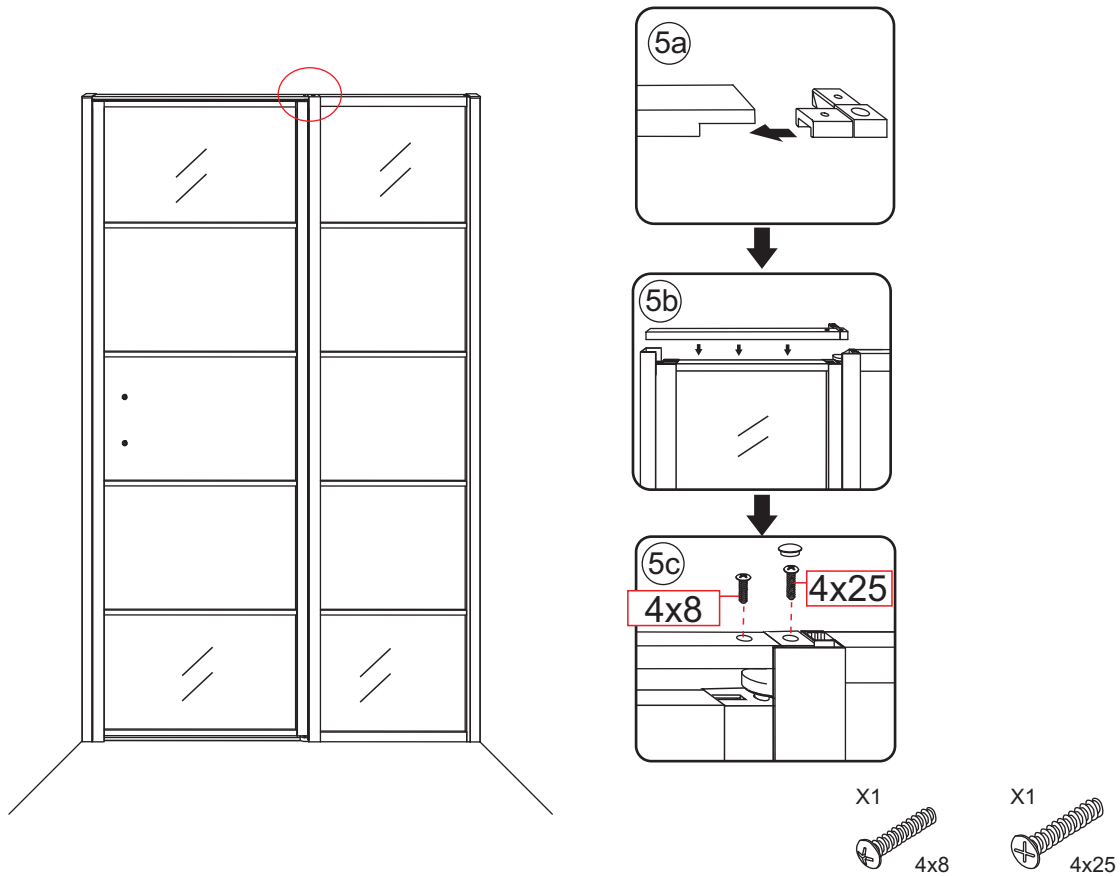

3

	A
800mm	780-800mm
900mm	880-900mm
1000mm	980-1000mm
1100mm	1080-1100mm
1200mm	1180-1200mm
1300mm	1280-1300mm
1400mm	1380-1400mm

Let op: verwijder het plastic van het profiel voordat je het product monteert.

Φ6mm

X10

Φ6x30

X10

4x30

4

Gebruik de zwarte schroeven om te installeren.

Voorzie alleen de buitenzijde van de cabine van siliconenkit.