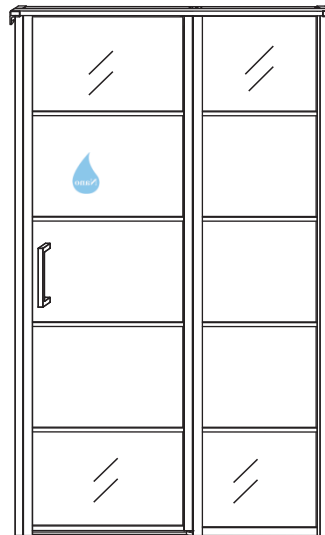

INSTALLATIE VOORSCHRIFT

HORIZON NISDEUR RECHTS / LINKS
+ VAST PANEEL MATZWART
Inclusief nieuwe stabilisatiestang

RECHTS

LINKS

Zonder NANO

NANO

beide zijden NANO behandeld

beide zijden NANO behandeld

3

	A
800mm	780-800mm
900mm	880-900mm
1000mm	980-1000mm
1100mm	1080-1100mm
1200mm	1180-1200mm
1300mm	1280-1300mm
1400mm	1380-1400mm

Let op: verwijder het plastic van het profiel voordat je het product monteert.