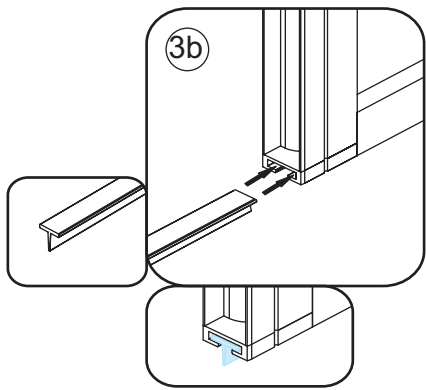

3

	A
800mm	780-800mm
900mm	880-900mm
1000mm	980-1000mm
1100mm	1080-1100mm
1200mm	1180-1200mm
1300mm	1280-1300mm
1400mm	1380-1400mm

Let op: verwijder het plastic van het profiel voordat je het product monteert.

Φ6mm

X10

Φ6x30

X10

4x30

4

Gebruik de zwarte schroeven om te installeren.

Voorzie alleen de buitenzijde van de cabine van siliconenkit.