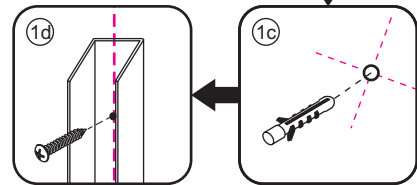

3

	A
800mm	780-800mm
900mm	880-900mm
1000mm	980-1000mm
1100mm	1080-1100mm
1200mm	1180-1200mm
1300mm	1280-1300mm
1400mm	1380-1400mm

Let op: verwijder het plastic van het profiel voordat je het product monteert.

Φ6mm

X10

Φ6x30

X10

4x30

4

Gebruik de zwarte schroeven om te installeren.

Voorzie alleen de buitenzijde van de cabine van siliconenkit.