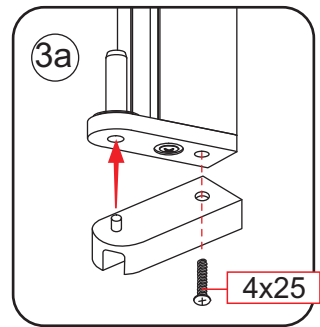

3

	A
800mm	780-800mm
900mm	880-900mm
1000mm	980-1000mm
1100mm	1080-1100mm
1200mm	1180-1200mm
1300mm	1280-1300mm
1400mm	1380-1400mm

Let op: verwijder het plastic van het profiel voordat je het product monteert.

Φ6mm

X10

Φ6x30

X10

4x30

4

Gebruik de zwarte schroeven om te installeren.

Voorzie alleen de buitenzijde van de cabine van siliconenkit.