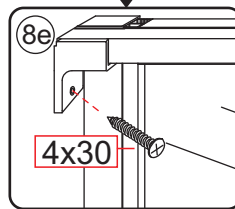

3

	A
800mm	780-800mm
900mm	880-900mm
1000mm	980-1000mm
1100mm	1080-1100mm
1200mm	1180-1200mm
1300mm	1280-1300mm
1400mm	1380-1400mm

Let op: verwijder het plastic van het profiel voordat je het product monteert.

Φ6mm

X10

Φ6x30

X10

4x30

4

Gebruik de zwarte schroeven om te installeren.

Voorzie alleen de buitenzijde van de cabine van siliconenkit.