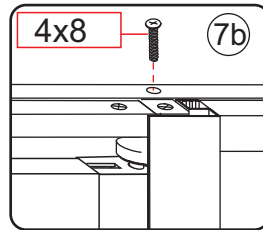

3

	A
800mm	780-800mm
900mm	880-900mm
1000mm	980-1000mm
1100mm	1080-1100mm
1200mm	1180-1200mm
1300mm	1280-1300mm
1400mm	1380-1400mm

Let op: verwijder het plastic van het profiel voordat je het product monteert.

Φ6mm

X10

Φ6x30

X10

4x30

4

Gebruik de zwarte schroeven om te installeren.

Voorzie alleen de buitenzijde van de cabine van siliconenkit.