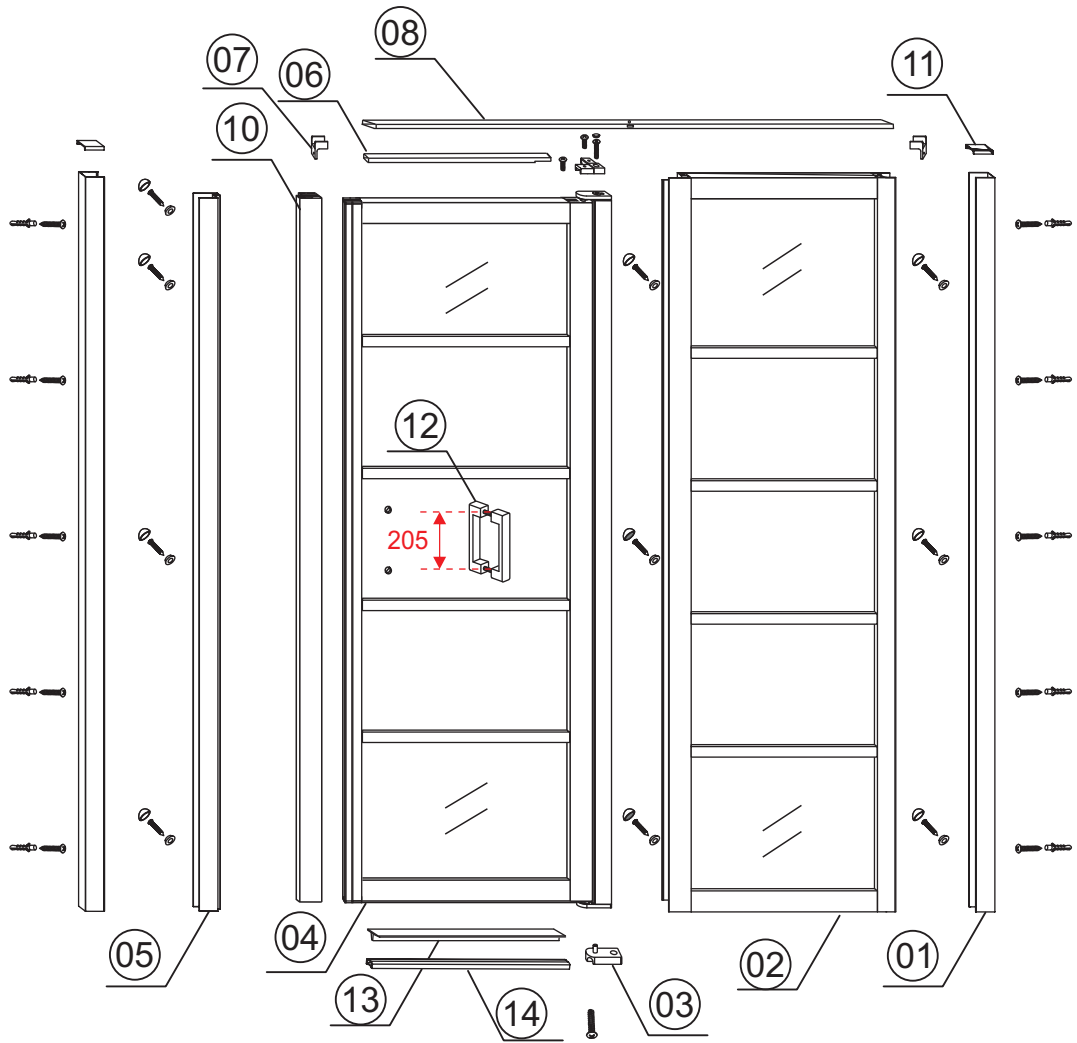

2

① X2	② X1	③ x1	④ X1	⑤ X1	⑥ X1	⑦ X2
⑧ X1	⑨ X1	⑩ X1	⑪ X2	⑫ X1	⑬ X1	⑭ X1
X10	X12	4x30	4x13	4x10	4x25	4x8