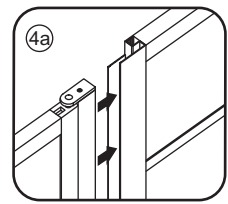

3

	A
800mm	780-800mm
900mm	880-900mm
1000mm	980-1000mm
1100mm	1080-1100mm
1200mm	1180-1200mm
1300mm	1280-1300mm
1400mm	1380-1400mm

Let op: verwijder het plastic van het profiel voordat je het product monteert.

Φ6mm

X10

Φ6x30

X10

4x30

4

Gebruik de zwarte schroeven om te installeren.

Voorzie alleen de buitenzijde van de cabine van siliconenkit.