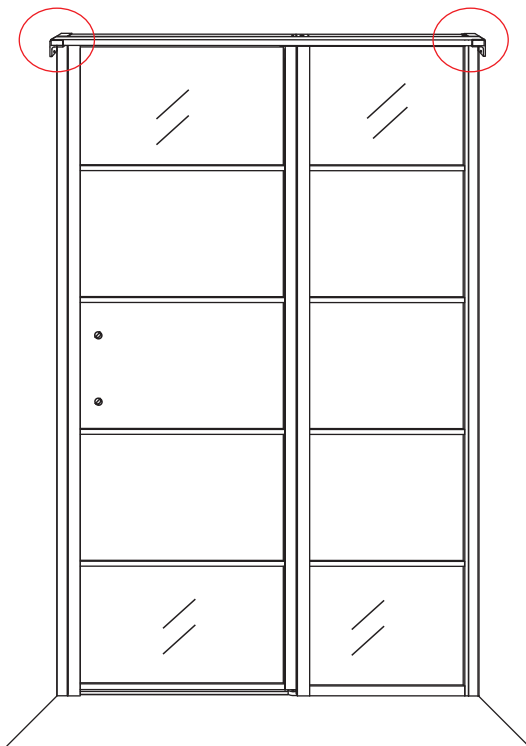

INSTALLATIE VOORSCHRIFT

HORIZON NISDEUR RECHTS / LINKS
+ VAST PANEEL MATZWART
Inclusief nieuwe stabilisatiestang

RECHTS

LINKS

Zonder NANO

NANO

beide zijden NANO behandeld

beide zijden NANO behandeld

3

	A
800mm	780-800mm
900mm	880-900mm
1000mm	980-1000mm
1100mm	1080-1100mm
1200mm	1180-1200mm
1300mm	1280-1300mm
1400mm	1380-1400mm

Let op: verwijder het plastic van het profiel voordat je het product monteert.

Φ6mm

X10

Φ6x30

X10

4x30

4

Gebruik de zwarte schroeven om te installeren.

Voorzie alleen de buitenzijde van de cabine van siliconenkit.