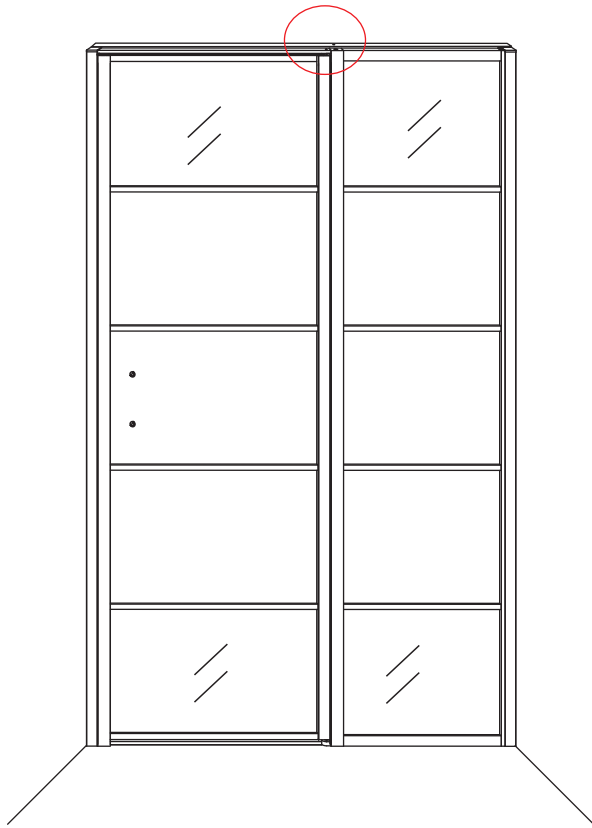

INSTALLATIE VOORSCHRIFT

HORIZON NISDEUR RECHTS / LINKS
+ VAST PANEEL MATZWART
Inclusief nieuwe stabilisatiestang

RECHTS

LINKS

Zonder NANO

NANO

beide zijden NANO behandeld

beide zijden NANO behandeld

3

	A
800mm	780-800mm
900mm	880-900mm
1000mm	980-1000mm
1100mm	1080-1100mm
1200mm	1180-1200mm
1300mm	1280-1300mm
1400mm	1380-1400mm

Let op: verwijder het plastic van het profiel voordat je het product monteert.

Φ6mm

X10

Φ6x30

X10

4x30

4

Gebruik de zwarte schroeven om te installeren.

Voorzie alleen de buitenzijde van de cabine van siliconenkit.