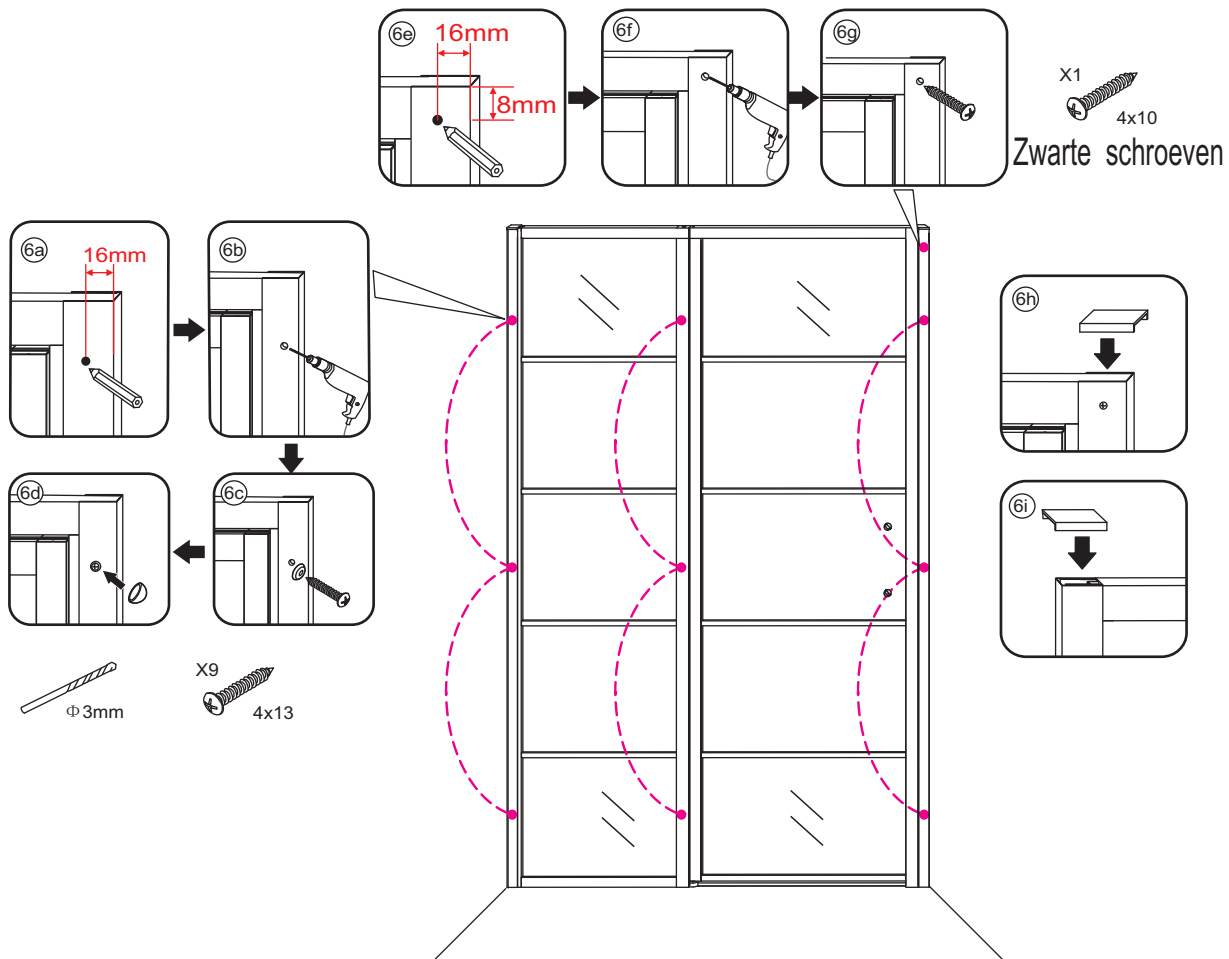

INSTALLATIE VOORSCHRIFT

HORIZON NISDEUR RECHTS / LINKS
+ VAST PANEEL MATZWART
Inclusief nieuwe stabilisatiestang

RECHTS

LINKS

Zonder NANO

NANO

beide zijden NANO behandeld

beide zijden NANO behandeld

3

	A
800mm	780-800mm
900mm	880-900mm
1000mm	980-1000mm
1100mm	1080-1100mm
1200mm	1180-1200mm
1300mm	1280-1300mm
1400mm	1380-1400mm

Let op: verwijder het plastic van het profiel voordat je het product monteert.

Φ6mm

X10

Φ6x30

X10

4x30

4

Gebruik de zwarte schroeven om te installeren.

Voorzie alleen de buitenzijde van de cabine van siliconenkit.