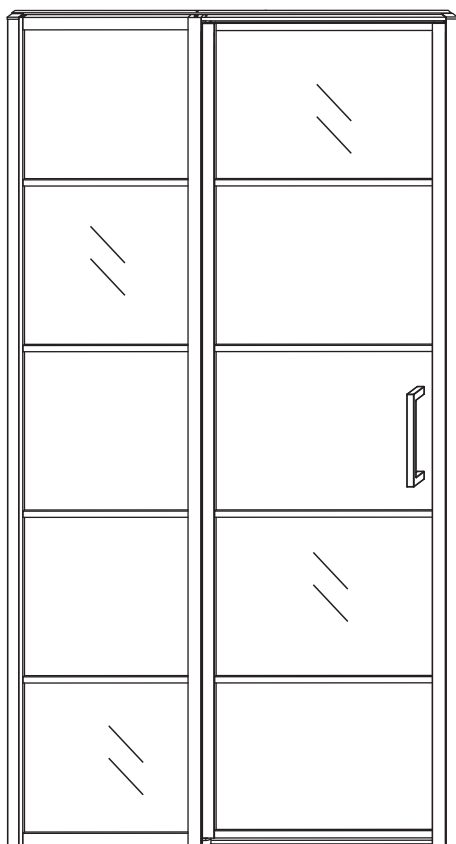

INSTALLATIE VOORSCHRIFT

HORIZON NISDEUR RECHTS / LINKS
+ VAST PANEEL MATZWART
Inclusief nieuwe stabilisatiestang

RECHTS

LINKS

Zonder NANO

NANO

beide zijden NANO behandeld

beide zijden NANO behandeld

3

	A
800mm	780-800mm
900mm	880-900mm
1000mm	980-1000mm
1100mm	1080-1100mm
1200mm	1180-1200mm
1300mm	1280-1300mm
1400mm	1380-1400mm

Let op: verwijder het plastic van het profiel voordat je het product monteert.