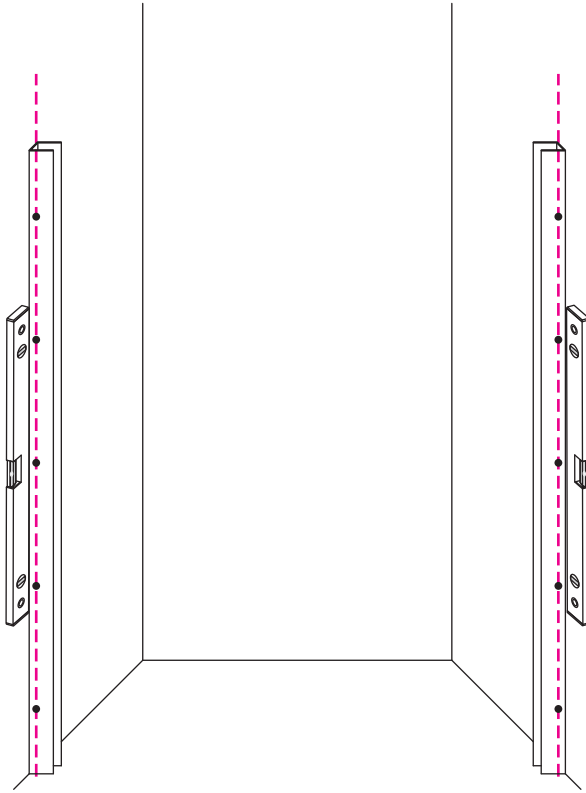

3

	A
800mm	780-800mm
900mm	880-900mm
1000mm	980-1000mm
1100mm	1080-1100mm
1200mm	1180-1200mm
1300mm	1280-1300mm
1400mm	1380-1400mm

Let op: verwijder het plastic van het profiel voordat je het product monteert.

Φ6mm

X10

Φ6x30

X10

4x30

4

Gebruik de zwarte schroeven om te installeren.

Voorzie alleen de buitenzijde van de cabine van siliconenkit.