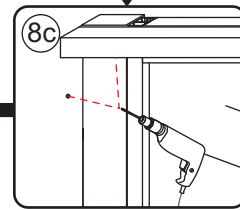

Φ6mm

X10

Φ6x30

X10

4x30

4

Gebruik de zwarte schroeven om te installeren.

Voorzie alleen de buitenzijde van de cabine van siliconenkit.