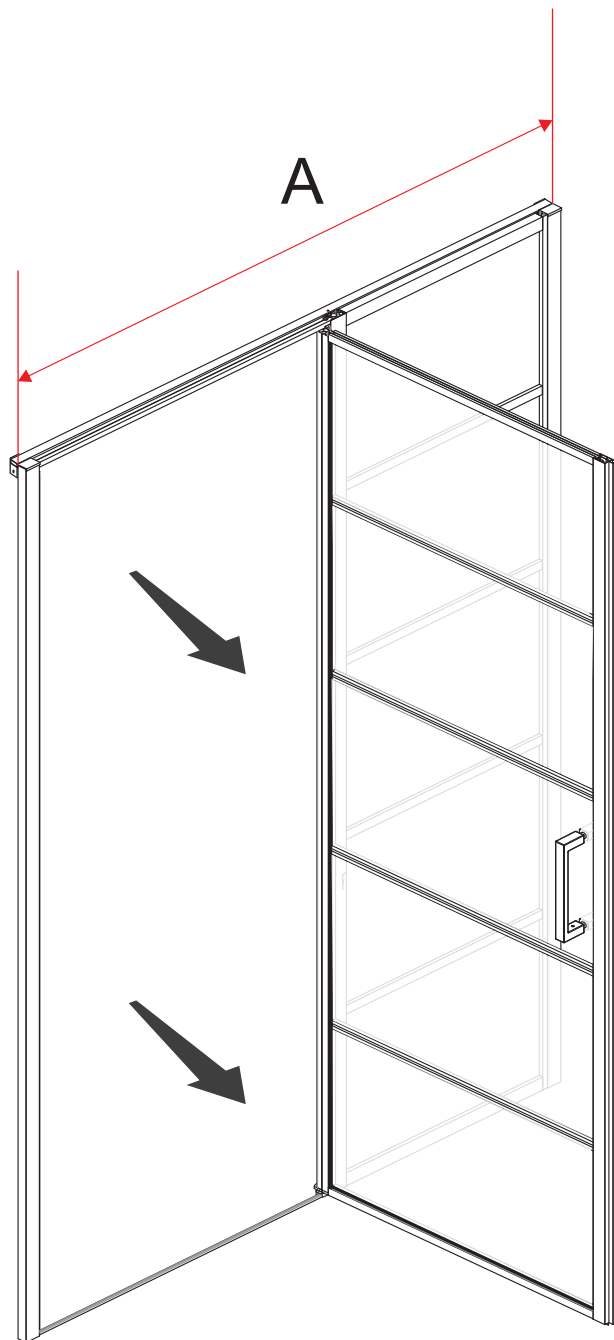

INSTALLATIE VOORSCHRIFT

HORIZON NISDEUR RECHTS / LINKS
+ VAST PANEEL MATZWART
Inclusief nieuwe stabilisatiestang

RECHTS

LINKS

Zonder NANO

NANO

beide zijden NANO behandeld

beide zijden NANO behandeld

3

	A
800mm	780-800mm
900mm	880-900mm
1000mm	980-1000mm
1100mm	1080-1100mm
1200mm	1180-1200mm
1300mm	1280-1300mm
1400mm	1380-1400mm

Let op: verwijder het plastic van het profiel voordat je het product monteert.