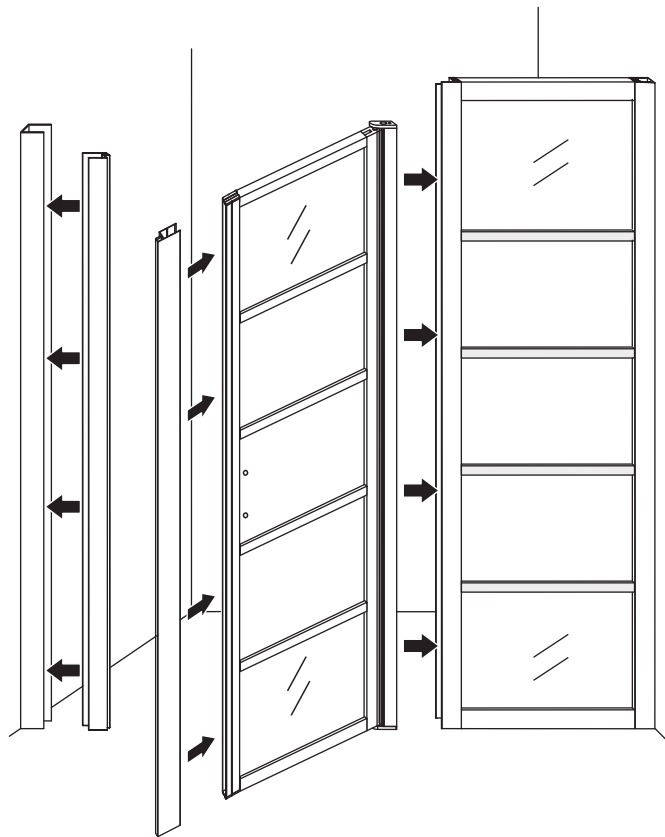

INSTALLATIE VOORSCHRIFT

HORIZON NISDEUR RECHTS / LINKS
+ VAST PANEEL MATZWART
Inclusief nieuwe stabilisatiestang

RECHTS

LINKS

Zonder NANO

NANO

beide zijden NANO behandeld

beide zijden NANO behandeld

3

	A
800mm	780-800mm
900mm	880-900mm
1000mm	980-1000mm
1100mm	1080-1100mm
1200mm	1180-1200mm
1300mm	1280-1300mm
1400mm	1380-1400mm

Let op: verwijder het plastic van het profiel voordat je het product monteert.

Φ6mm

X10

Φ6x30

X10

4x30

4

Gebruik de zwarte schroeven om te installeren.

Voorzie alleen de buitenzijde van de cabine van siliconenkit.