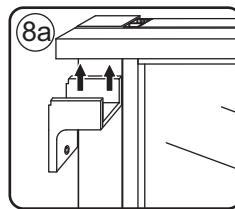

Φ6mm

X10

Φ6x30

X10

4x30

4

Gebruik de zwarte schroeven om te installeren.

Voorzie alleen de buitenzijde van de cabine van siliconenkit.