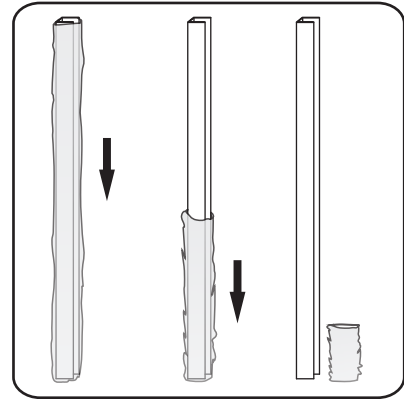

NANO garantie: 5 jaar bij normaal gebruik

LET OP: gebruik geen grove scherpe voorwerpen, zoals schuursponsjes of staalwol om het glas schoon te maken.

2

① X2	② X1	③ x1	④ X1	⑤ X1	⑥ X1	⑦ X2
⑧ X1	⑨ X1	⑩ X1	⑪ X2	⑫ X1	⑬ X1	⑭ X1
X10	X12	4x30	4x13	4x10	4x25	4x8

3

	A
800mm	780-800mm
900mm	880-900mm
1000mm	980-1000mm
1100mm	1080-1100mm
1200mm	1180-1200mm
1300mm	1280-1300mm
1400mm	1380-1400mm

Let op: verwijder het plastic van het profiel voordat je het product monteert.

Φ6mm

X10

Φ6x30

X10

4x30

4

Gebruik de zwarte schroeven om te installeren.

Voorzie alleen de buitenzijde van de cabine van siliconenkit.