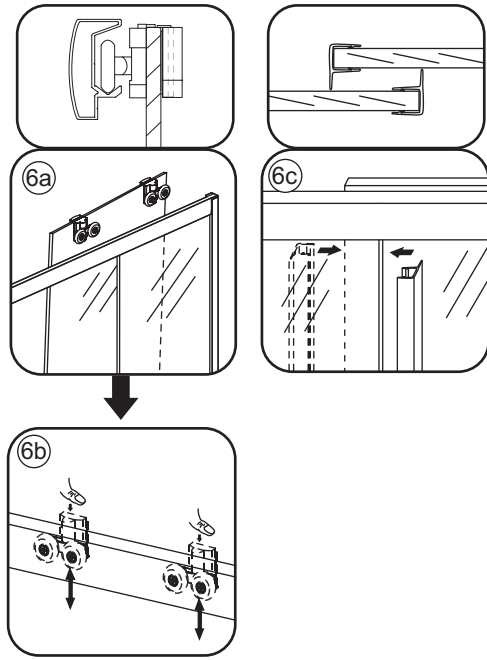

INSTALLATIE VOORSCHRIFT

Skyline nis schuifdeur mat zwart

1200(1180-1190)x2000

1

 X1	 X1	 X1	 X4	 X2	 X2	 X2
 X2	 X1	 X1	 X1	 X1	 X2	 X2
 X1	 X1	 X1	 X5	 X14	 X6	

5

7

Voorzie alen de
buitenzijde van de
cabine van siliconenkit.