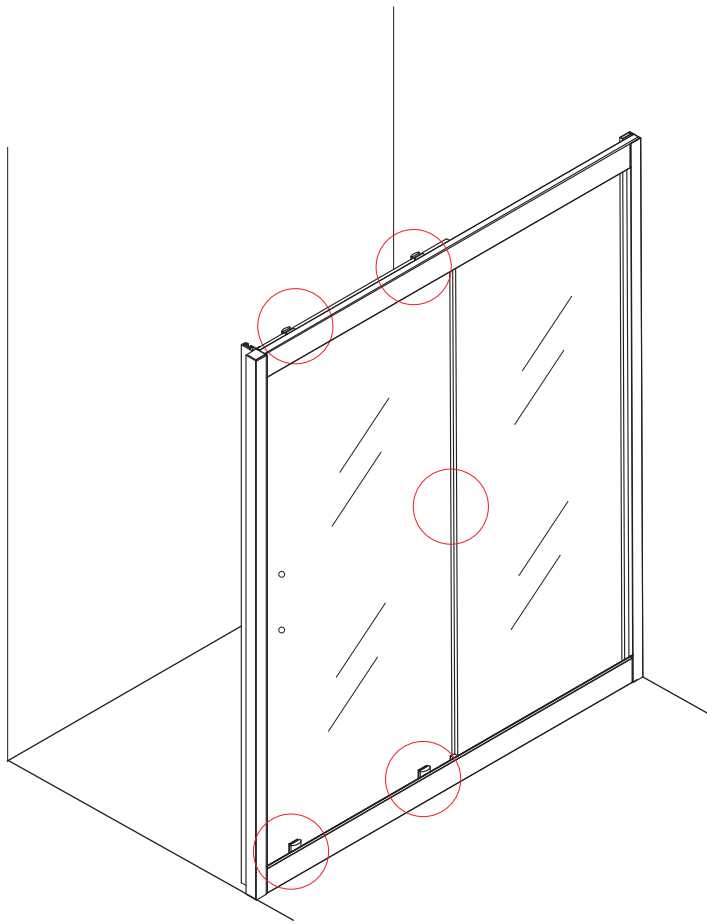

INSTALLATIE VOORSCHRIFT

Skyline nis schuifdeur mat zwart

1200(1180-1190)x2000

1

 X1	 X1	 X1	 X4	 X2	 X2	 X2
 X2	 X1	 X1	 X1	 X1	 X2	 X2
 X1	 X1	 X1	 X5	 X14	 X6	

5

7

Voorzie alen de
buitenzijde van de
cabine van siliconenkit.