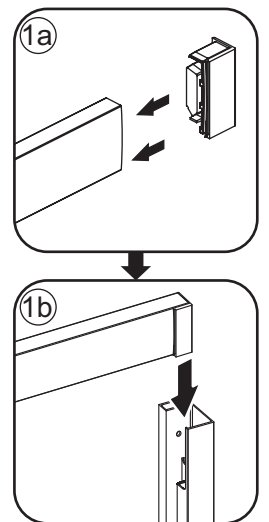

INSTALLATIE VOORSCHRIFT

Skyline nis schuifdeur mat zwart

1200(1180-1190)x2000

1

 X1	 X1	 X1	 X4	 X2	 X2	 X2
 X2	 X1	 X1	 X1	 X1	 X2	 X2
 X1	 X1	 X1	 X5	 X14	 X6	

5

7

Voorzie alen de
buitenzijde van de
cabine van siliconenkit.