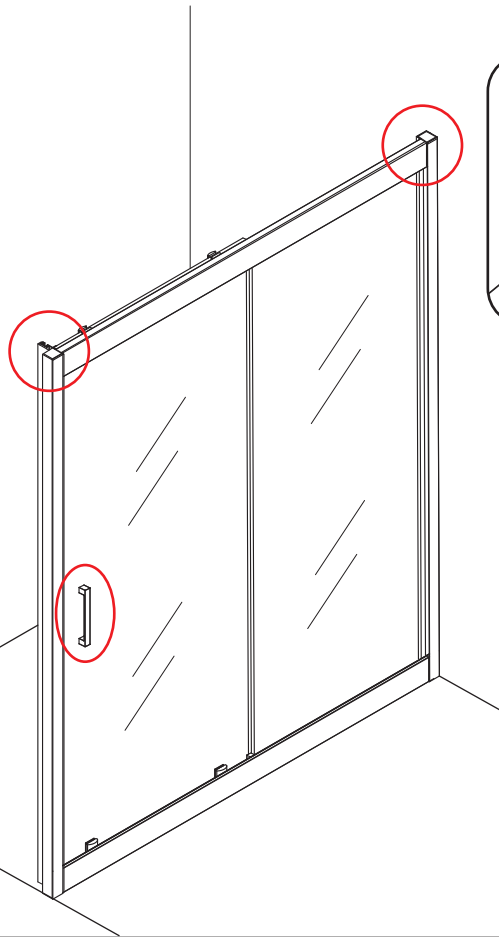

INSTALLATIE VOORSCHRIFT

Skyline nis schuifdeur mat zwart

1200(1180-1190)x2000

1

 X1	 X1	 X1	 X4	 X2	 X2	 X2
 X2	 X1	 X1	 X1	 X1	 X2	 X2
 X1	 X1	 X1	 X5	 X14	 X6	

5

7

Voorzie alen de
buitenzijde van de
cabine van siliconenkit.