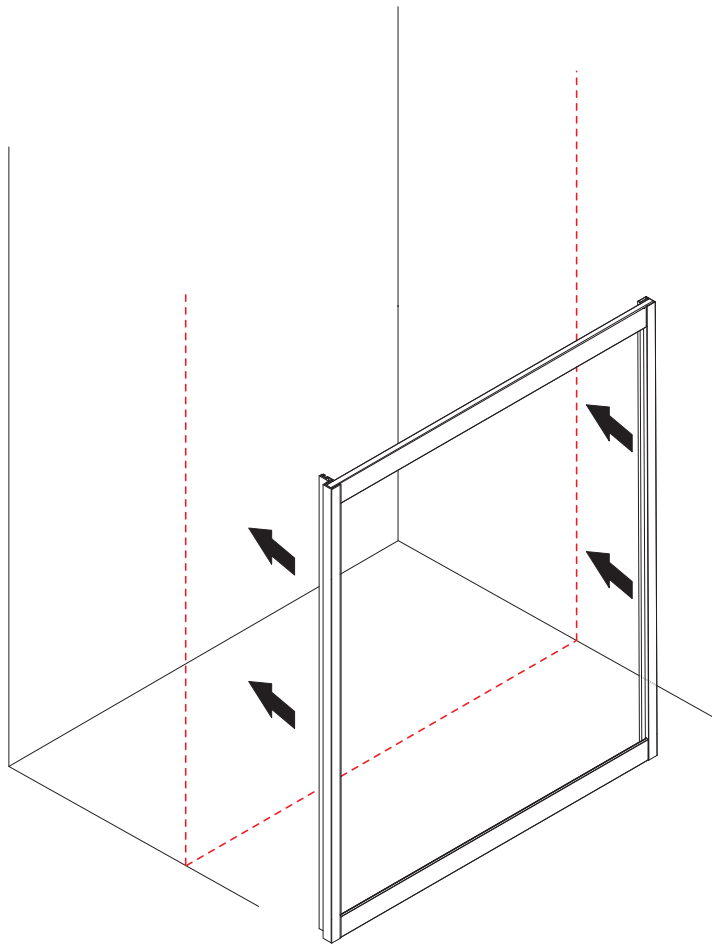

INSTALLATIE VOORSCHRIFT

Skyline nis schuifdeur mat zwart

1200(1180-1190)x2000

1

 X1	 X1	 X1	 X4	 X2	 X2	 X2
 X2	 X1	 X1	 X1	 X1	 X2	 X2
 X1	 X1	 X1	 X5	 X14	 X6	

5

7

Voorzie alen de
buitenzijde van de
cabine van siliconenkit.