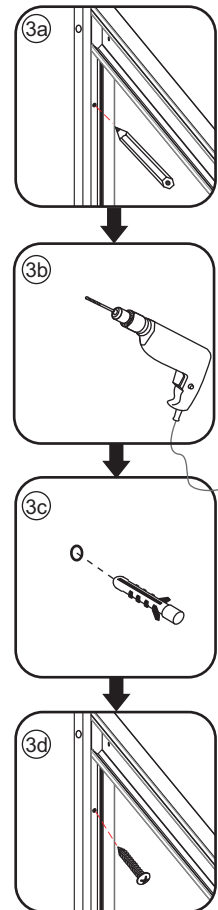

INSTALLATIE VOORSCHRIFT

Skyline nis schuifdeur mat zwart

1200(1180-1190)x2000

1

 X1	 X1	 X1	 X4	 X2	 X2	 X2
 X2	 X1	 X1	 X1	 X1	 X2	 X2
 X1	 X1	 X1	 X5	 X14	 X6	

5

7

Voorzie alen de
buitenzijde van de
cabine van siliconenkit.