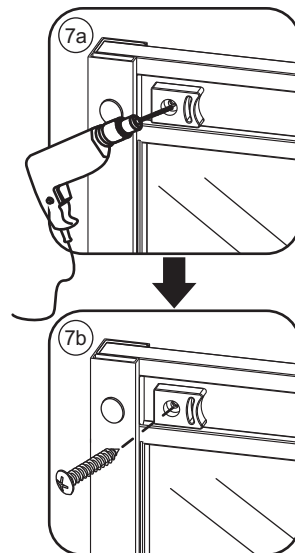

INSTALLATIE VOORSCHRIFT

Skyline nis schuifdeur mat zwart

1200(1180-1190)x2000

1

 X1	 X1	 X1	 X4	 X2	 X2	 X2
 X2	 X1	 X1	 X1	 X1	 X2	 X2
 X1	 X1	 X1	 X5	 X14	 X6	

5

7

Voorzie alen de
buitenzijde van de
cabine van siliconenkit.