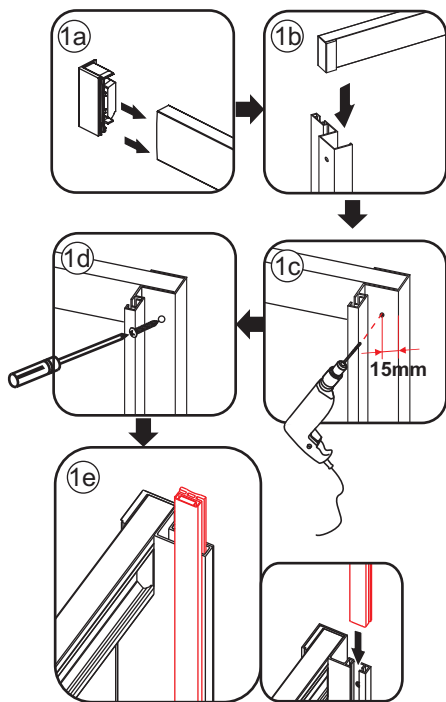

INSTALLATIE VOORSCHRIFT

Skyline nis schuifdeur mat zwart

1200(1180-1190)x2000

1

 X1	 X1	 X1	 X4	 X2	 X2	 X2
 X2	 X1	 X1	 X1	 X1	 X2	 X2
 X1	 X1	 X1	 X5	 X14	 X6	

5

7

Voorzie alen de
buitenzijde van de
cabine van siliconenkit.