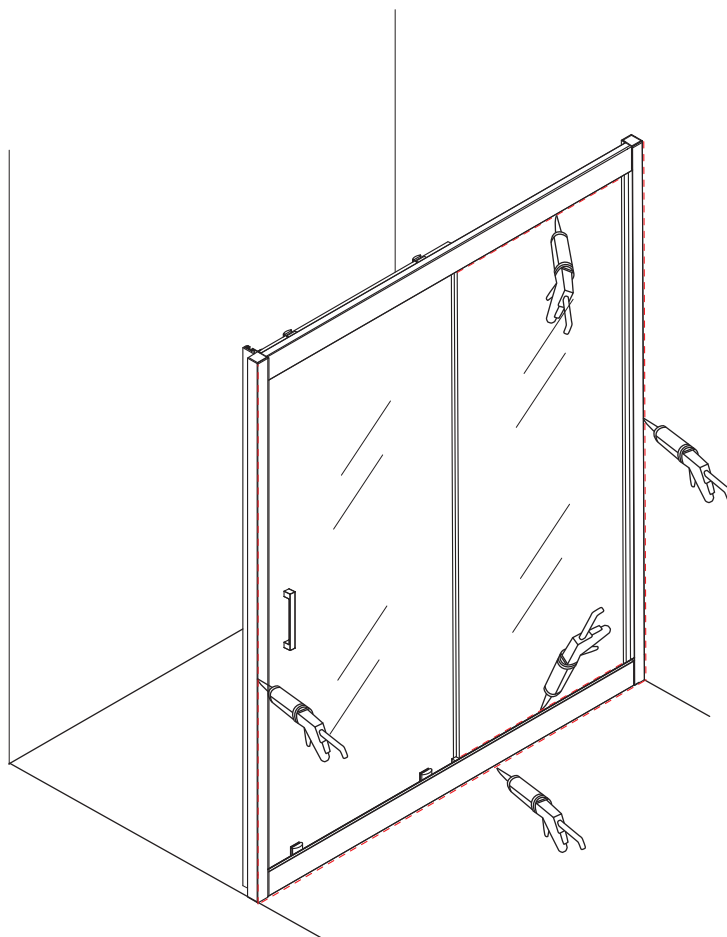

INSTALLATIE VOORSCHRIFT

Skyline nis schuifdeur mat zwart

1200(1180-1190)x2000

1

 X1	 X1	 X1	 X4	 X2	 X2	 X2
 X2	 X1	 X1	 X1	 X1	 X2	 X2
 X1	 X1	 X1	 X5	 X14	 X6	

5

7

Voorzie alen de
buitenzijde van de
cabine van siliconenkit.