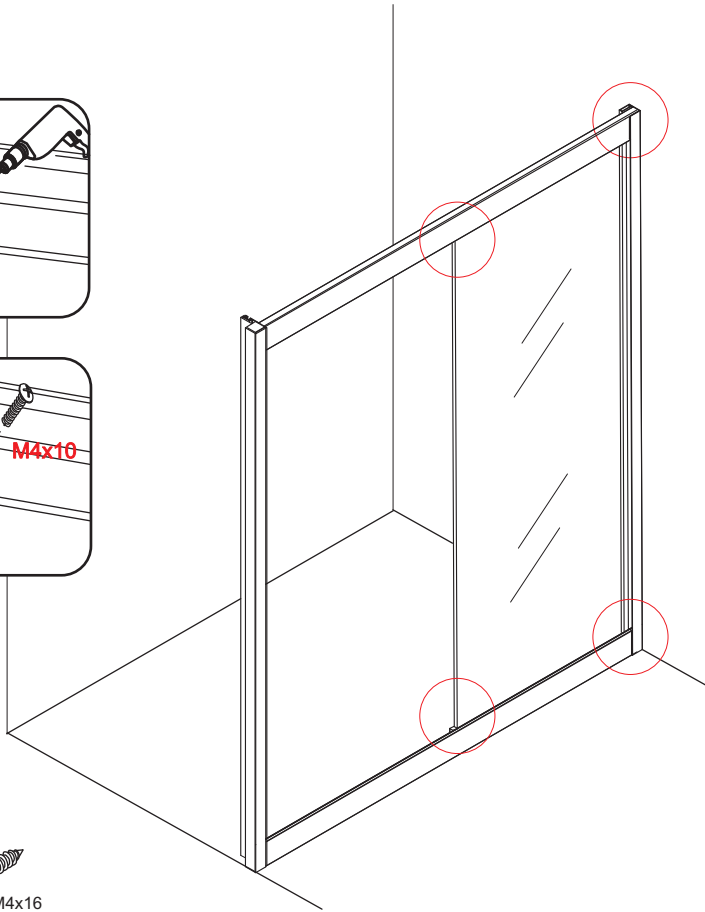

INSTALLATIE VOORSCHRIFT

Skyline nis schuifdeur mat zwart

1200(1180-1190)x2000

1

 X1	 X1	 X1	 X4	 X2	 X2	 X2
 X2	 X1	 X1	 X1	 X1	 X2	 X2
 X1	 X1	 X1	 X5	 X14	 X6	

5

7

Voorzie alen de
buitenzijde van de
cabine van siliconenkit.