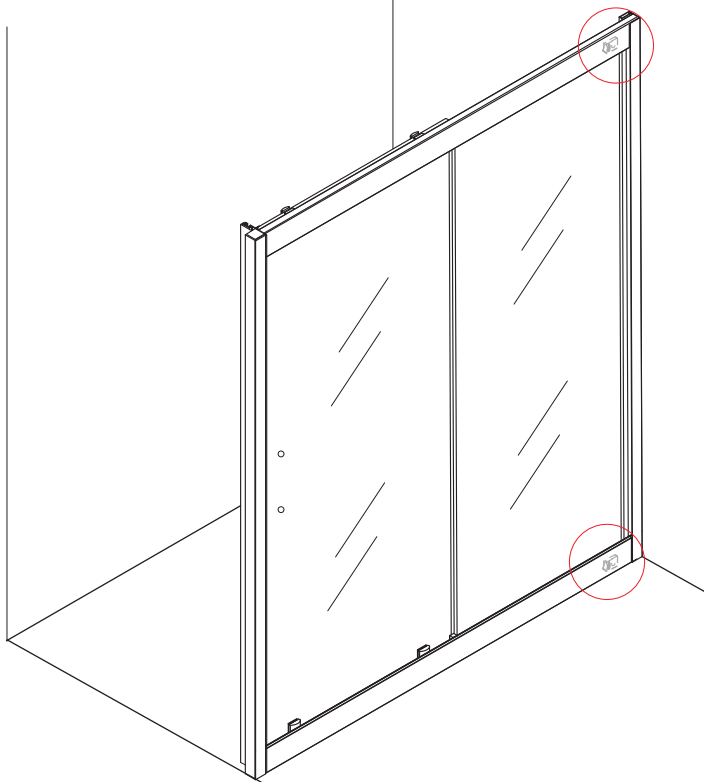

INSTALLATIE VOORSCHRIFT

Skyline nis schuifdeur mat zwart

1200(1180-1190)x2000

1

 X1	 X1	 X1	 X4	 X2	 X2	 X2
 X2	 X1	 X1	 X1	 X1	 X2	 X2
 X1	 X1	 X1	 X5	 X14	 X6	

5

7

Voorzie alen de
buitenzijde van de
cabine van siliconenkit.