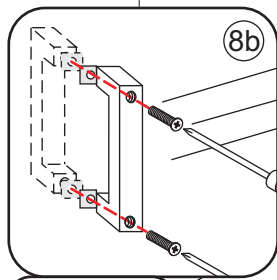

INSTALLATIE VOORSCHRIFT

Skyline nis schuifdeur mat zwart

1200(1180-1190)x2000

1

 X1	 X1	 X1	 X4	 X2	 X2	 X2
 X2	 X1	 X1	 X1	 X1	 X2	 X2
 X1	 X1	 X1	 X5	 X14	 X6	

5

7

Voorzie alen de
buitenzijde van de
cabine van siliconenkit.