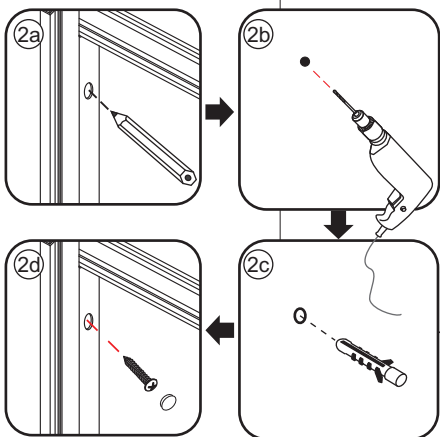

INSTALLATIE VOORSCHRIFT

Skyline nis schuifdeur mat zwart

1200(1180-1190)x2000

1

 X1	 X1	 X1	 X4	 X2	 X2	 X2
 X2	 X1	 X1	 X1	 X1	 X2	 X2
 X1	 X1	 X1	 X5	 X14	 X6	

5

7

Voorzie alen de
buitenzijde van de
cabine van siliconenkit.