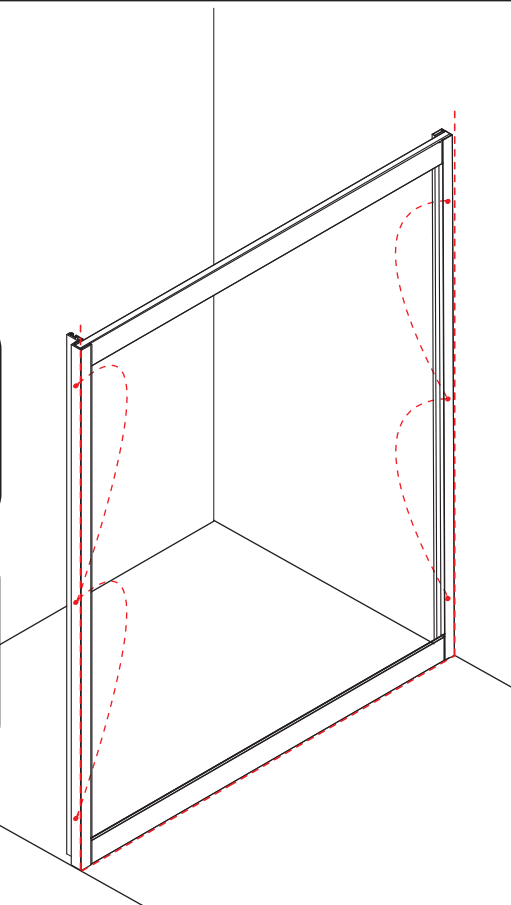

INSTALLATIE VOORSCHRIFT

Skyline nis schuifdeur mat zwart

1200(1180-1190)x2000

1

 X1	 X1	 X1	 X4	 X2	 X2	 X2
 X2	 X1	 X1	 X1	 X1	 X2	 X2
 X1	 X1	 X1	 X5	 X14	 X6	

5

7

Voorzie alen de
buitenzijde van de
cabine van siliconenkit.