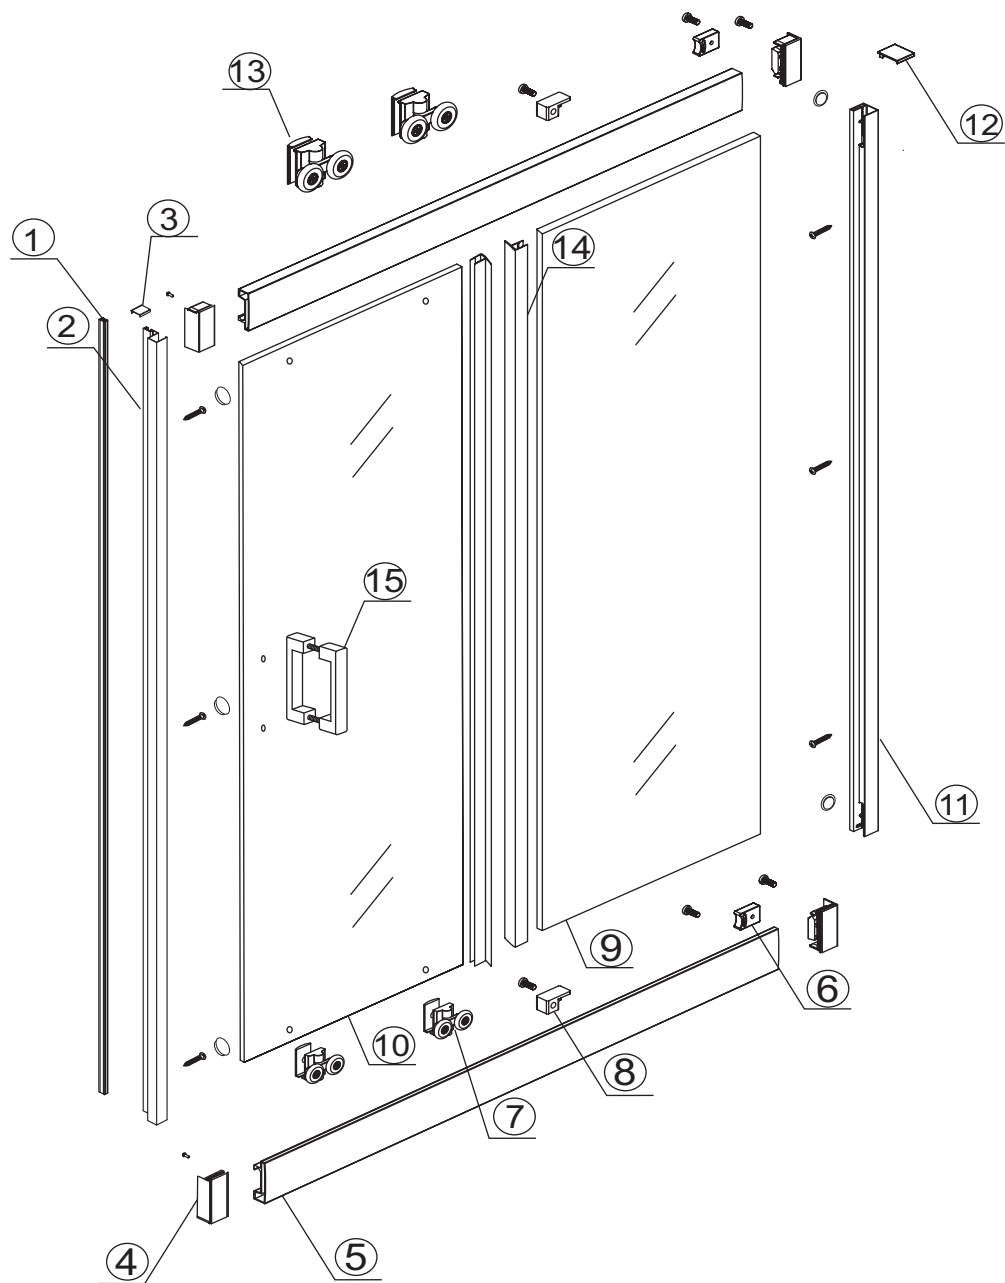

INSTALLATIE VOORSCHRIFT

Skyline nis schuifdeur mat zwart

1200(1180-1190)x2000

1

 X1	 X1	 X1	 X4	 X2	 X2	 X2
 X2	 X1	 X1	 X1	 X1	 X2	 X2
 X1	 X1	 X1	 X5	 X14	 X6	

5

7

Voorzie alen de
buitenzijde van de
cabine van siliconenkit.