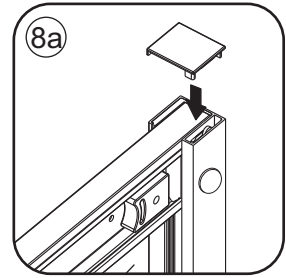

INSTALLATIE VOORSCHRIFT

Skyline nis schuifdeur mat zwart

1200(1180-1190)x2000

1

 X1	 X1	 X1	 X4	 X2	 X2	 X2
 X2	 X1	 X1	 X1	 X1	 X2	 X2
 X1	 X1	 X1	 X5	 X14	 X6	

5

7

Voorzie alen de
buitenzijde van de
cabine van siliconenkit.