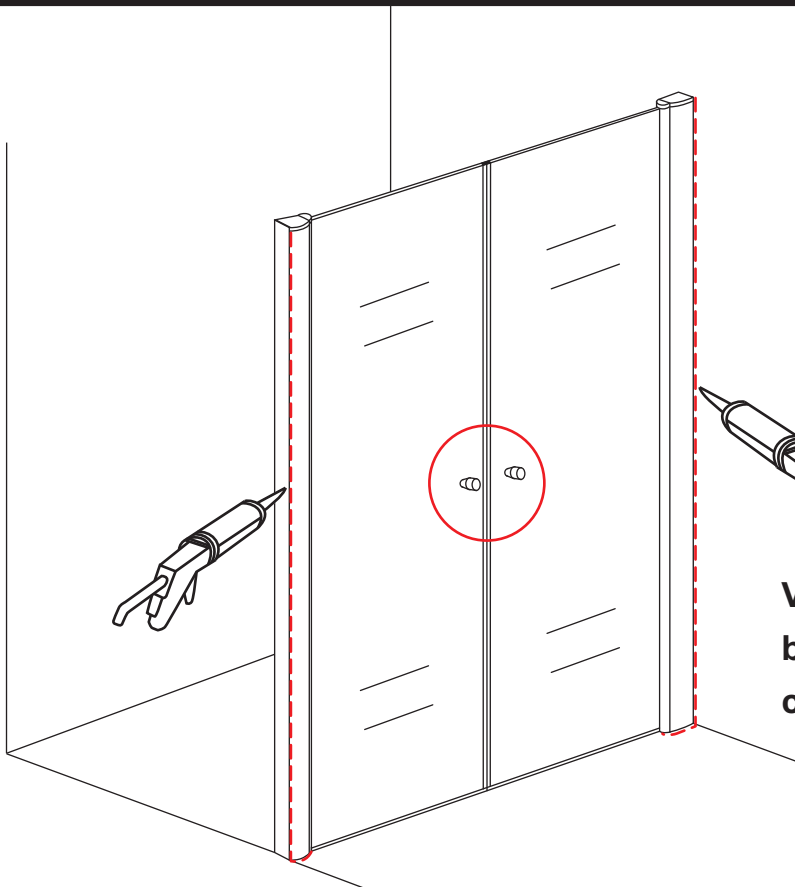

INSTALLATIE VOORSCHRIFT

PENDELDEUR IN NIS met NANO behandeld glas

800x2000mm
(780-820) x2000mm

Zonder NANO

NANO

NANO kant aan de binnenzijde
Te herkennen aan de sticker

NANO kant aan de binnenzijde
Te herkennen aan de sticker

1

3

5

**Voorzie alleen de
buitenzijde van de
cabine van siliconenkit.**