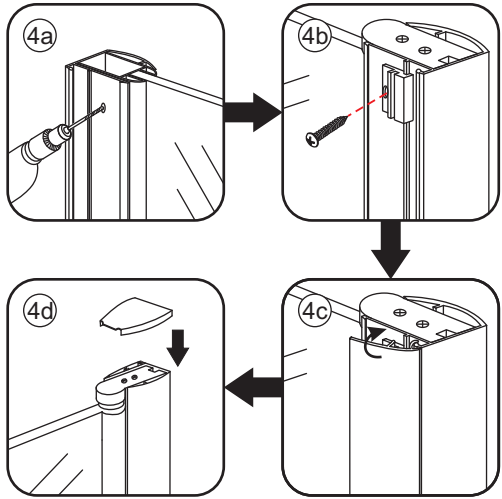

INSTALLATIE VOORSCHRIFT

PENDELDEUR IN NIS met NANO behandeld glas

800x2000mm
(780-820) x2000mm

Zonder NANO

NANO

NANO kant aan de binnenzijde
Te herkennen aan de sticker

NANO kant aan de binnenzijde
Te herkennen aan de sticker

1

3

5

**Voorzie alleen de
buitenzijde van de
cabine van siliconenkit.**