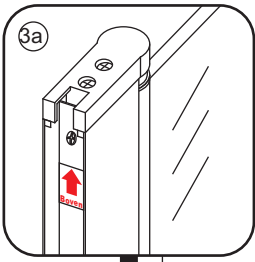

INSTALLATIE VOORSCHRIFT

PENDELDEUR IN NIS met NANO behandeld glas

800x2000mm
(780-820) x2000mm

Zonder NANO

NANO

NANO kant aan de binnenzijde
Te herkennen aan de sticker

NANO kant aan de binnenzijde
Te herkennen aan de sticker

1

3

5

**Voorzie alleen de
buitenzijde van de
cabine van siliconenkit.**