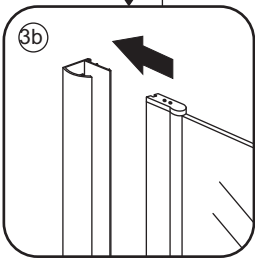

INSTALLATIE VOORSCHRIFT

PENDELDEUR IN NIS met NANO behandeld glas

800x2000mm
(780-820) x2000mm

Zonder NANO

NANO

NANO kant aan de binnenzijde
Te herkennen aan de sticker

NANO kant aan de binnenzijde
Te herkennen aan de sticker

NANO kant aan de binnenzijde
Te herkennen aan de sticker

NANO kant aan de binnenzijde
Te herkennen aan de sticker

NANO garantie: 5 jaar bij normaal gebruik

LET OP: gebruik geen grove scherpe voorwerpen, zoals schuursponsjes of staalwol om het glas schoon te maken.

1

3

5

**Voorzie alleen de
buitenzijde van de
cabine van siliconenkit.**