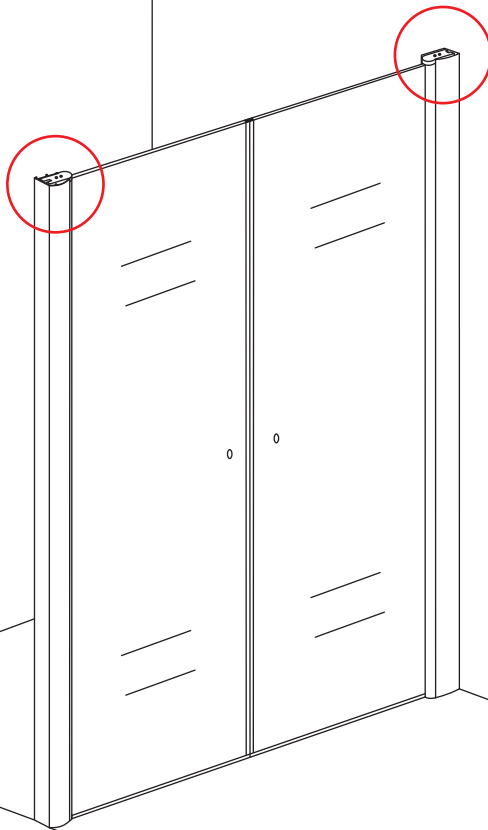

INSTALLATIE VOORSCHRIFT

PENDELDEUR IN NIS met NANO behandeld glas

800x2000mm
(780-820) x2000mm

Zonder NANO

NANO

NANO kant aan de binnenzijde
Te herkennen aan de sticker

NANO kant aan de binnenzijde
Te herkennen aan de sticker

1

3

5

**Voorzie alleen de
buitenzijde van de
cabine van siliconenkit.**