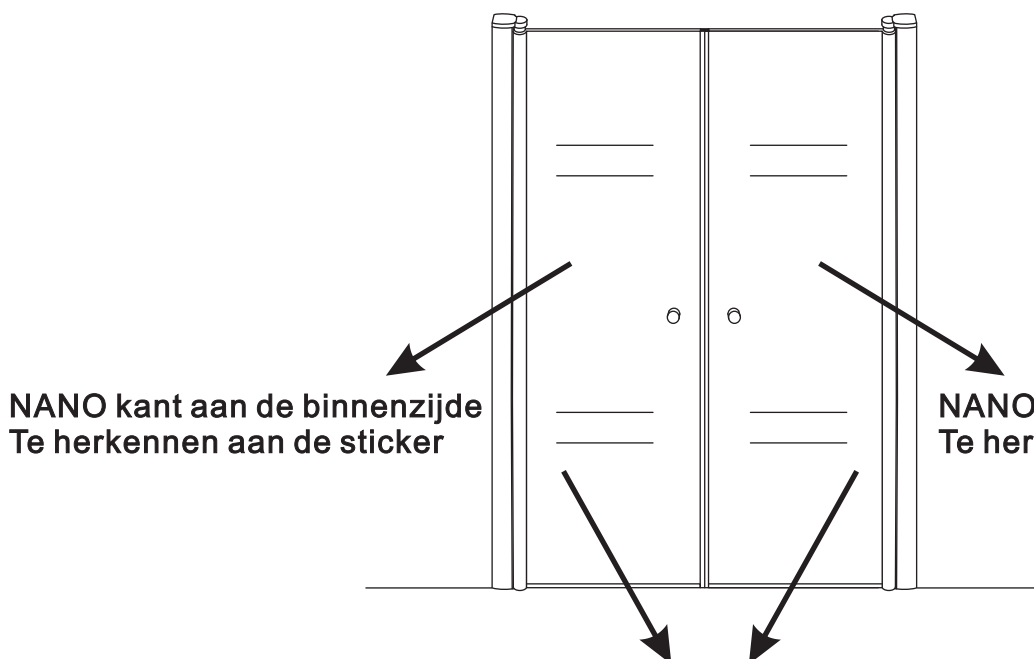

INSTALLATIE VOORSCHRIFT

PENDELDEUR IN NIS met NANO behandeld glas

800x2000mm
(780-820) x2000mm

Zonder NANO

NANO

NANO kant aan de binnenzijde
Te herkennen aan de sticker

NANO kant aan de binnenzijde
Te herkennen aan de sticker

NANO kant aan de binnenzijde
Te herkennen aan de sticker

NANO kant aan de binnenzijde
Te herkennen aan de sticker

NANO garantie: 5 jaar bij normaal gebruik

LET OP: gebruik geen grove scherpe voorwerpen, zoals schuursponsjes of staalwol om het glas schoon te maken.