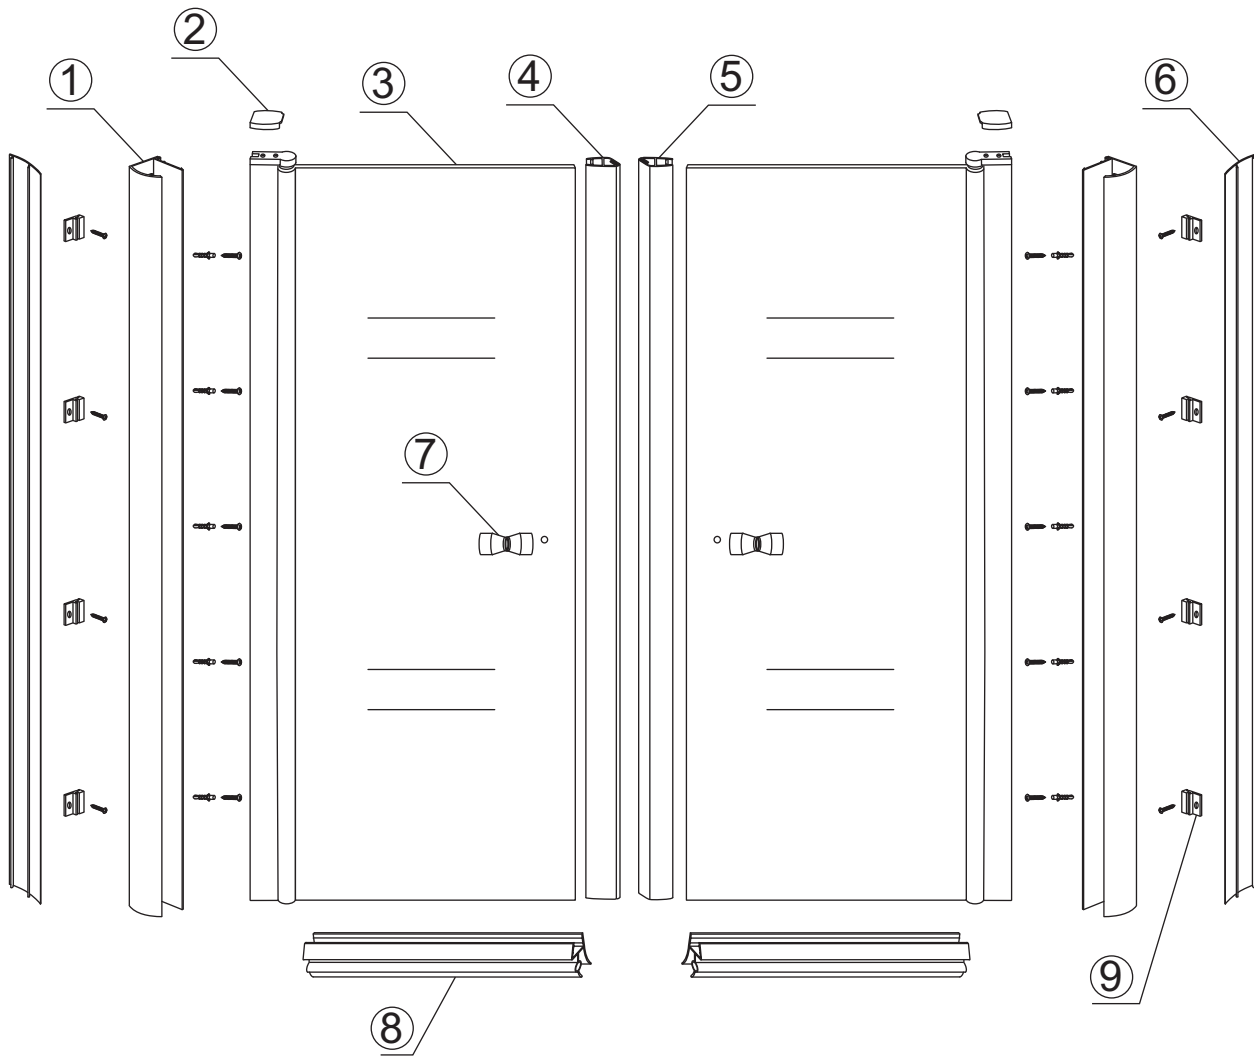

INSTALLATIE VOORSCHRIFT

PENDELDEUR IN NIS met NANO behandeld glas

800x2000mm
(780-820) x2000mm

Zonder NANO

NANO

NANO kant aan de binnenzijde
Te herkennen aan de sticker

NANO kant aan de binnenzijde
Te herkennen aan de sticker

1

3

5

**Voorzie alleen de
buitenzijde van de
cabine van siliconenkit.**