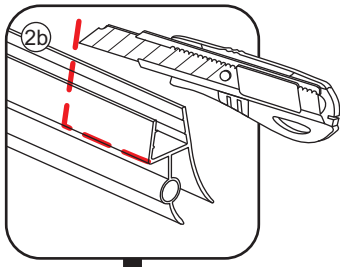

INSTALLATIE VOORSCHRIFT

PENDELDEUR IN NIS met NANO behandeld glas

800x2000mm
(780-820) x2000mm

Zonder NANO

NANO

NANO kant aan de binnenzijde
Te herkennen aan de sticker

NANO kant aan de binnenzijde
Te herkennen aan de sticker

NANO kant aan de binnenzijde
Te herkennen aan de sticker

NANO kant aan de binnenzijde
Te herkennen aan de sticker

NANO garantie: 5 jaar bij normaal gebruik

LET OP: gebruik geen grove scherpe voorwerpen, zoals schuursponsjes of staalwol om het glas schoon te maken.

1

3

5

**Voorzie alleen de
buitenzijde van de
cabine van siliconenkit.**