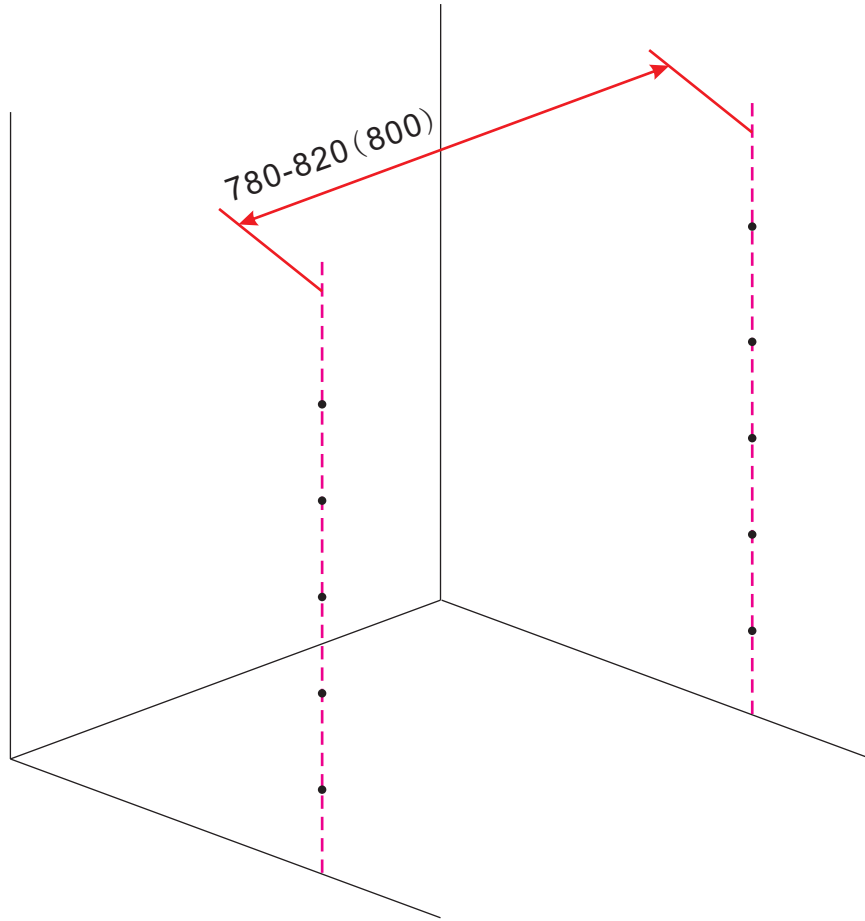

INSTALLATIE VOORSCHRIFT

PENDELDEUR IN NIS met NANO behandeld glas

800x2000mm
(780-820) x2000mm

Zonder NANO

NANO

NANO kant aan de binnenzijde
Te herkennen aan de sticker

NANO kant aan de binnenzijde
Te herkennen aan de sticker

1

3

5

**Voorzie alleen de
buitenzijde van de
cabine van siliconenkit.**