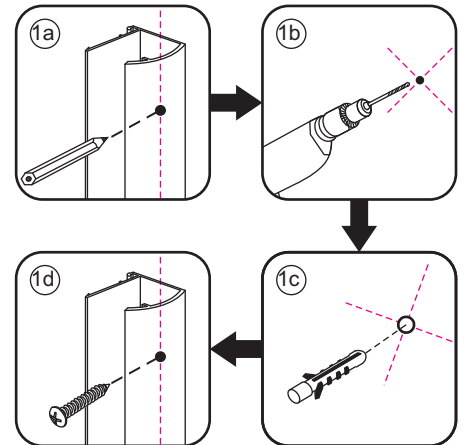

INSTALLATIE VOORSCHRIFT

PENDELDEUR IN NIS met NANO behandeld glas

800x2000mm
(780-820) x2000mm

Zonder NANO

NANO

NANO kant aan de binnenzijde
Te herkennen aan de sticker

NANO kant aan de binnenzijde
Te herkennen aan de sticker

NANO kant aan de binnenzijde
Te herkennen aan de sticker

NANO kant aan de binnenzijde
Te herkennen aan de sticker

NANO garantie: 5 jaar bij normaal gebruik

LET OP: gebruik geen grove scherpe voorwerpen, zoals schuursponsjes of staalwol om het glas schoon te maken.

1

3

5

**Voorzie alleen de
buitenzijde van de
cabine van siliconenkit.**