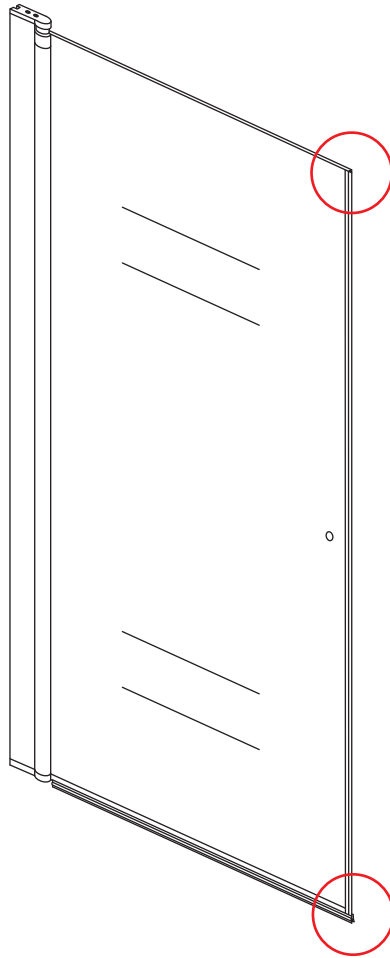

INSTALLATIE VOORSCHRIFT

PENDELDEUR IN NIS met NANO behandeld glas

800x2000mm
(780-820) x2000mm

Zonder NANO

NANO

NANO kant aan de binnenzijde
Te herkennen aan de sticker

NANO kant aan de binnenzijde
Te herkennen aan de sticker

NANO kant aan de binnenzijde
Te herkennen aan de sticker

NANO kant aan de binnenzijde
Te herkennen aan de sticker

NANO garantie: 5 jaar bij normaal gebruik

LET OP: gebruik geen grove scherpe voorwerpen, zoals schuursponsjes of staalwol om het glas schoon te maken.

1

3

5

**Voorzie alleen de
buitenzijde van de
cabine van siliconenkit.**