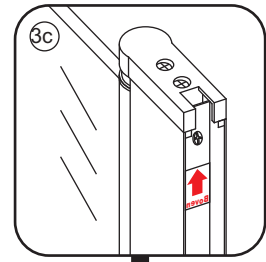

INSTALLATIE VOORSCHRIFT

PENDELDEUR IN NIS met NANO behandeld glas

800x2000mm
(780-820) x2000mm

Zonder NANO

NANO

NANO kant aan de binnenzijde
Te herkennen aan de sticker

NANO kant aan de binnenzijde
Te herkennen aan de sticker

NANO kant aan de binnenzijde
Te herkennen aan de sticker

NANO kant aan de binnenzijde
Te herkennen aan de sticker

NANO garantie: 5 jaar bij normaal gebruik

LET OP: gebruik geen grove scherpe voorwerpen, zoals schuursponsjes of staalwol om het glas schoon te maken.

1

3

5

**Voorzie alleen de
buitenzijde van de
cabine van siliconenkit.**