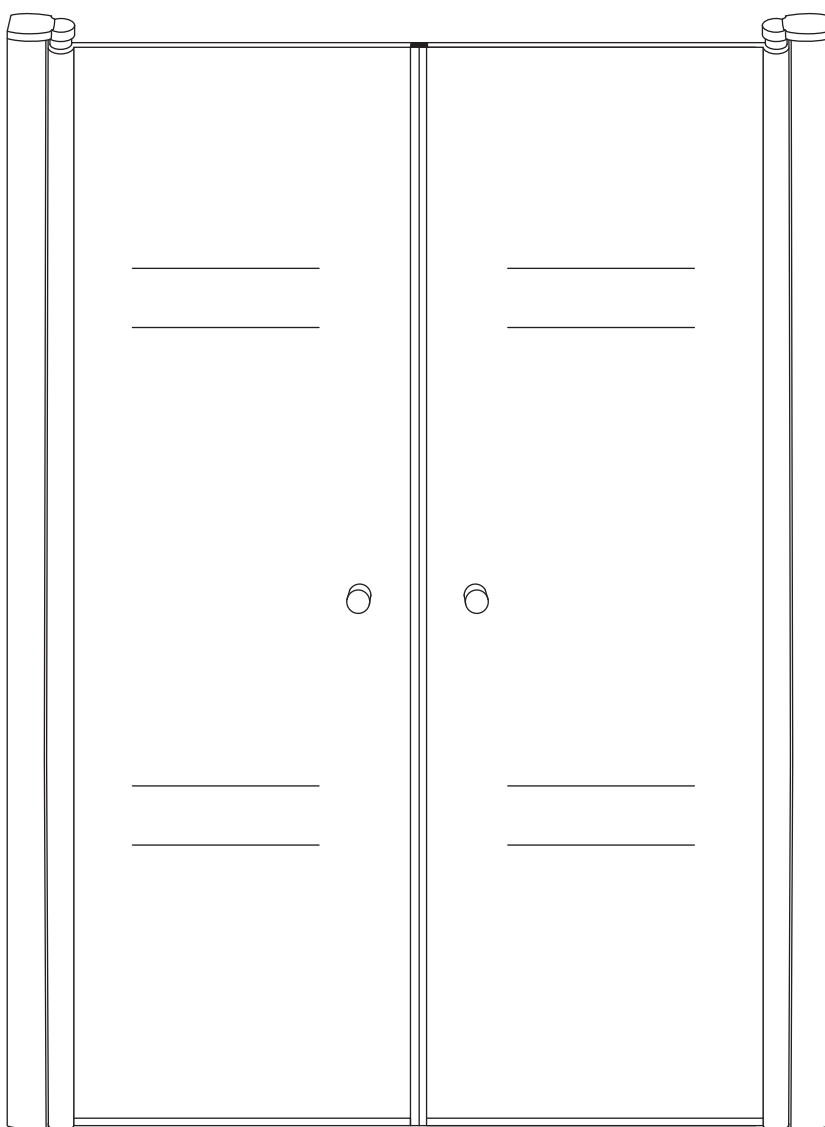

INSTALLATIE VOORSCHRIFT

PENDELDEUR IN NIS met NANO behandeld glas

800x2000mm
(780-820) x2000mm

Zonder NANO

NANO

NANO kant aan de binnenzijde
Te herkennen aan de sticker

NANO kant aan de binnenzijde
Te herkennen aan de sticker

1

3

5

**Voorzie alleen de
buitenzijde van de
cabine van siliconenkit.**