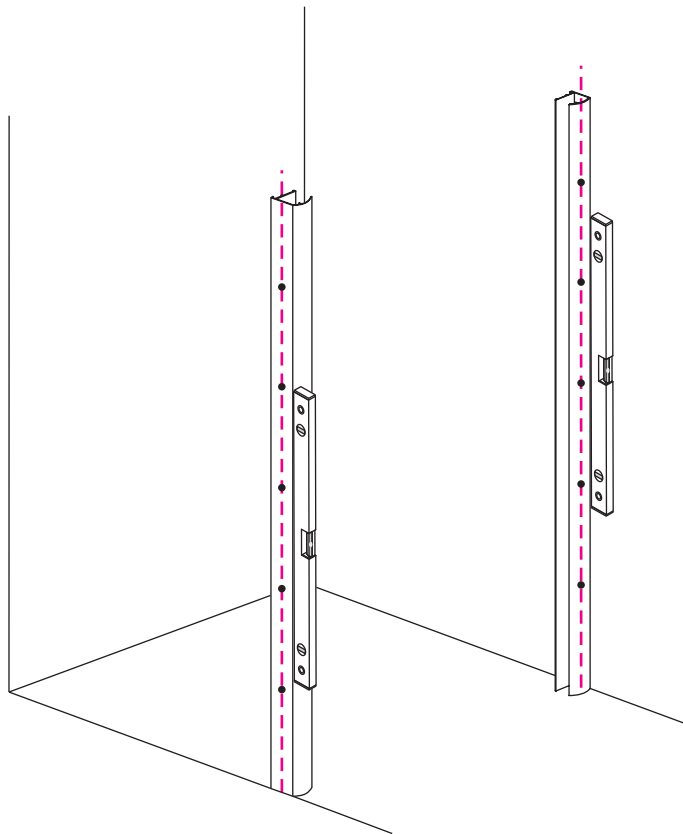

INSTALLATIE VOORSCHRIFT

PENDELDEUR IN NIS met NANO behandeld glas

800x2000mm
(780-820) x2000mm

Zonder NANO

NANO

NANO kant aan de binnenzijde
Te herkennen aan de sticker

NANO kant aan de binnenzijde
Te herkennen aan de sticker

NANO kant aan de binnenzijde
Te herkennen aan de sticker

NANO kant aan de binnenzijde
Te herkennen aan de sticker

NANO garantie: 5 jaar bij normaal gebruik

LET OP: gebruik geen grove scherpe voorwerpen, zoals schuursponsjes of staalwol om het glas schoon te maken.

1

3

5

**Voorzie alleen de
buitenzijde van de
cabine van siliconenkit.**