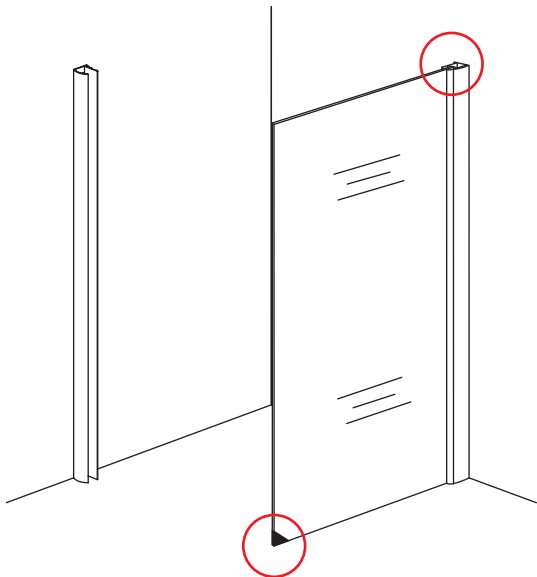

INSTALLATIE VOORSCHRIFT

Salone cabine met 1 draaideur
900 x 900 x 2000 x 8 mm nano helder glas

Zonder NANO

NANO

NANO garantie: 2 jaar bij normaal gebruik

LET OP: gebruik geen grove scherpe voorwerpen, zoals schuursponsjes of staalwol om het glas schoon te maken.

1

3

Deur links scharnierend

Deur rechts scharnierend

Verwijder de zwarte hoekbeschermers pas als de cabine helemaal is geïnstalleerd!

5

X1
 $\Phi 6 \times 30$

 $\Phi 6 \text{mm}$

X1
 4x30

Voorzie alleen de
buitenzijde van de
cabine van siliconenkit.