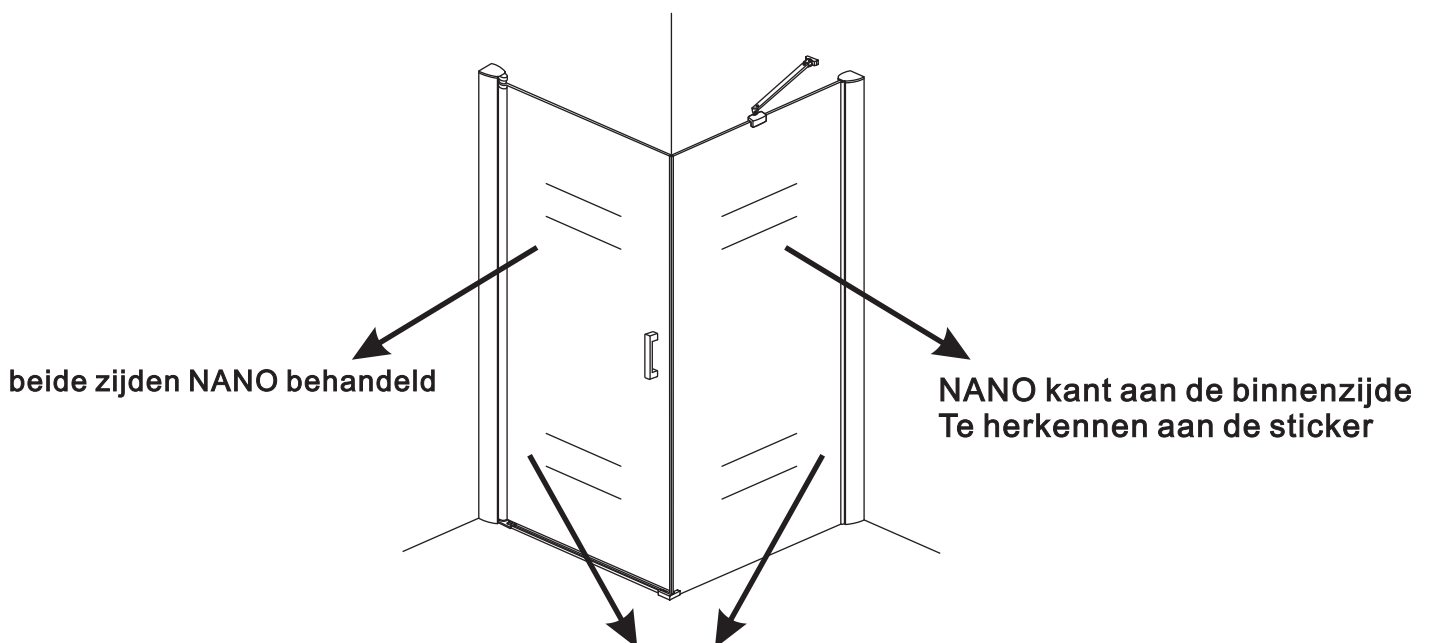

INSTALLATIE VOORSCHRIFT

Salone cabine met 1 draaideur
900 x 900 x 2000 x 8 mm nano helder glas

Zonder NANO

NANO

NANO garantie: 2 jaar bij normaal gebruik

LET OP: gebruik geen grove scherpe voorwerpen, zoals schuursponsjes of staalwol om het glas schoon te maken.

1

3

Deur links scharnierend

Deur rechts scharnierend

Verwijder de zwarte hoekbeschermers pas als de cabine helemaal is geïnstalleerd!

5

X1
 $\Phi 6 \times 30$

 $\Phi 6 \text{mm}$

X1
 4x30

Voorzie alleen de
buitenzijde van de
cabine van siliconenkit.