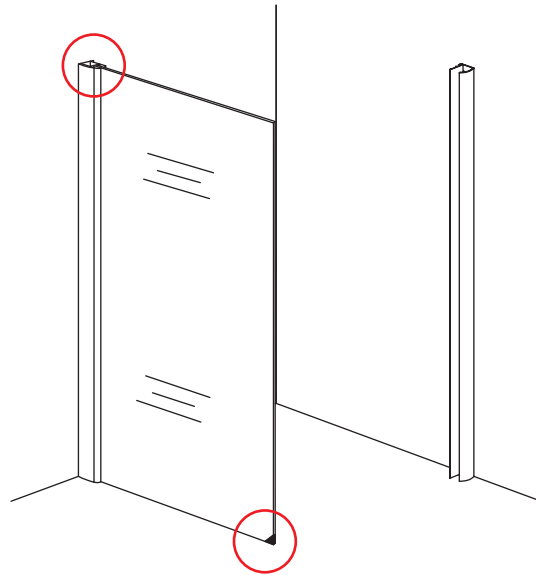

INSTALLATIE VOORSCHRIFT

Salone cabine met 1 draaideur
900 x 900 x 2000 x 8 mm nano helder glas

Zonder NANO

NANO

NANO garantie: 2 jaar bij normaal gebruik

LET OP: gebruik geen grove scherpe voorwerpen, zoals schuursponsjes of staalwol om het glas schoon te maken.

1

3

Deur links scharnierend

Deur rechts scharnierend

Verwijder de zwarte hoekbeschermers pas als de cabine helemaal is geïnstalleerd!

5

X1
 $\Phi 6 \times 30$

 $\Phi 6 \text{mm}$

X1
 4x30

Voorzie alleen de
buitenzijde van de
cabine van siliconenkit.