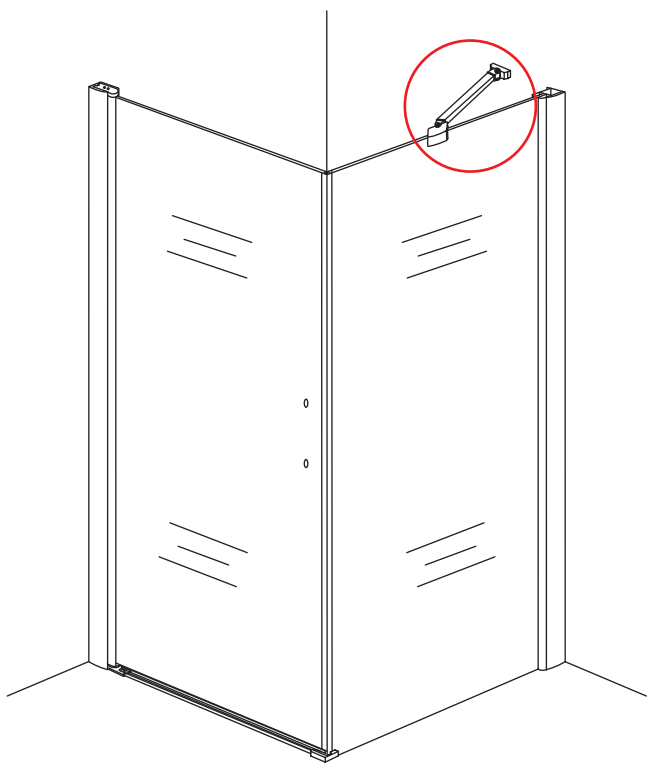

INSTALLATIE VOORSCHRIFT

Salone cabine met 1 draaideur
900 x 900 x 2000 x 8 mm nano helder glas

Zonder NANO

NANO

NANO garantie: 2 jaar bij normaal gebruik

LET OP: gebruik geen grove scherpe voorwerpen, zoals schuursponsjes of staalwol om het glas schoon te maken.

1

3

Deur links scharnierend

Deur rechts scharnierend

Verwijder de zwarte hoekbeschermers pas als de cabine helemaal is geïnstalleerd!

5

X1
 $\Phi 6 \times 30$

 $\Phi 6 \text{mm}$

X1
 4x30

Voorzie alleen de
buitenzijde van de
cabine van siliconenkit.