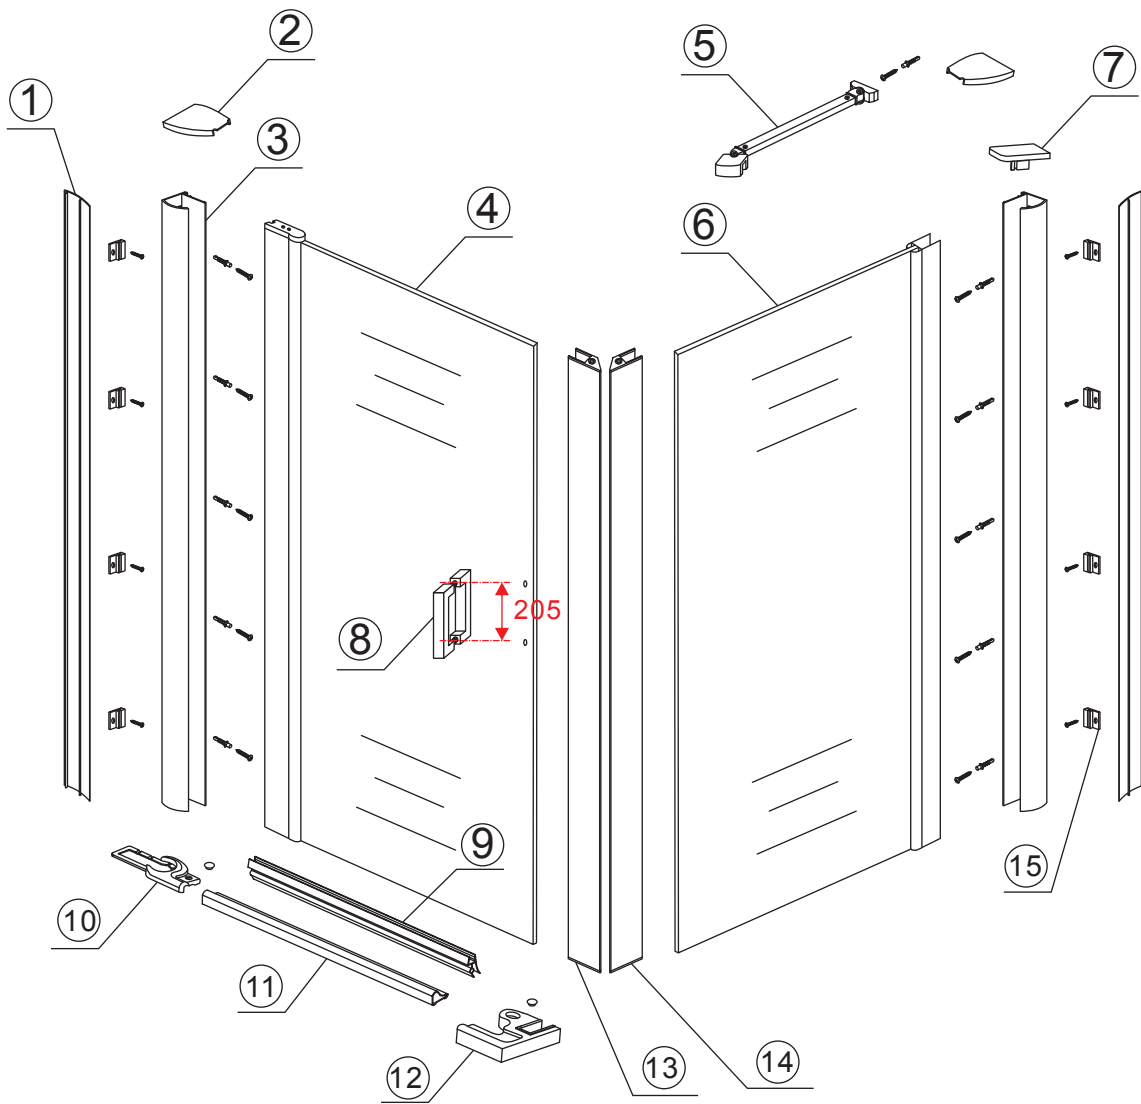

INSTALLATIE VOORSCHRIFT

Salone cabine met 1 draaideur
900 x 900 x 2000 x 8 mm nano helder glas

Zonder NANO

NANO

NANO garantie: 2 jaar bij normaal gebruik

LET OP: gebruik geen grove scherpe voorwerpen, zoals schuursponsjes of staalwol om het glas schoon te maken.

1

3

Deur links scharnierend

Deur rechts scharnierend

Verwijder de zwarte hoekbeschermers pas als de cabine helemaal is geïnstalleerd!

5

X1
 $\Phi 6 \times 30$

 $\Phi 6 \text{mm}$

X1
 4x30

Voorzie alleen de
buitenzijde van de
cabine van siliconenkit.