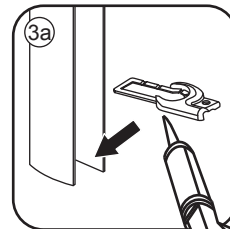

1

3

Deur links scharnierend

Deur rechts scharnierend

Verwijder de zwarte hoekbeschermers pas als de cabine helemaal is geïnstalleerd!

5

X1
 $\Phi 6 \times 30$

 $\Phi 6 \text{mm}$

X1
 4x30

Voorzie alleen de
buitenzijde van de
cabine van siliconenkit.