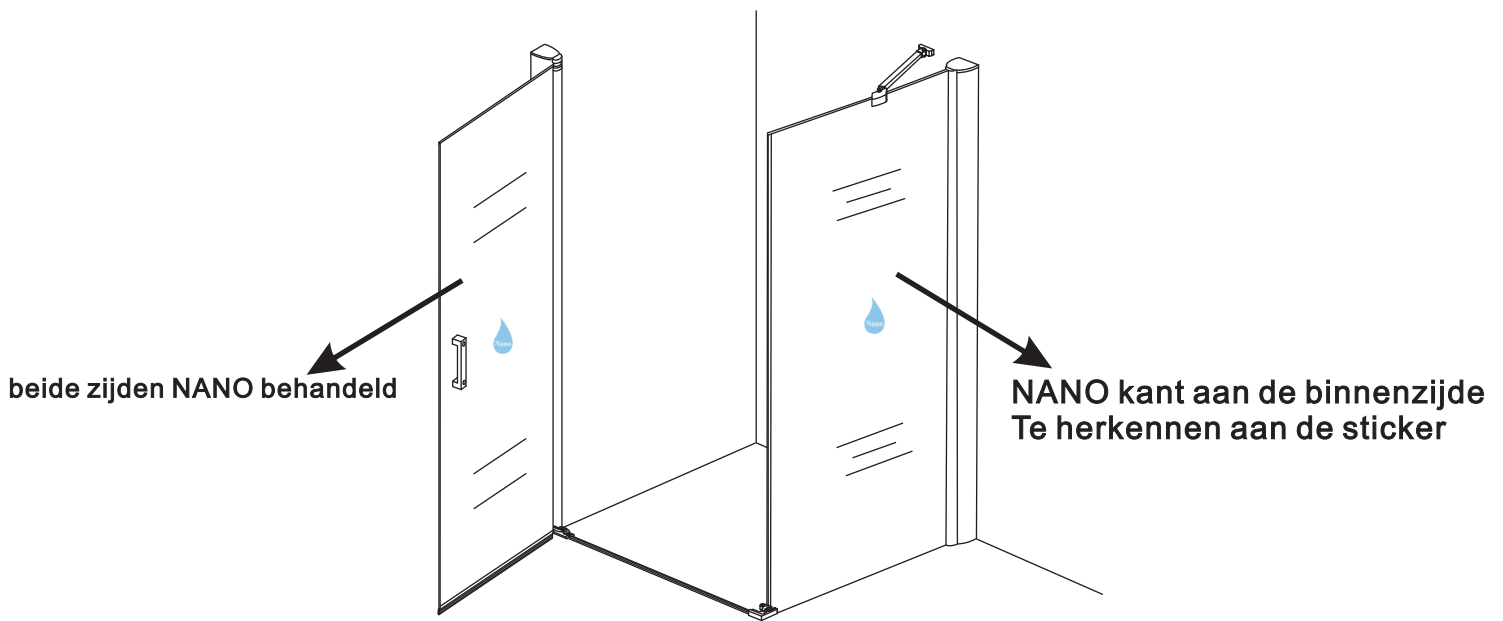

INSTALLATIE VOORSCHRIFT

Salone cabine met 1 draaideur
900 x 900 x 2000 x 8 mm nano helder glas

Zonder NANO

NANO

NANO garantie: 2 jaar bij normaal gebruik

LET OP: gebruik geen grove scherpe voorwerpen, zoals schuursponsjes of staalwol om het glas schoon te maken.

1

3

Deur links scharnierend

Deur rechts scharnierend

Verwijder de zwarte hoekbeschermers pas als de cabine helemaal is geïnstalleerd!

5

X1
 $\Phi 6 \times 30$

 $\Phi 6 \text{mm}$

X1
 4x30

Voorzie alleen de
buitenzijde van de
cabine van siliconenkit.