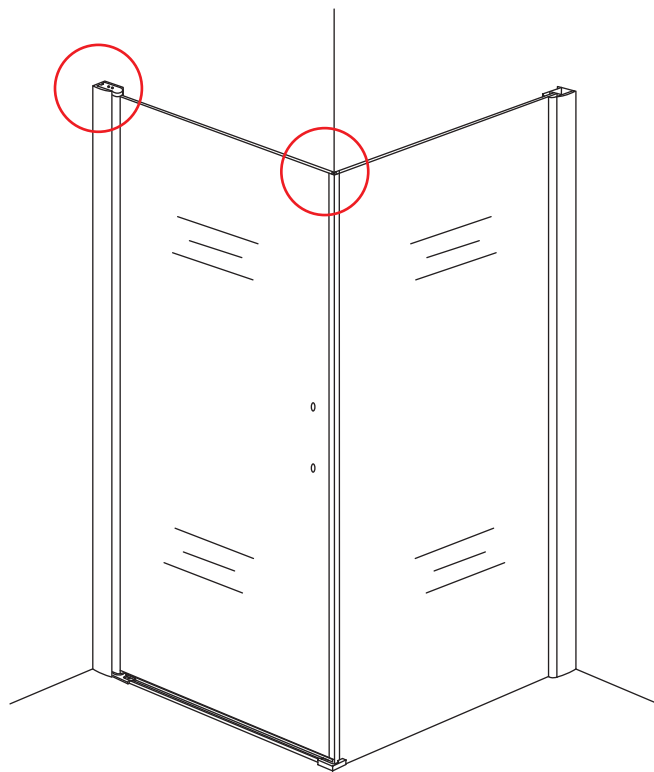

INSTALLATIE VOORSCHRIFT

Salone cabine met 1 draaideur
900 x 900 x 2000 x 8 mm nano helder glas

Zonder NANO

NANO

NANO garantie: 2 jaar bij normaal gebruik

LET OP: gebruik geen grove scherpe voorwerpen, zoals schuursponsjes of staalwol om het glas schoon te maken.

1

3

Deur links scharnierend

Deur rechts scharnierend

Verwijder de zwarte hoekbeschermers pas als de cabine helemaal is geïnstalleerd!

5

X1
 $\Phi 6 \times 30$

 $\Phi 6 \text{mm}$

X1
 4x30

Voorzie alleen de
buitenzijde van de
cabine van siliconenkit.