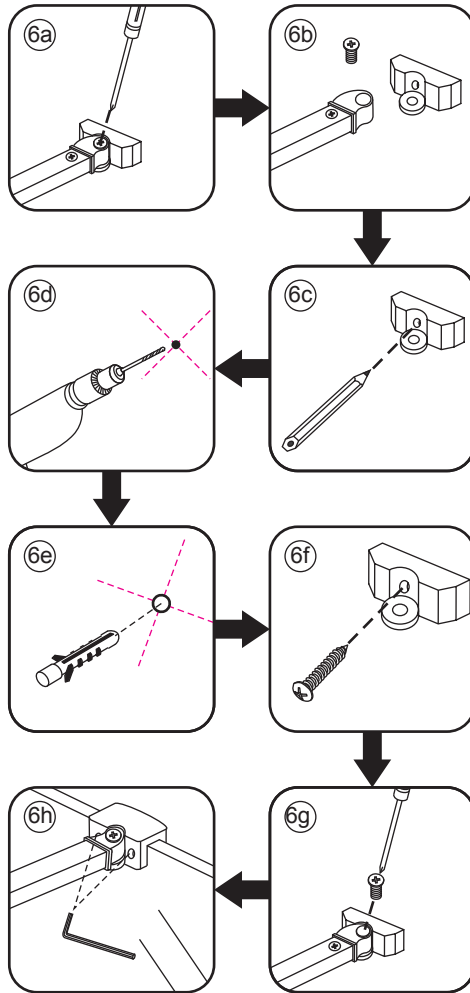

1

3

Deur links scharnierend

Deur rechts scharnierend

Verwijder de zwarte hoekbeschermers pas als de cabine helemaal is geïnstalleerd!

5

X1
 $\Phi 6 \times 30$

 $\Phi 6 \text{mm}$

X1
 4x30

Voorzie alleen de
buitenzijde van de
cabine van siliconenkit.