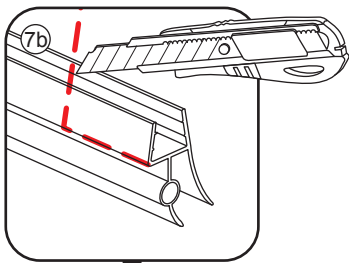

1

3

Deur links scharnierend

Deur rechts scharnierend

Verwijder de zwarte hoekbeschermers pas als de cabine helemaal is geïnstalleerd!

5

X1
 $\Phi 6 \times 30$

 $\Phi 6 \text{mm}$

X1
 4x30

Voorzie alleen de
buitenzijde van de
cabine van siliconenkit.