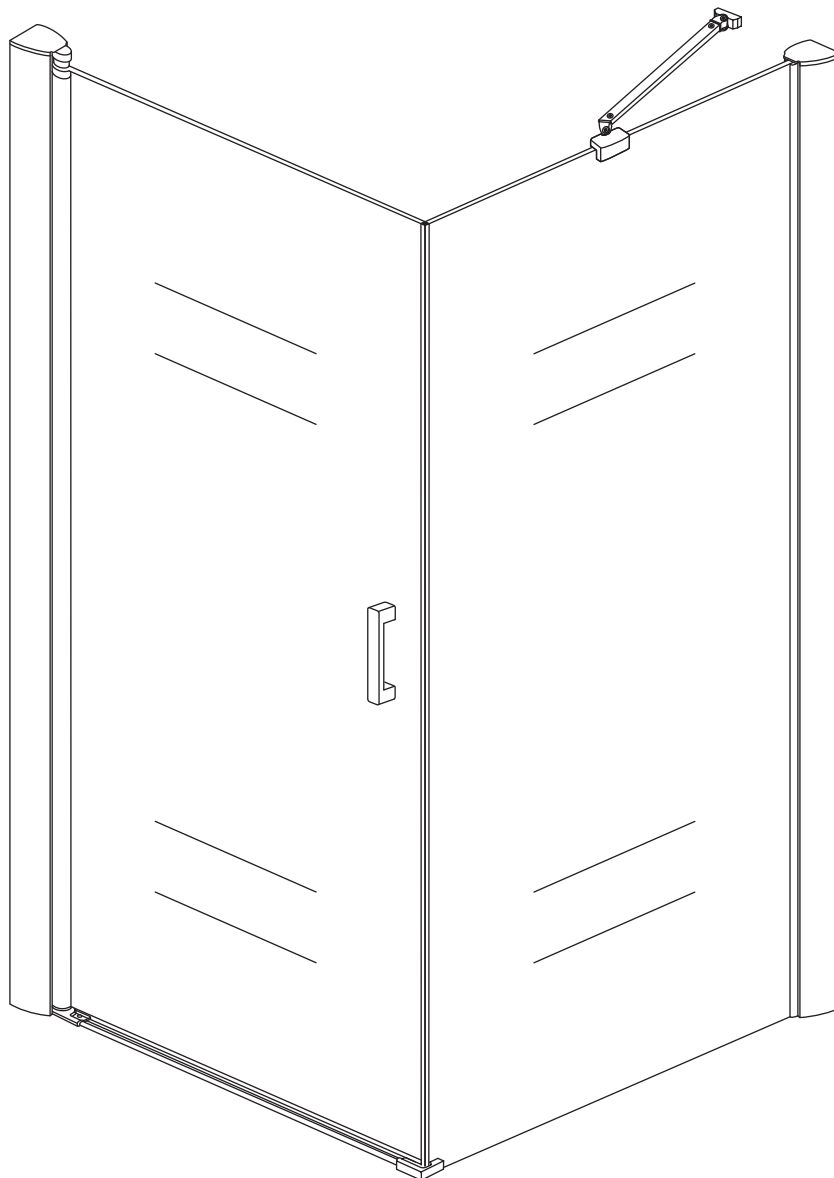

INSTALLATIE VOORSCHRIFT

Salone cabine met 1 draaideur
900 x 900 x 2000 x 8 mm nano helder glas

Zonder NANO

NANO

NANO garantie: 2 jaar bij normaal gebruik

LET OP: gebruik geen grove scherpe voorwerpen, zoals schuursponsjes of staalwol om het glas schoon te maken.

1

3

Deur links scharnierend

Deur rechts scharnierend

Verwijder de zwarte hoekbeschermers pas als de cabine helemaal is geïnstalleerd!

5

X1
 $\Phi 6 \times 30$

 $\Phi 6 \text{mm}$

X1
 4x30

Voorzie alleen de
buitenzijde van de
cabine van siliconenkit.