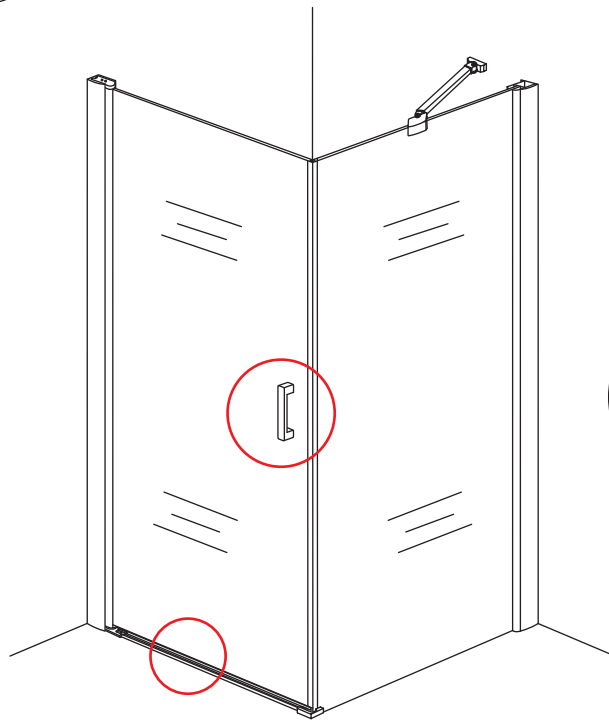

INSTALLATIE VOORSCHRIFT

Salone cabine met 1 draaideur
900 x 900 x 2000 x 8 mm nano helder glas

Zonder NANO

NANO

NANO garantie: 2 jaar bij normaal gebruik

LET OP: gebruik geen grove scherpe voorwerpen, zoals schuursponsjes of staalwol om het glas schoon te maken.

1

3

Deur links scharnierend

Deur rechts scharnierend

Verwijder de zwarte hoekbeschermers pas als de cabine helemaal is geïnstalleerd!

5

X1
 $\Phi 6 \times 30$

 $\Phi 6 \text{mm}$

X1
 4x30

Voorzie alleen de
buitenzijde van de
cabine van siliconenkit.