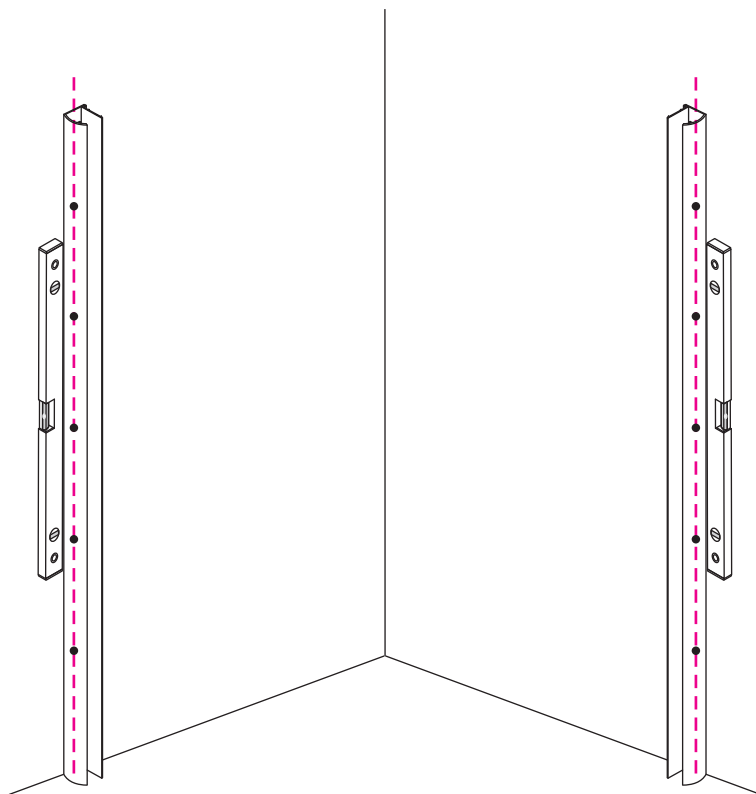

INSTALLATIE VOORSCHRIFT

Salone cabine met 1 draaideur
900 x 900 x 2000 x 8 mm nano helder glas

Zonder NANO

NANO

NANO garantie: 2 jaar bij normaal gebruik

LET OP: gebruik geen grove scherpe voorwerpen, zoals schuursponsjes of staalwol om het glas schoon te maken.

1

3

Deur links scharnierend

Deur rechts scharnierend

Verwijder de zwarte hoekbeschermers pas als de cabine helemaal is geïnstalleerd!

5

X1
 $\Phi 6 \times 30$

 $\Phi 6 \text{mm}$

X1
 4x30

Voorzie alleen de
buitenzijde van de
cabine van siliconenkit.