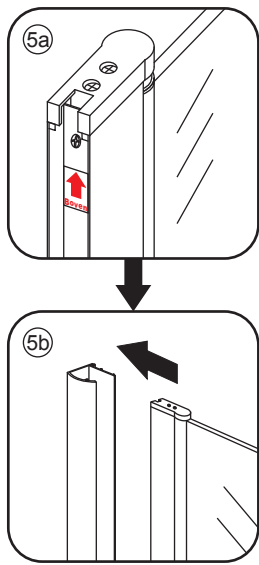

1

3

Deur links scharnierend

Deur rechts scharnierend

Verwijder de zwarte hoekbeschermers pas als de cabine helemaal is geïnstalleerd!

5

X1
 $\Phi 6 \times 30$

 $\Phi 6 \text{mm}$

X1
 4x30

Voorzie alleen de
buitenzijde van de
cabine van siliconenkit.