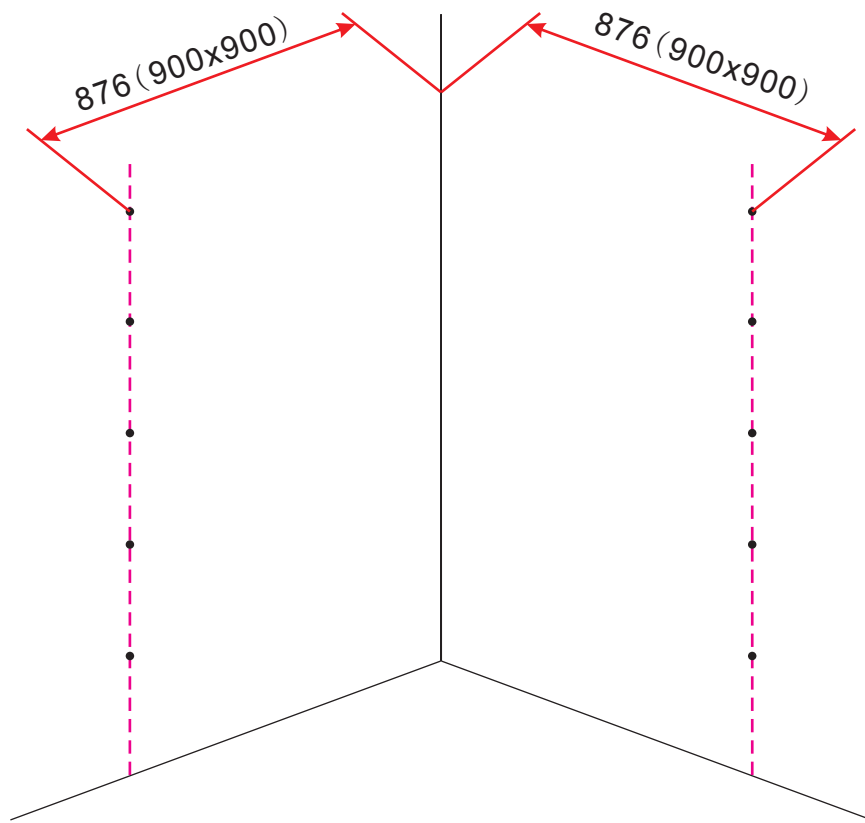

INSTALLATIE VOORSCHRIFT

Salone cabine met 1 draaideur
900 x 900 x 2000 x 8 mm nano helder glas

Zonder NANO

NANO

NANO garantie: 2 jaar bij normaal gebruik

LET OP: gebruik geen grove scherpe voorwerpen, zoals schuursponsjes of staalwol om het glas schoon te maken.

1

3

Deur links scharnierend

Deur rechts scharnierend

Verwijder de zwarte hoekbeschermers pas als de cabine helemaal is geïnstalleerd!

5

X1
 $\Phi 6 \times 30$

 $\Phi 6 \text{mm}$

X1
 4x30

Voorzie alleen de
buitenzijde van de
cabine van siliconenkit.