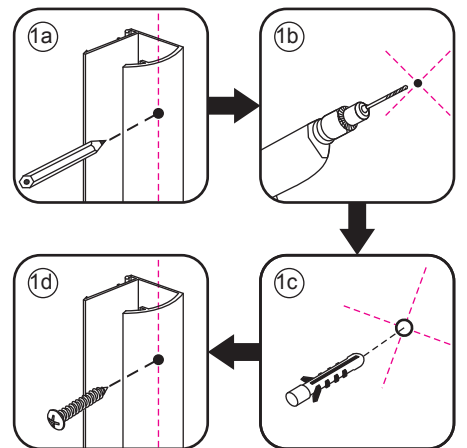

INSTALLATIE VOORSCHRIFT

Salone cabine met 1 draaideur
900 x 900 x 2000 x 8 mm nano helder glas

Zonder NANO

NANO

NANO garantie: 2 jaar bij normaal gebruik

LET OP: gebruik geen grove scherpe voorwerpen, zoals schuursponsjes of staalwol om het glas schoon te maken.

1

3

Deur links scharnierend

Deur rechts scharnierend

Verwijder de zwarte hoekbeschermers pas als de cabine helemaal is geïnstalleerd!

5

X1
 $\Phi 6 \times 30$

 $\Phi 6 \text{mm}$

X1
 4x30

Voorzie alleen de
buitenzijde van de
cabine van siliconenkit.