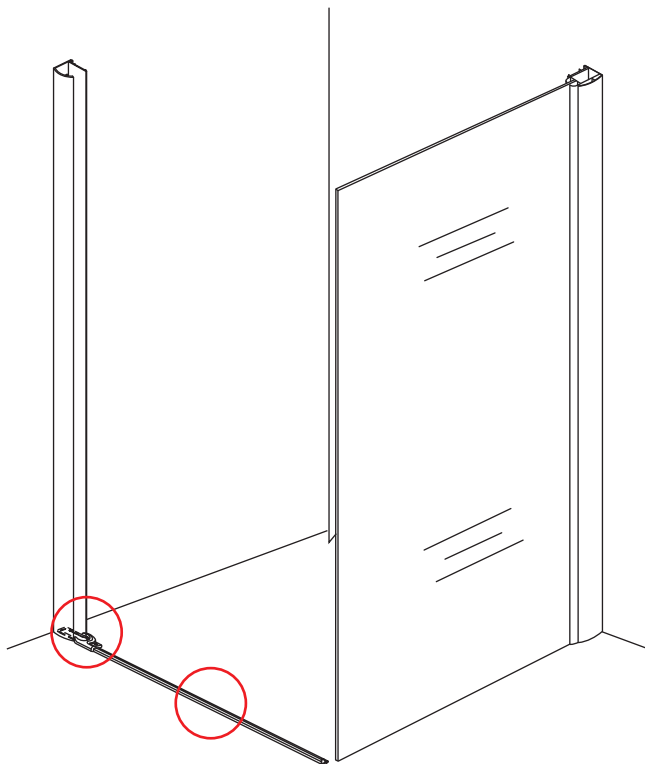

INSTALLATIE VOORSCHRIFT

Salone cabine met 1 draaideur
900 x 900 x 2000 x 8 mm nano helder glas

Zonder NANO

NANO

NANO garantie: 2 jaar bij normaal gebruik

LET OP: gebruik geen grove scherpe voorwerpen, zoals schuursponsjes of staalwol om het glas schoon te maken.

1

3

Deur links scharnierend

Deur rechts scharnierend

Verwijder de zwarte hoekbeschermers pas als de cabine helemaal is geïnstalleerd!

5

X1
 $\Phi 6 \times 30$

 $\Phi 6 \text{mm}$

X1
 4x30

Voorzie alleen de
buitenzijde van de
cabine van siliconenkit.