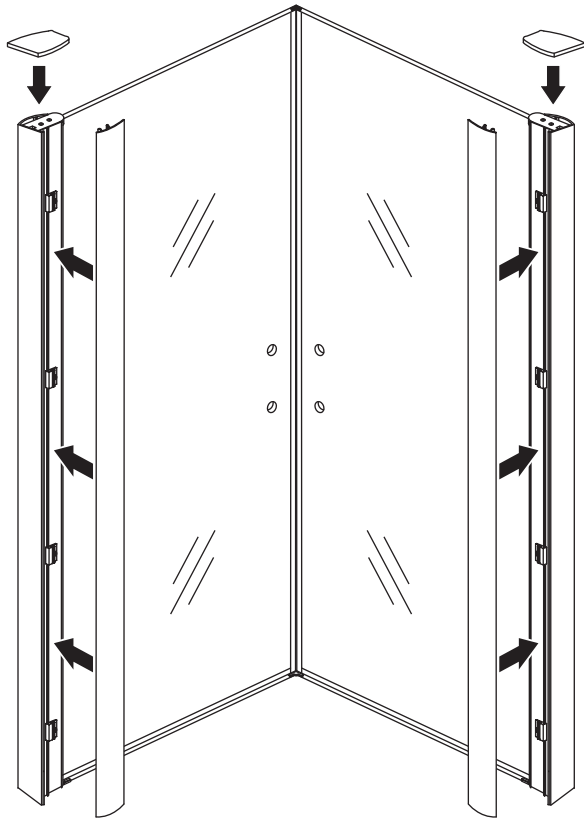

INSTALLATIE VOORSCHRIFT

Salone cabine met 2 draaideuren

900 x 900 x 2000 x 8 mm nano helder glas

Zonder NANO

NANO

NANO garantie: 2 jaar bij normaal gebruik

LET OP: gebruik geen grove scherpe voorwerpen, zoals schuursponsjes of staalwol om het glas schoon te maken.

1

3

5

**Voorzie alleen de
buitenzijde van de
cabine van siliconenkit.**