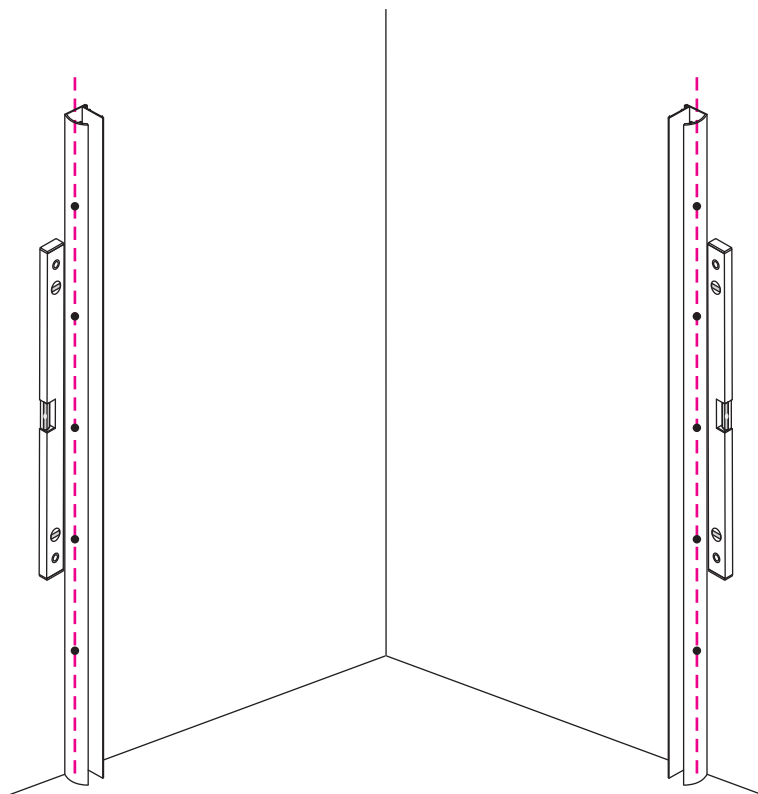

INSTALLATIE VOORSCHRIFT

Salone cabine met 2 draaideuren

900 x 900 x 2000 x 8 mm nano helder glas

Zonder NANO

NANO

NANO garantie: 2 jaar bij normaal gebruik

LET OP: gebruik geen grove scherpe voorwerpen, zoals schuursponsjes of staalwol om het glas schoon te maken.

1

3

5

**Voorzie alleen de
buitenzijde van de
cabine van siliconenkit.**