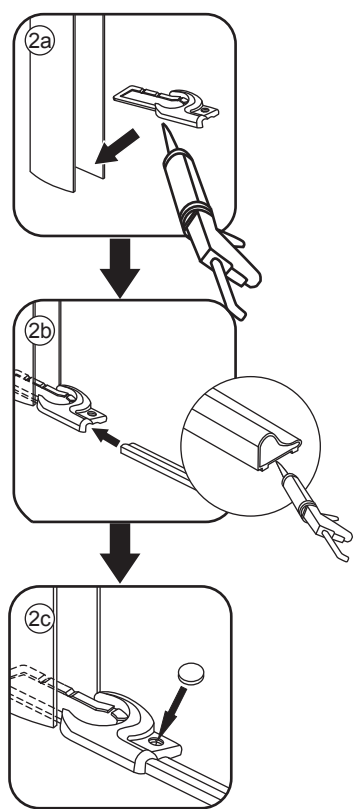

INSTALLATIE VOORSCHRIFT

Salone cabine met 2 draaideuren

900 x 900 x 2000 x 8 mm nano helder glas

Zonder NANO

NANO

NANO garantie: 2 jaar bij normaal gebruik

LET OP: gebruik geen grove scherpe voorwerpen, zoals schuursponsjes of staalwol om het glas schoon te maken.

1

3

5

**Voorzie alleen de
buitenzijde van de
cabine van siliconenkit.**