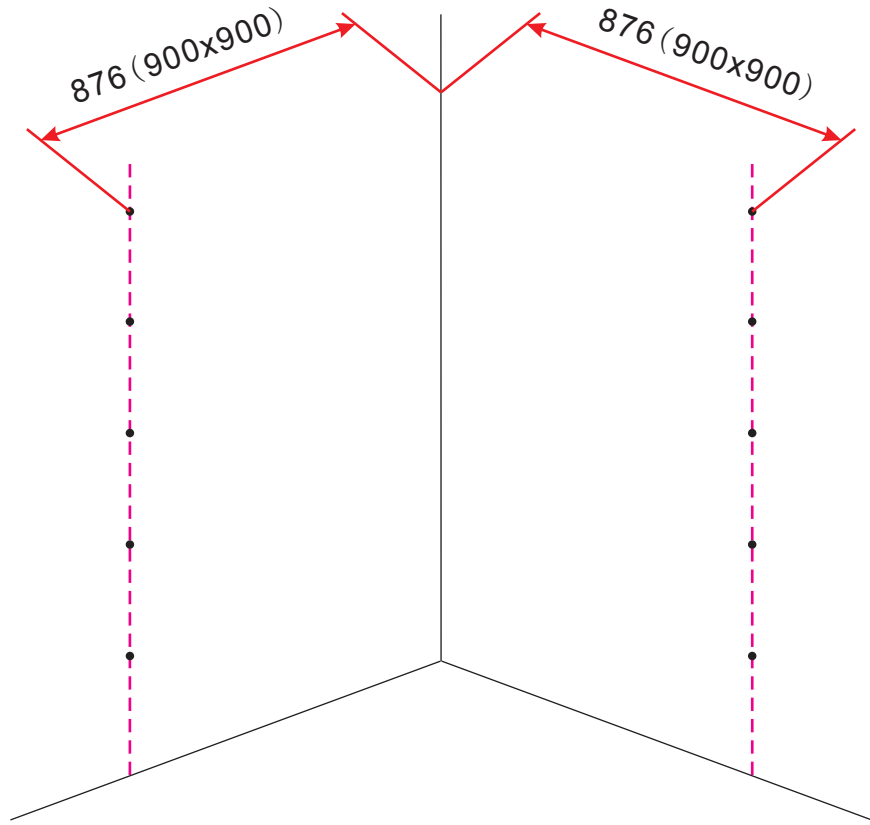

INSTALLATIE VOORSCHRIFT

Salone cabine met 2 draaideuren

900 x 900 x 2000 x 8 mm nano helder glas

Zonder NANO

NANO

NANO garantie: 2 jaar bij normaal gebruik

LET OP: gebruik geen grove scherpe voorwerpen, zoals schuursponsjes of staalwol om het glas schoon te maken.

1

3

5

**Voorzie alleen de
buitenzijde van de
cabine van siliconenkit.**