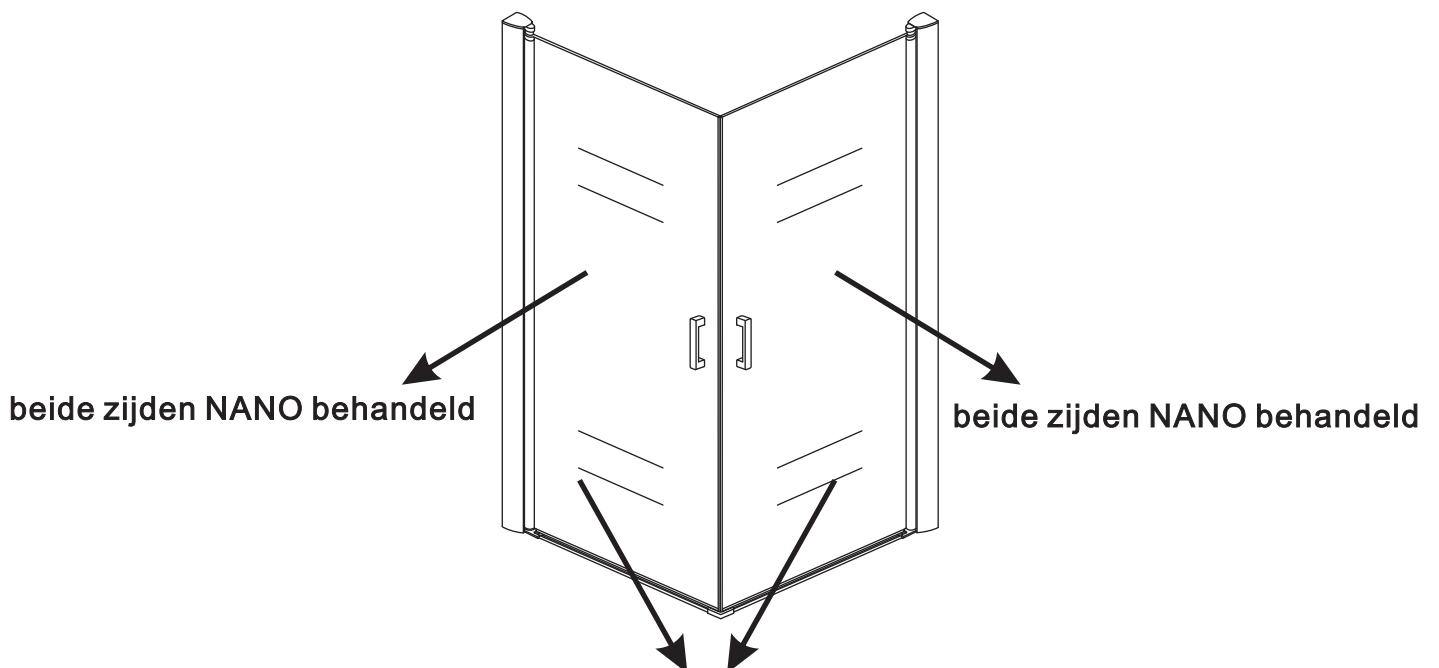

INSTALLATIE VOORSCHRIFT

Salone cabine met 2 draaideuren

900 x 900 x 2000 x 8 mm nano helder glas

Zonder NANO

NANO

NANO garantie: 2 jaar bij normaal gebruik

LET OP: gebruik geen grove scherpe voorwerpen, zoals schuursponsjes of staalwol om het glas schoon te maken.

1

3

5

**Voorzie alleen de
buitenzijde van de
cabine van siliconenkit.**