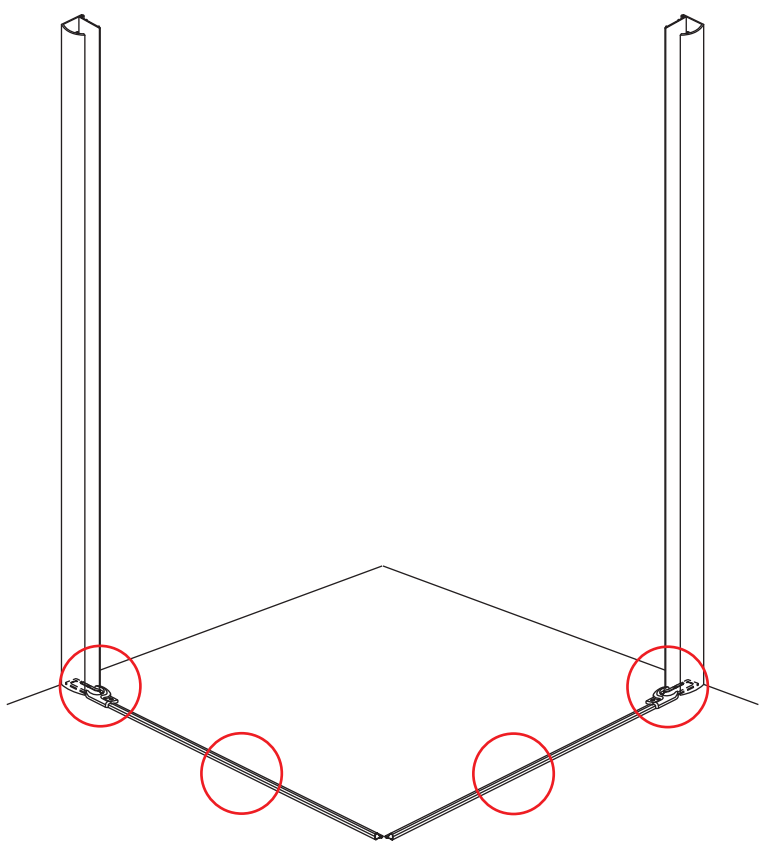

INSTALLATIE VOORSCHRIFT

Salone cabine met 2 draaideuren

900 x 900 x 2000 x 8 mm nano helder glas

Zonder NANO

NANO

NANO garantie: 2 jaar bij normaal gebruik

LET OP: gebruik geen grove scherpe voorwerpen, zoals schuursponsjes of staalwol om het glas schoon te maken.

1

3

5

**Voorzie alleen de
buitenzijde van de
cabine van siliconenkit.**