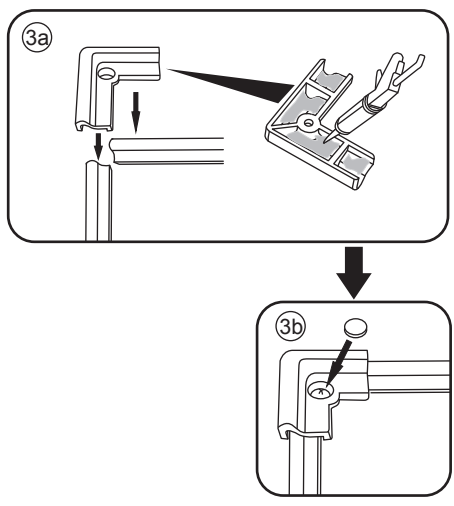

INSTALLATIE VOORSCHRIFT

Salone cabine met 2 draaideuren

900 x 900 x 2000 x 8 mm nano helder glas

Zonder NANO

NANO

NANO garantie: 2 jaar bij normaal gebruik

LET OP: gebruik geen grove scherpe voorwerpen, zoals schuursponsjes of staalwol om het glas schoon te maken.

1

3

5

**Voorzie alleen de
buitenzijde van de
cabine van siliconenkit.**