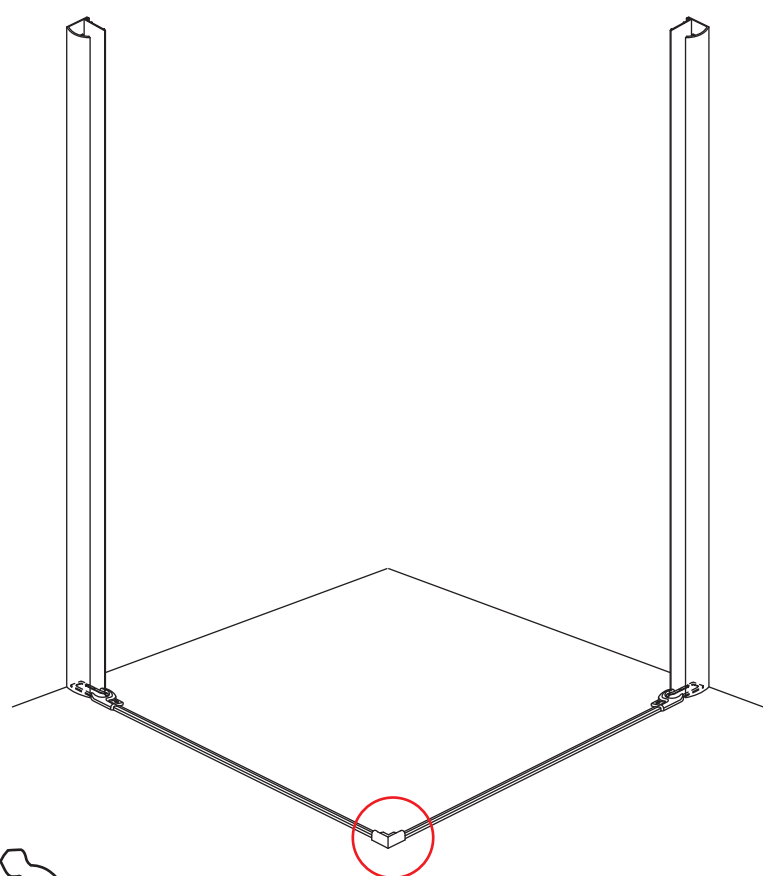

INSTALLATIE VOORSCHRIFT

Salone cabine met 2 draaideuren

900 x 900 x 2000 x 8 mm nano helder glas

Zonder NANO

NANO

NANO garantie: 2 jaar bij normaal gebruik

LET OP: gebruik geen grove scherpe voorwerpen, zoals schuursponsjes of staalwol om het glas schoon te maken.

1

3

5

**Voorzie alleen de
buitenzijde van de
cabine van siliconenkit.**