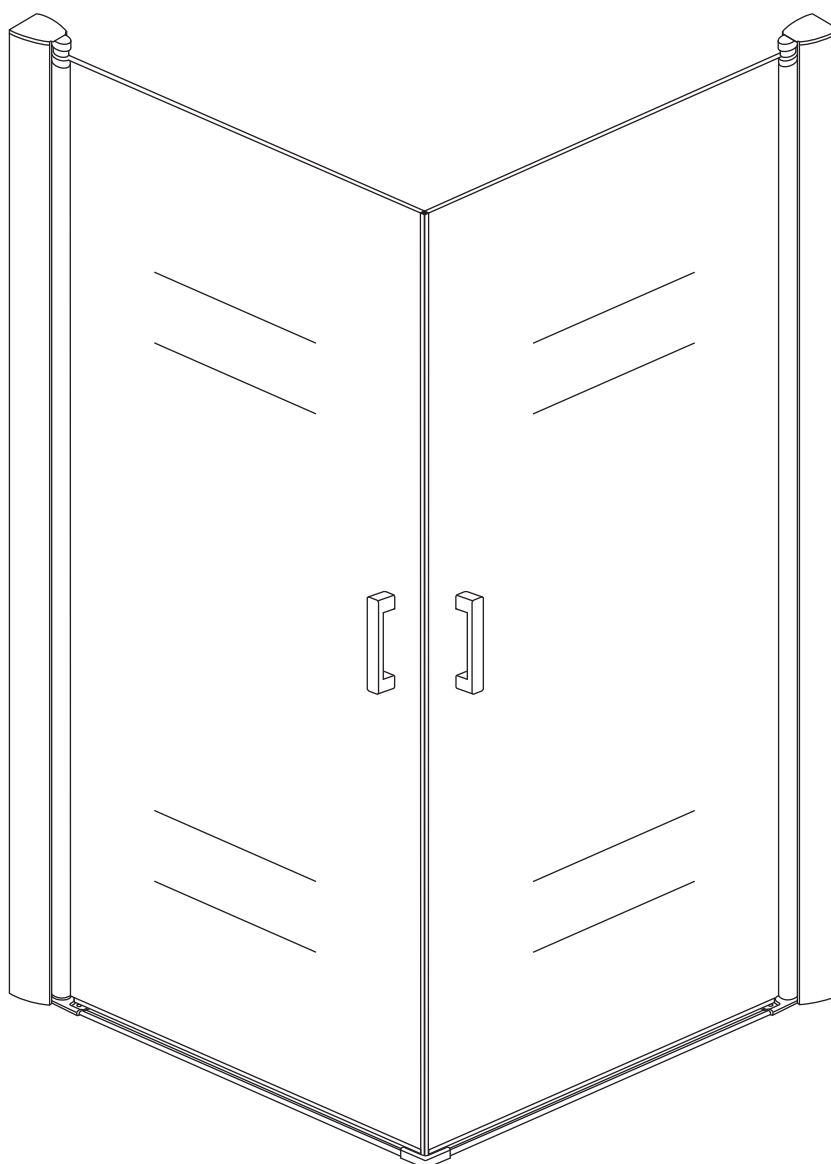

INSTALLATIE VOORSCHRIFT

Salone cabine met 2 draaideuren

900 x 900 x 2000 x 8 mm nano helder glas

Zonder NANO

NANO

NANO garantie: 2 jaar bij normaal gebruik

LET OP: gebruik geen grove scherpe voorwerpen, zoals schuursponsjes of staalwol om het glas schoon te maken.

1

3

5

**Voorzie alleen de
buitenzijde van de
cabine van siliconenkit.**