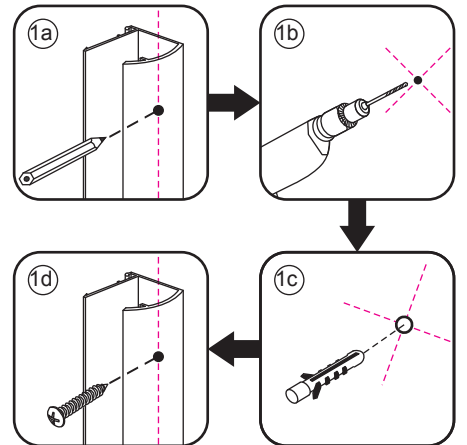

INSTALLATIE VOORSCHRIFT

Salone cabine met 2 draaideuren

900 x 900 x 2000 x 8 mm nano helder glas

Zonder NANO

NANO

NANO garantie: 2 jaar bij normaal gebruik

LET OP: gebruik geen grove scherpe voorwerpen, zoals schuursponsjes of staalwol om het glas schoon te maken.

1

3

5

**Voorzie alleen de
buitenzijde van de
cabine van siliconenkit.**