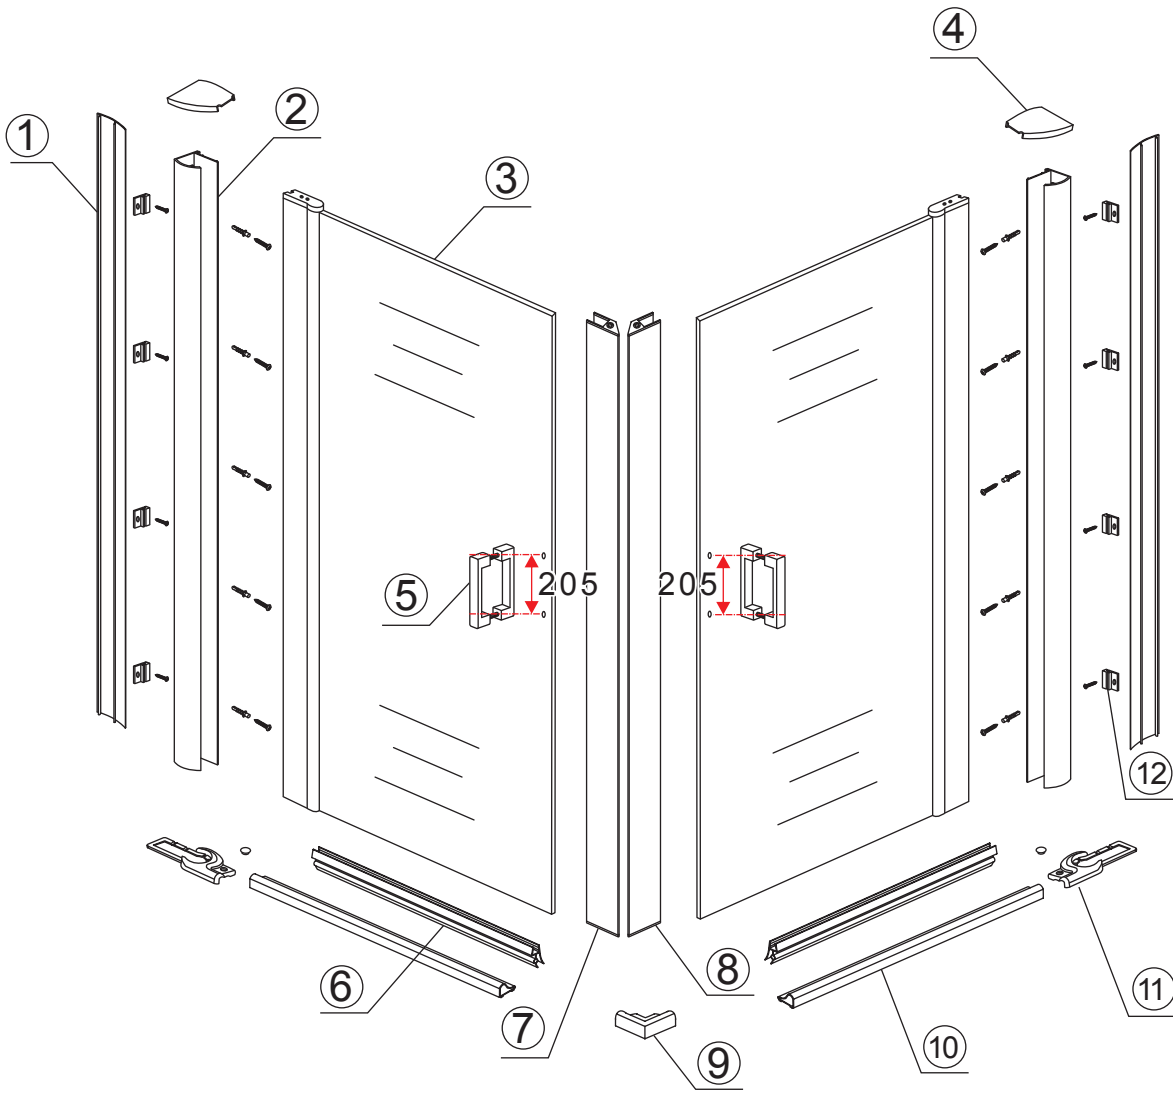

INSTALLATIE VOORSCHRIFT

Salone cabine met 2 draaideuren

900 x 900 x 2000 x 8 mm nano helder glas

Zonder NANO

NANO

NANO garantie: 2 jaar bij normaal gebruik

LET OP: gebruik geen grove scherpe voorwerpen, zoals schuursponsjes of staalwol om het glas schoon te maken.

1

3

5

**Voorzie alleen de
buitenzijde van de
cabine van siliconenkit.**