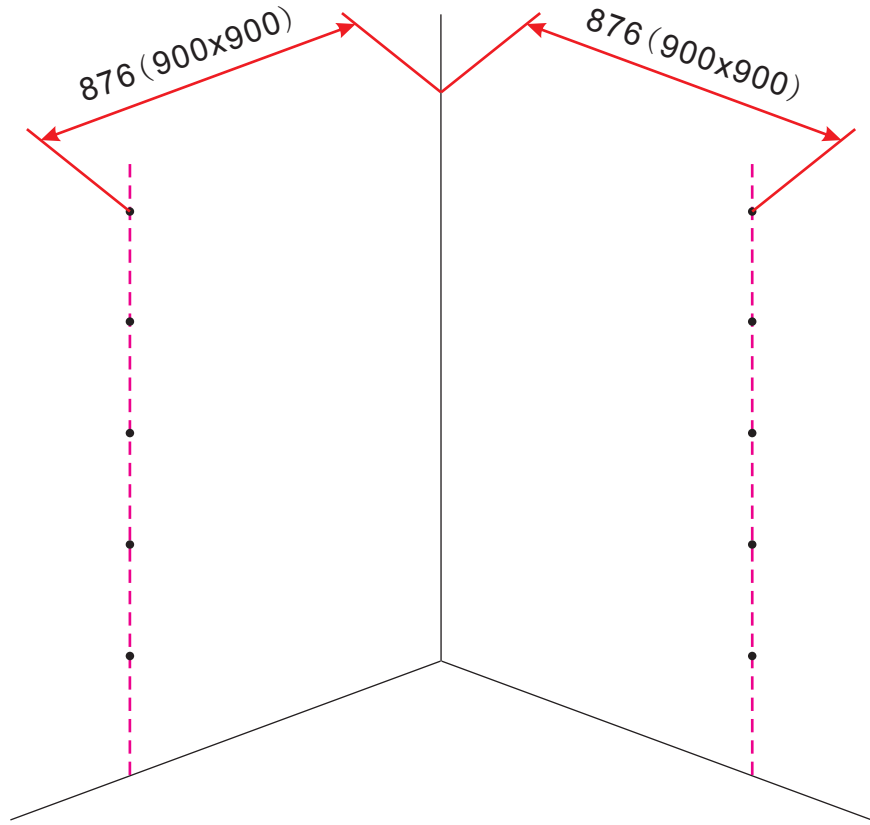

INSTALLATIE VOORSCHRIFT

Extra hoek instap cabine met 2 schuifdeuren

900 x 900 x 2000 x 8 mm nano helder glas/chroom

Zonder NANO

NANO

NANO kant aan de binnenzijde
Te herkennen aan de sticker

NANO kant aan de binnenzijde
Te herkennen aan de sticker

1

① X2	② X2	③ X2	④ X2	⑤ X4	⑥ X1
⑦ X4	⑧ X2	⑨ X4	⑩ X4	⑪ X4	⑫ X2
⑬ X2	⑭ X2	⑮ X1	⑯ X2	⑰ X2	⑱ X8
⑲ X2	X10	X18			

3

5

Voorzie alleen de
buitenzijde van de
cabine van siliconenkit.