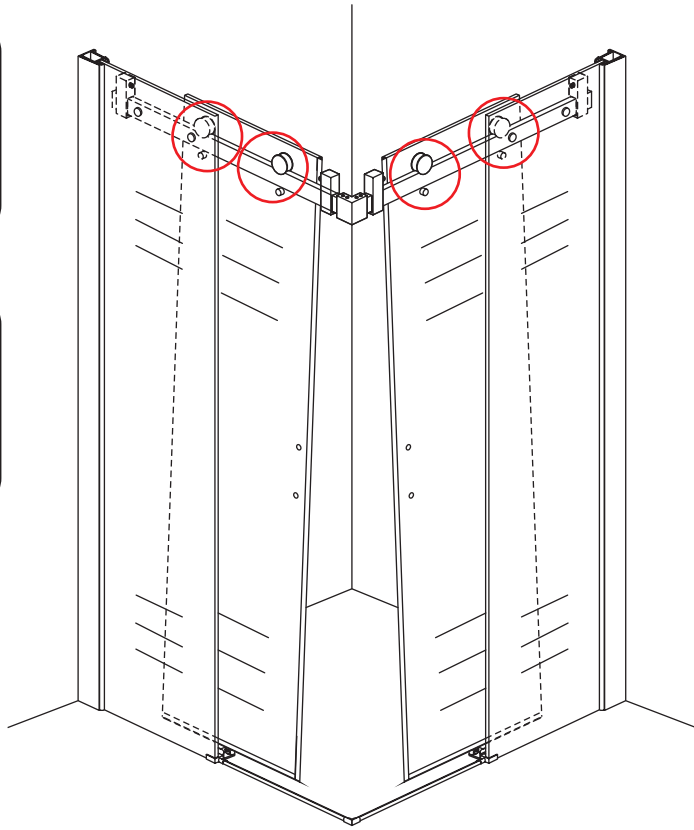

INSTALLATIE VOORSCHRIFT

Extra hoek instap cabine met 2 schuifdeuren

900 x 900 x 2000 x 8 mm nano helder glas/chroom

Zonder NANO

NANO

NANO kant aan de binnenzijde
Te herkennen aan de sticker

NANO kant aan de binnenzijde
Te herkennen aan de sticker

1

① X2	② X2	③ X2	④ X2	⑤ X4	⑥ X1
⑦ X4	⑧ X2	⑨ X4	⑩ X4	⑪ X4	⑫ X2
⑬ X2	⑭ X2	⑮ X1	⑯ X2	⑰ X2	⑱ X8
⑲ X2	X10	X18			

3

5

Voorzie alleen de
buitenzijde van de
cabine van siliconenkit.