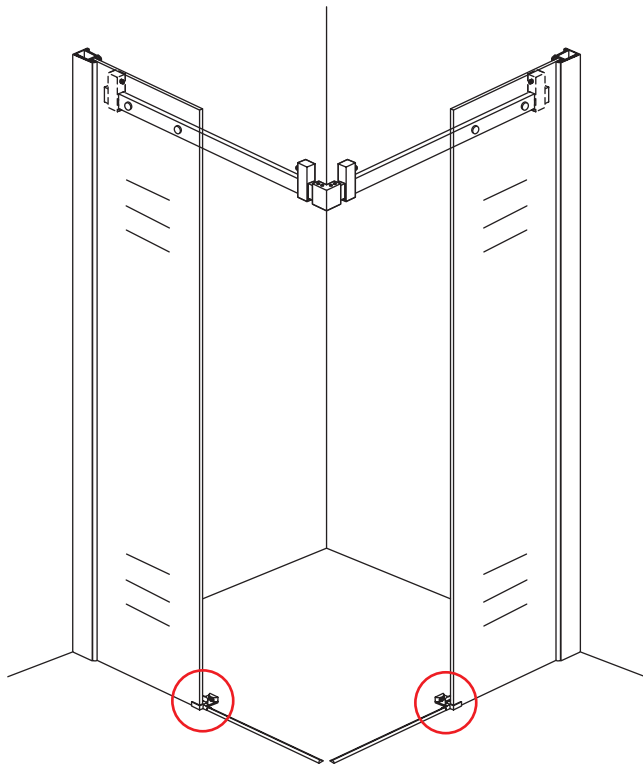

INSTALLATIE VOORSCHRIFT

Extra hoek instap cabine met 2 schuifdeuren

900 x 900 x 2000 x 8 mm nano helder glas/chroom

Zonder NANO

NANO

NANO kant aan de binnenzijde
Te herkennen aan de sticker

NANO kant aan de binnenzijde
Te herkennen aan de sticker

1

① X2	② X2	③ X2	④ X2	⑤ X4	⑥ X1
⑦ X4	⑧ X2	⑨ X4	⑩ X4	⑪ X4	⑫ X2
⑬ X2	⑭ X2	⑮ X1	⑯ X2	⑰ X2	⑱ X8
⑲ X2	X10	X18			

3

5

Voorzie alleen de
buitenzijde van de
cabine van siliconenkit.