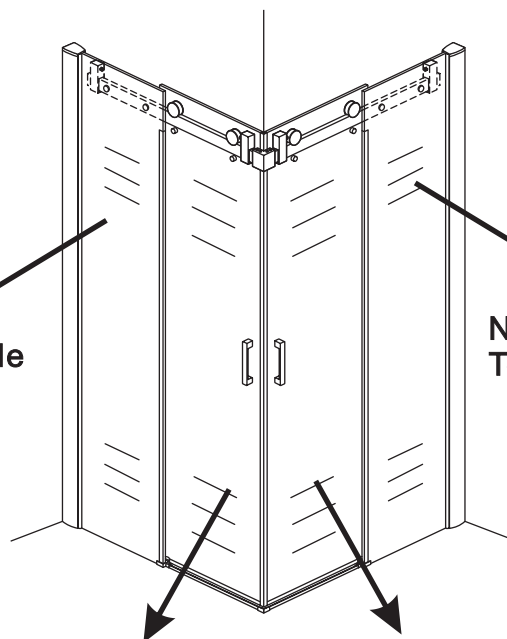

NANO kant aan de binnenzijde
Te herkennen aan de sticker

NANO kant aan de binnenzijde
Te herkennen aan de sticker