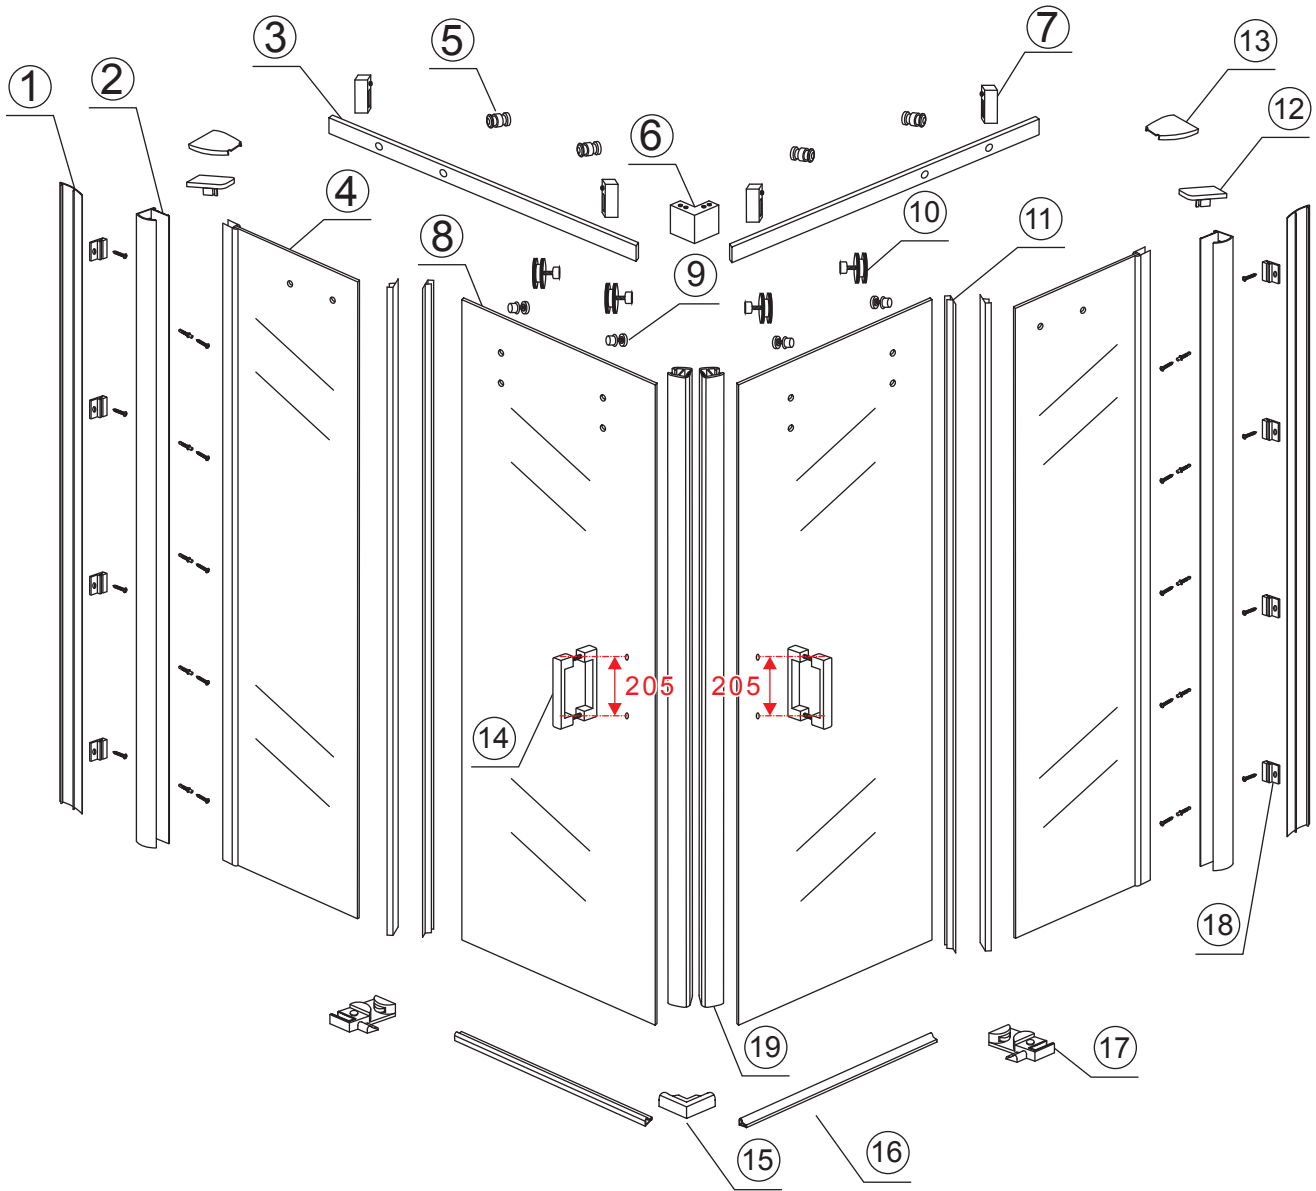

INSTALLATIE VOORSCHRIFT

Extra hoek instap cabine met 2 schuifdeuren

900 x 900 x 2000 x 8 mm nano helder glas/chroom

Zonder NANO

NANO

NANO kant aan de binnenzijde
Te herkennen aan de sticker

NANO kant aan de binnenzijde
Te herkennen aan de sticker

1

① X2	② X2	③ X2	④ X2	⑤ X4	⑥ X1
⑦ X4	⑧ X2	⑨ X4	⑩ X4	⑪ X4	⑫ X2
⑬ X2	⑭ X2	⑮ X1	⑯ X2	⑰ X2	⑱ X8
⑲ X2	X10	X18			

3

5

Voorzie alleen de
buitenzijde van de
cabine van siliconenkit.