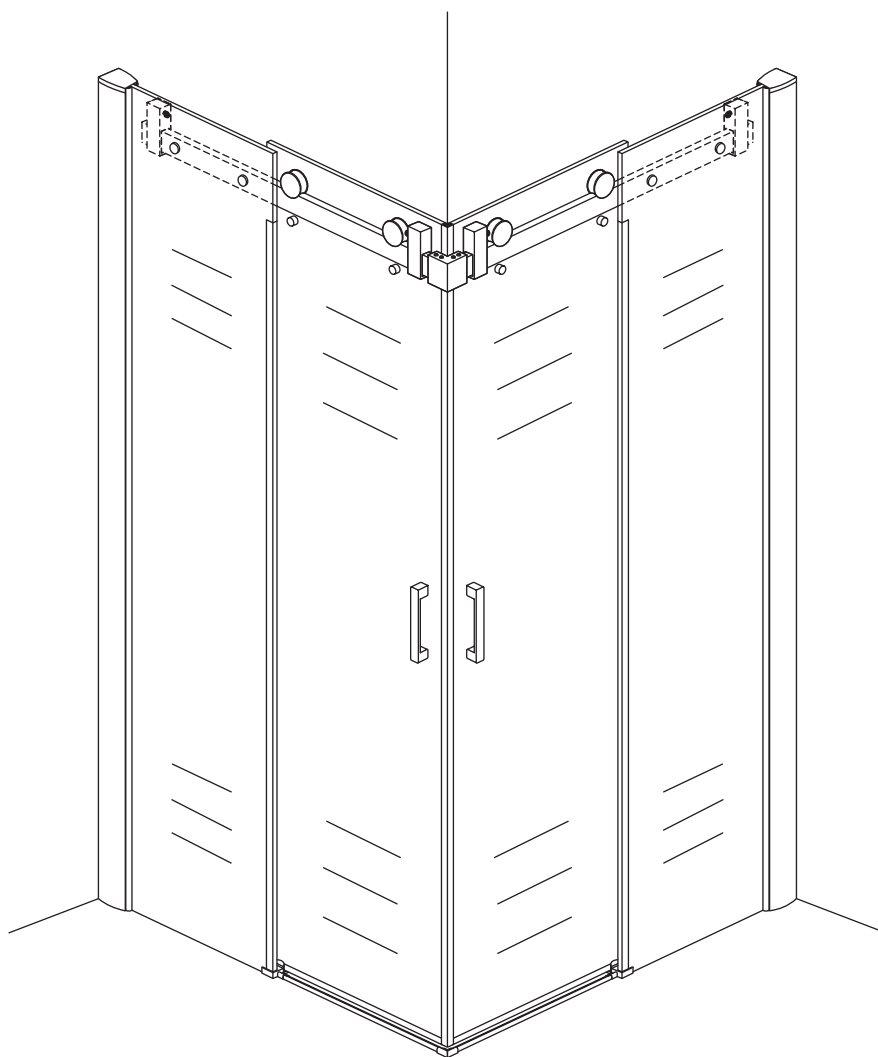

INSTALLATIE VOORSCHRIFT

Extra hoek instap cabine met 2 schuifdeuren

900 x 900 x 2000 x 8 mm nano helder glas/chroom

Zonder NANO

NANO

NANO kant aan de binnenzijde
Te herkennen aan de sticker

NANO kant aan de binnenzijde
Te herkennen aan de sticker

1

① X2	② X2	③ X2	④ X2	⑤ X4	⑥ X1
⑦ X4	⑧ X2	⑨ X4	⑩ X4	⑪ X4	⑫ X2
⑬ X2	⑭ X2	⑮ X1	⑯ X2	⑰ X2	⑱ X8
⑲ X2	X10	X18			

3

5

Voorzie alleen de
buitenzijde van de
cabine van siliconenkit.