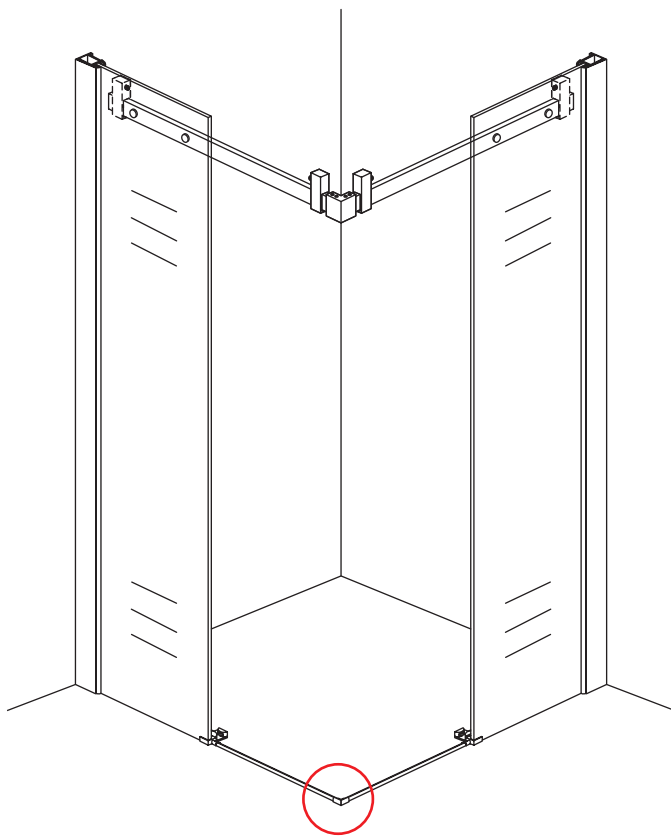

INSTALLATIE VOORSCHRIFT

Extra hoek instap cabine met 2 schuifdeuren

900 x 900 x 2000 x 8 mm nano helder glas/chroom

Zonder NANO

NANO

NANO kant aan de binnenzijde
Te herkennen aan de sticker

NANO kant aan de binnenzijde
Te herkennen aan de sticker

1

① X2	② X2	③ X2	④ X2	⑤ X4	⑥ X1
⑦ X4	⑧ X2	⑨ X4	⑩ X4	⑪ X4	⑫ X2
⑬ X2	⑭ X2	⑮ X1	⑯ X2	⑰ X2	⑱ X8
⑲ X2	X10	X18			

3

5

Voorzie alleen de
buitenzijde van de
cabine van siliconenkit.