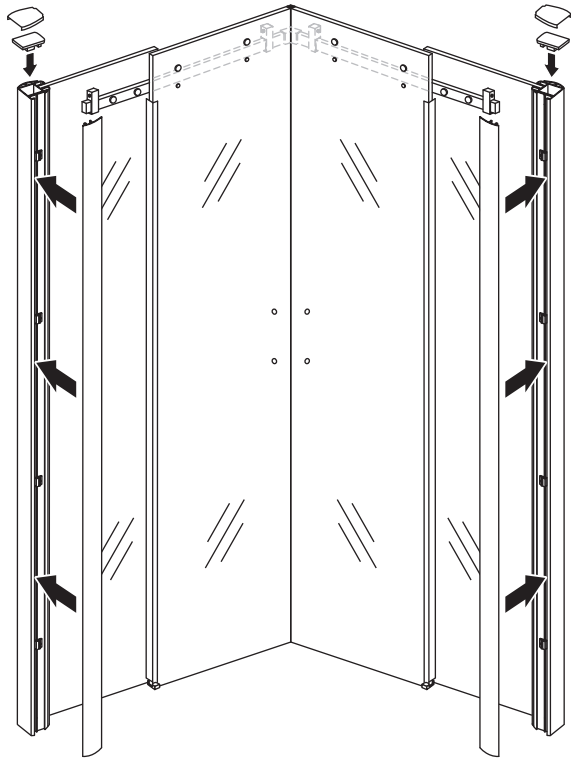

INSTALLATIE VOORSCHRIFT

Extra hoek instap cabine met 2 schuifdeuren

900 x 900 x 2000 x 8 mm nano helder glas/chroom

Zonder NANO

NANO

NANO kant aan de binnenzijde
Te herkennen aan de sticker

NANO kant aan de binnenzijde
Te herkennen aan de sticker

1

① X2	② X2	③ X2	④ X2	⑤ X4	⑥ X1
⑦ X4	⑧ X2	⑨ X4	⑩ X4	⑪ X4	⑫ X2
⑬ X2	⑭ X2	⑮ X1	⑯ X2	⑰ X2	⑱ X8
⑲ X2	X10	X18			

3

5

Voorzie alleen de
buitenzijde van de
cabine van siliconenkit.