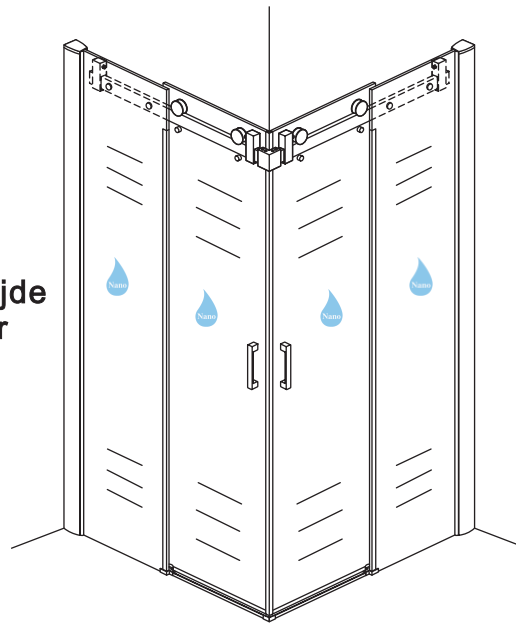

INSTALLATIE VOORSCHRIFT

Extra hoek instap cabine met 2 schuifdeuren

900 x 900 x 2000 x 8 mm nano helder glas/chroom

Zonder NANO

NANO

NANO kant aan de binnenzijde
Te herkennen aan de sticker

NANO kant aan de binnenzijde
Te herkennen aan de sticker

1

① X2	② X2	③ X2	④ X2	⑤ X4	⑥ X1
⑦ X4	⑧ X2	⑨ X4	⑩ X4	⑪ X4	⑫ X2
⑬ X2	⑭ X2	⑮ X1	⑯ X2	⑰ X2	⑱ X8
⑲ X2	X10	X18			

3

5

Voorzie alleen de
buitenzijde van de
cabine van siliconenkit.