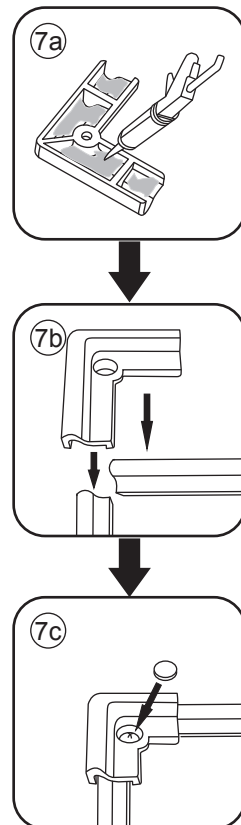

INSTALLATIE VOORSCHRIFT

Extra hoek instap cabine met 2 schuifdeuren

900 x 900 x 2000 x 8 mm nano helder glas/chroom

Zonder NANO

NANO

NANO kant aan de binnenzijde
Te herkennen aan de sticker

NANO kant aan de binnenzijde
Te herkennen aan de sticker

1

① X2	② X2	③ X2	④ X2	⑤ X4	⑥ X1
⑦ X4	⑧ X2	⑨ X4	⑩ X4	⑪ X4	⑫ X2
⑬ X2	⑭ X2	⑮ X1	⑯ X2	⑰ X2	⑱ X8
⑲ X2	X10	X18			

3

5

Voorzie alleen de
buitenzijde van de
cabine van siliconenkit.