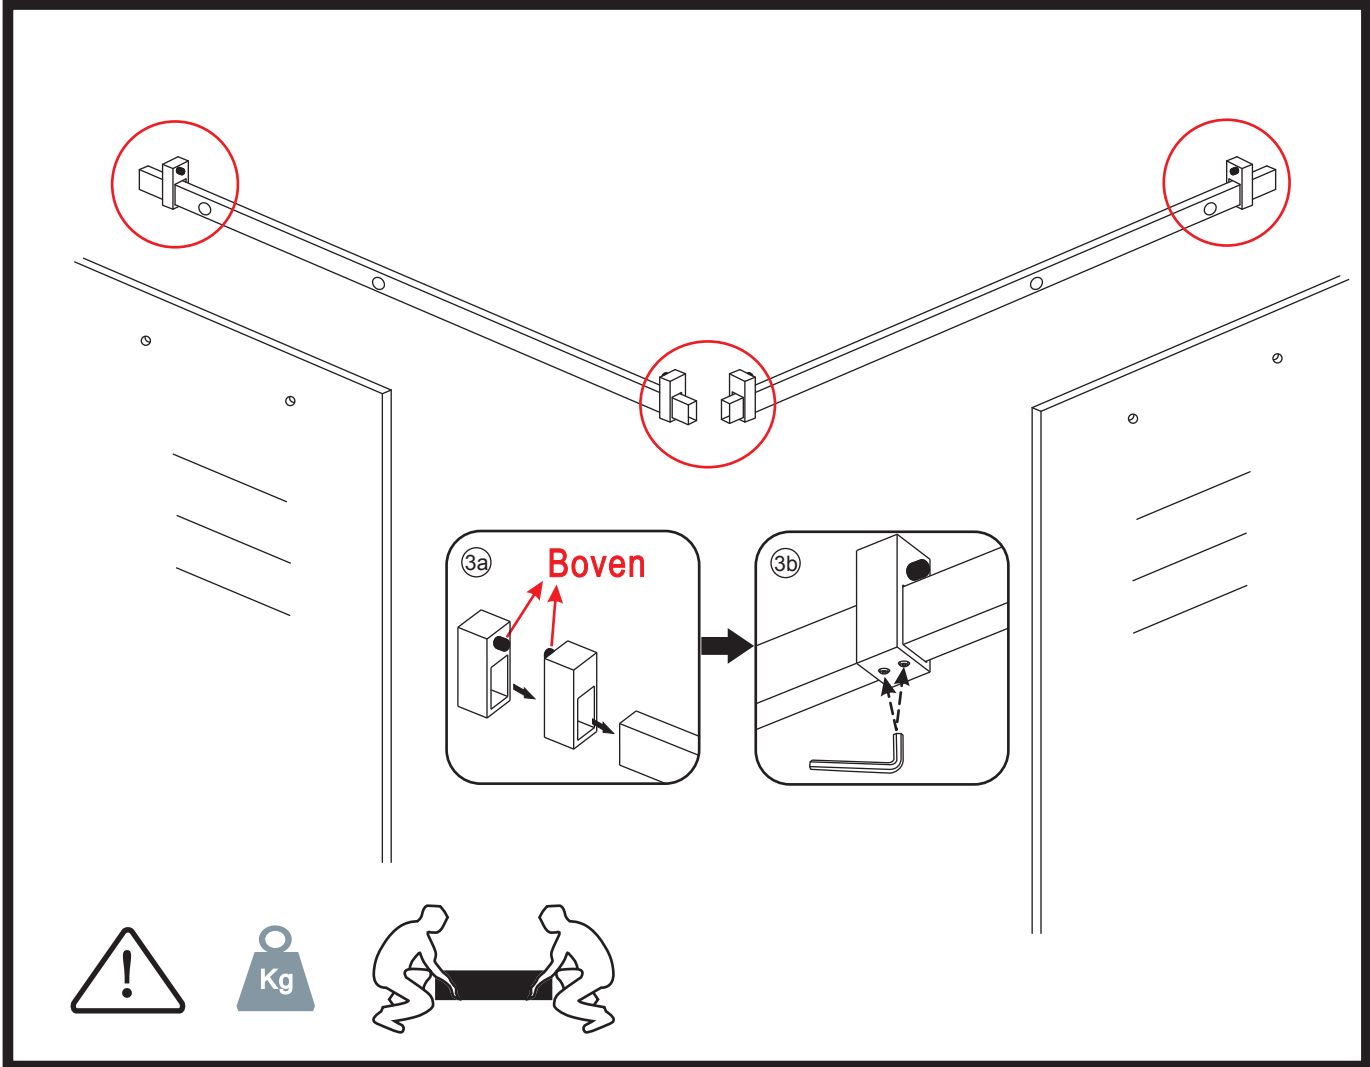

INSTALLATIE VOORSCHRIFT

Extra hoek instap cabine met 2 schuifdeuren

900 x 900 x 2000 x 8 mm nano helder glas/chroom

Zonder NANO

NANO

NANO kant aan de binnenzijde
Te herkennen aan de sticker

NANO kant aan de binnenzijde
Te herkennen aan de sticker

1

① X2	② X2	③ X2	④ X2	⑤ X4	⑥ X1
⑦ X4	⑧ X2	⑨ X4	⑩ X4	⑪ X4	⑫ X2
⑬ X2	⑭ X2	⑮ X1	⑯ X2	⑰ X2	⑱ X8
⑲ X2	X10	X18			

3

5

Voorzie alleen de
buitenzijde van de
cabine van siliconenkit.