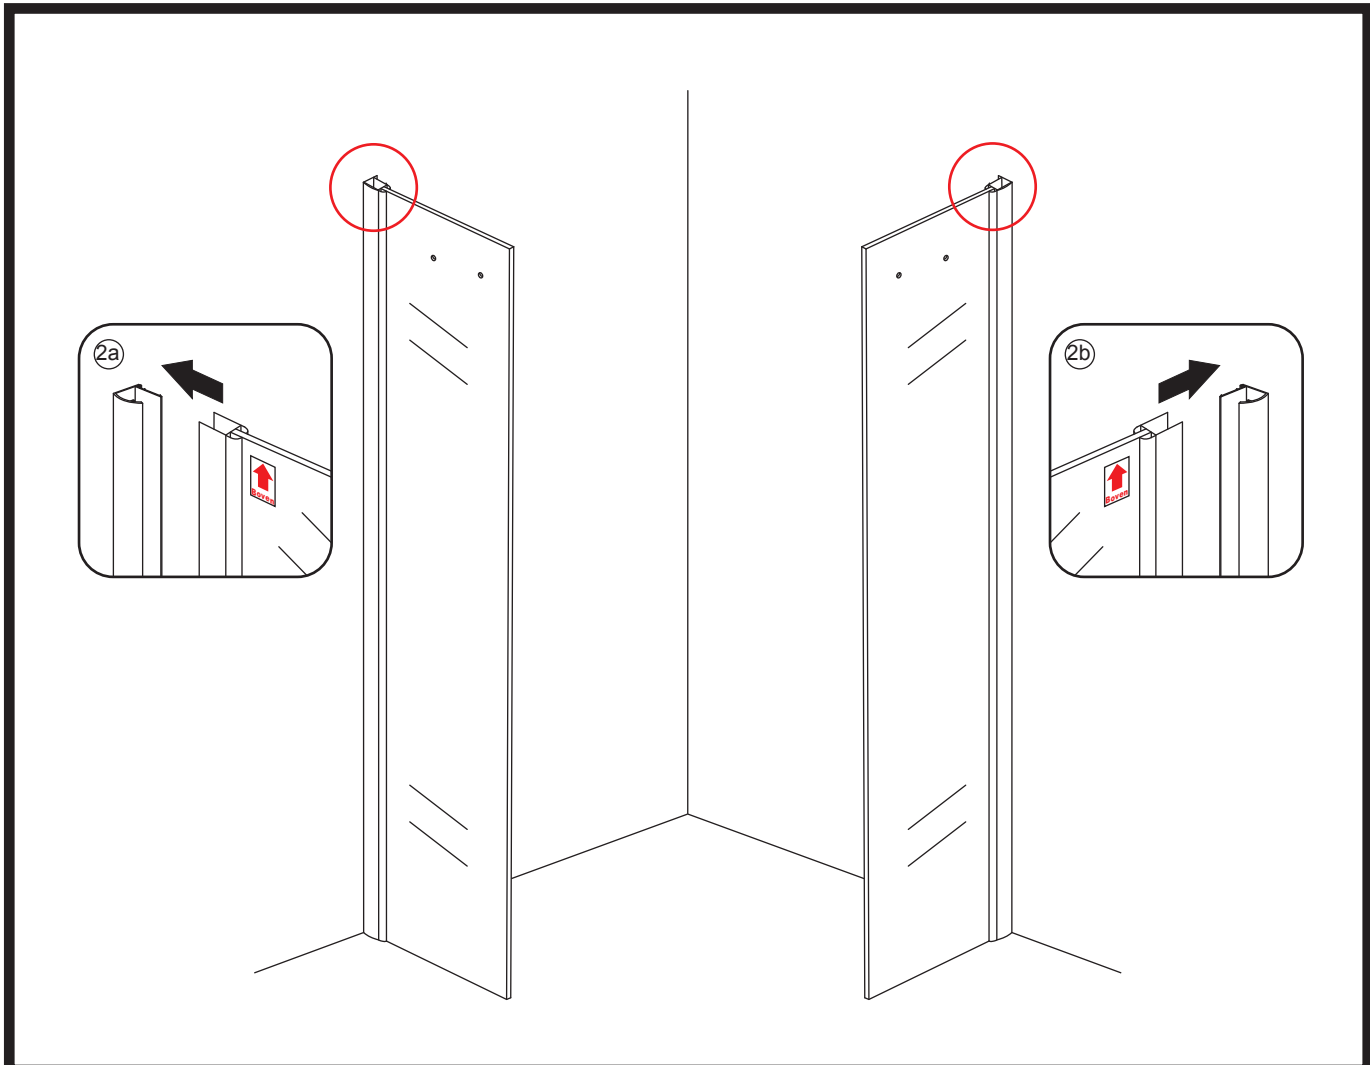

INSTALLATIE VOORSCHRIFT

Extra hoek instap cabine met 2 schuifdeuren

900 x 900 x 2000 x 8 mm nano helder glas/chroom

Zonder NANO

NANO

NANO kant aan de binnenzijde
Te herkennen aan de sticker

NANO kant aan de binnenzijde
Te herkennen aan de sticker

1

① X2	② X2	③ X2	④ X2	⑤ X4	⑥ X1
⑦ X4	⑧ X2	⑨ X4	⑩ X4	⑪ X4	⑫ X2
⑬ X2	⑭ X2	⑮ X1	⑯ X2	⑰ X2	⑱ X8
⑲ X2	X10	X18			

3

5

Voorzie alleen de
buitenzijde van de
cabine van siliconenkit.