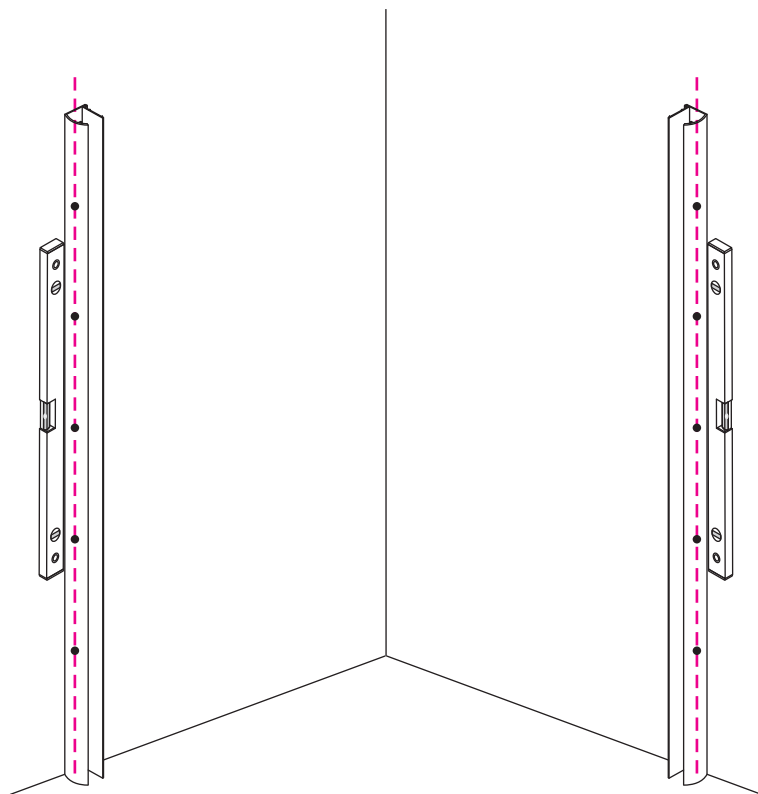

INSTALLATIE VOORSCHRIFT

Extra hoek instap cabine met 2 schuifdeuren

900 x 900 x 2000 x 8 mm nano helder glas/chroom

Zonder NANO

NANO

NANO kant aan de binnenzijde
Te herkennen aan de sticker

NANO kant aan de binnenzijde
Te herkennen aan de sticker

1

① X2	② X2	③ X2	④ X2	⑤ X4	⑥ X1
⑦ X4	⑧ X2	⑨ X4	⑩ X4	⑪ X4	⑫ X2
⑬ X2	⑭ X2	⑮ X1	⑯ X2	⑰ X2	⑱ X8
⑲ X2	X10	X18			

3

5

Voorzie alleen de
buitenzijde van de
cabine van siliconenkit.