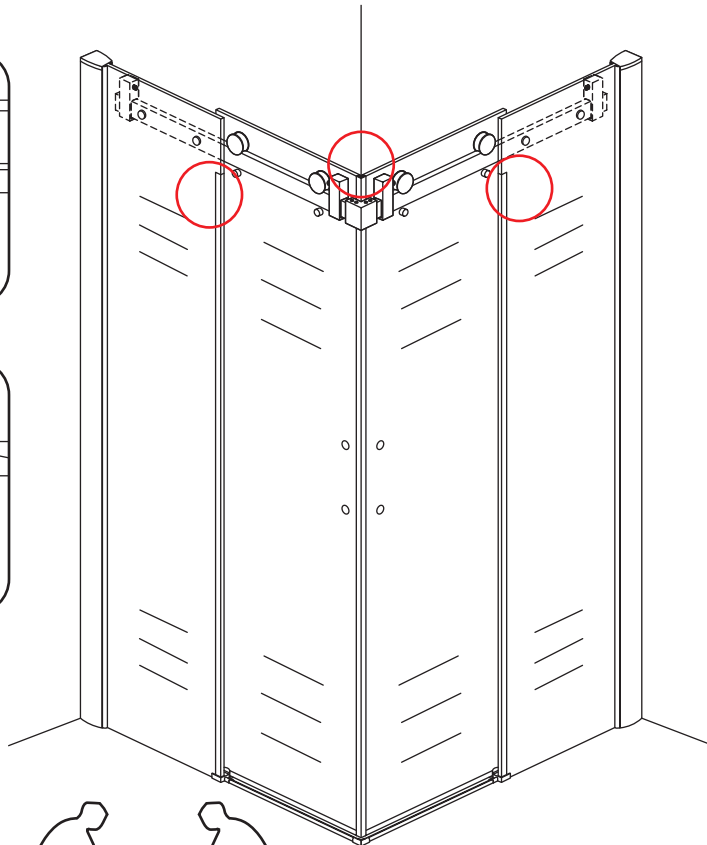

INSTALLATIE VOORSCHRIFT

Extra hoek instap cabine met 2 schuifdeuren

900 x 900 x 2000 x 8 mm nano helder glas/chroom

Zonder NANO

NANO

NANO kant aan de binnenzijde
Te herkennen aan de sticker

NANO kant aan de binnenzijde
Te herkennen aan de sticker

1

① X2	② X2	③ X2	④ X2	⑤ X4	⑥ X1
⑦ X4	⑧ X2	⑨ X4	⑩ X4	⑪ X4	⑫ X2
⑬ X2	⑭ X2	⑮ X1	⑯ X2	⑰ X2	⑱ X8
⑲ X2	X10	X18			

3

5

Voorzie alleen de
buitenzijde van de
cabine van siliconenkit.