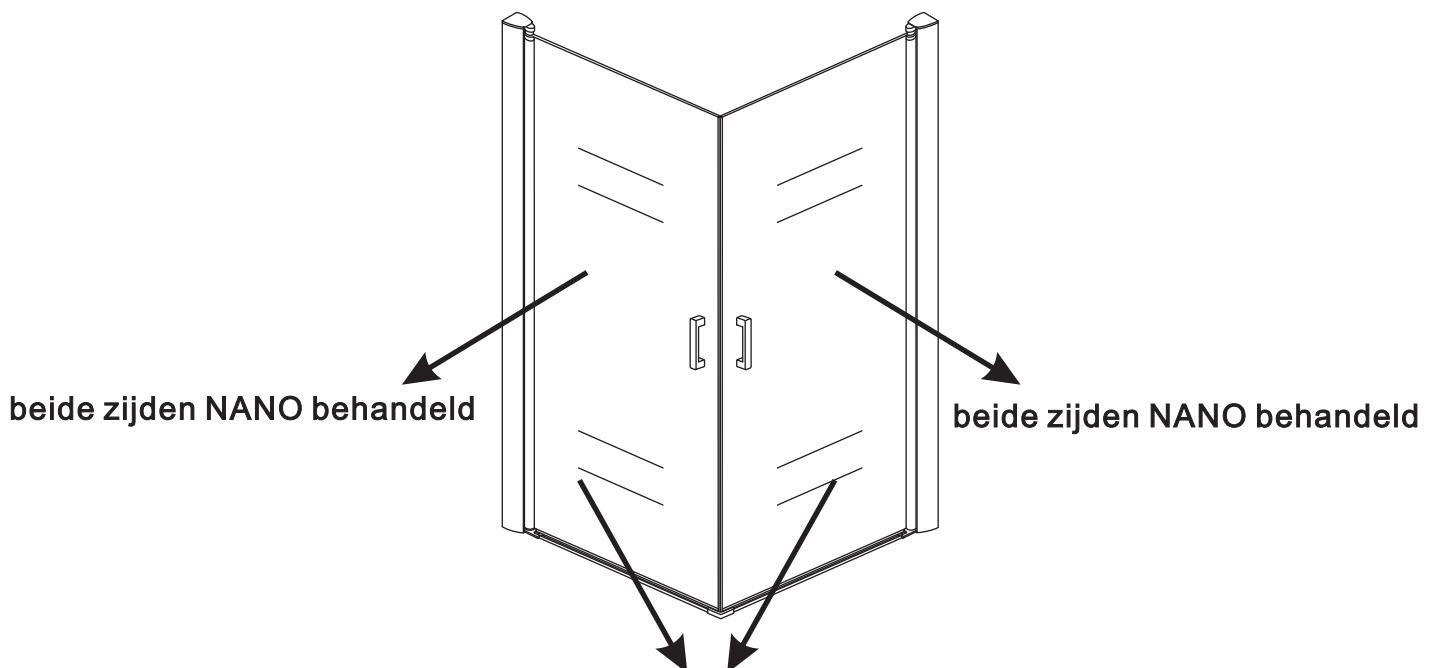

### Salone cabine met 2 draaideuren

900 x 900 x 2000 x 8 mm nano helder glas

Zonder NANO

NANO

**NANO garantie: 2 jaar bij normaal gebruik**

**LET OP: gebruik geen grove scherpe voorwerpen, zoals schuursponsjes of staalwol om het glas schoon te maken.**