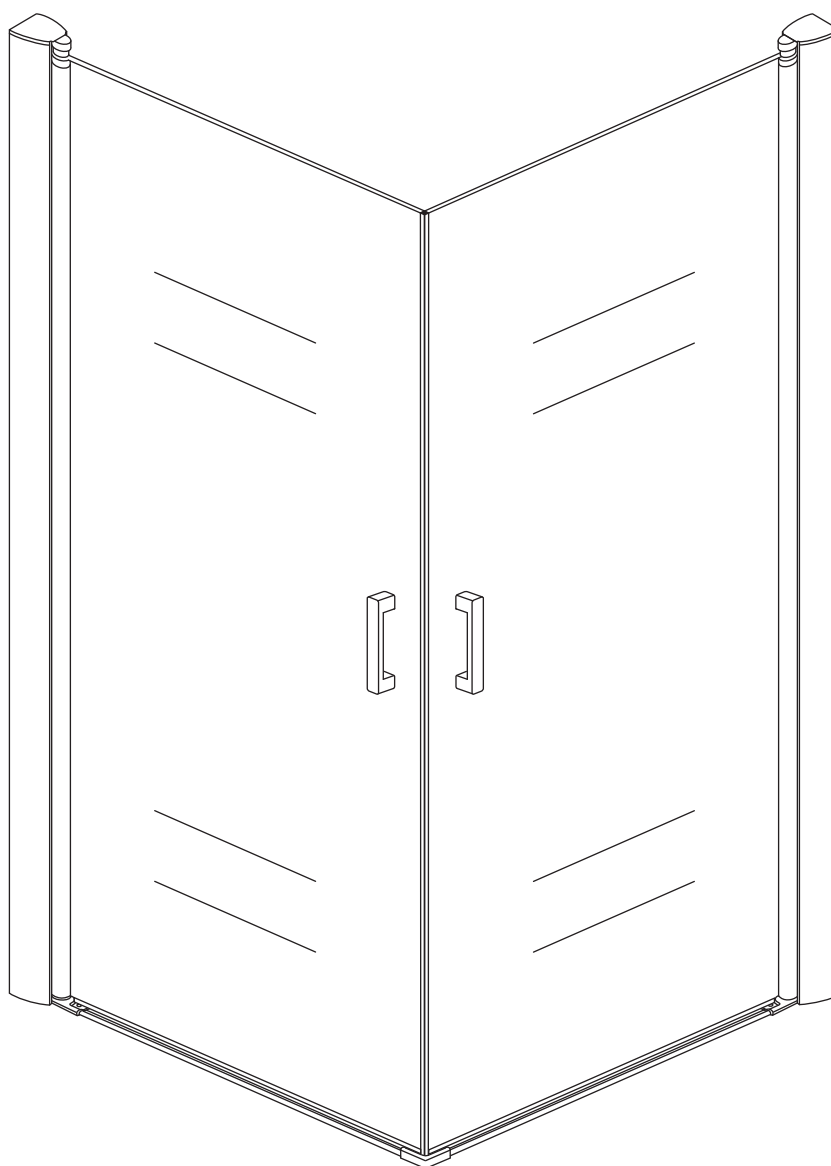

## INSTALLATIE VOORSCHRIFT

### Salone cabine met 2 draaideuren

900 x 900 x 2000 x 8 mm nano helder glas

Zonder NANO

NANO

**NANO garantie: 2 jaar bij normaal gebruik**

**LET OP: gebruik geen grove scherpe voorwerpen, zoals schuursponsjes of staalwol om het glas schoon te maken.**