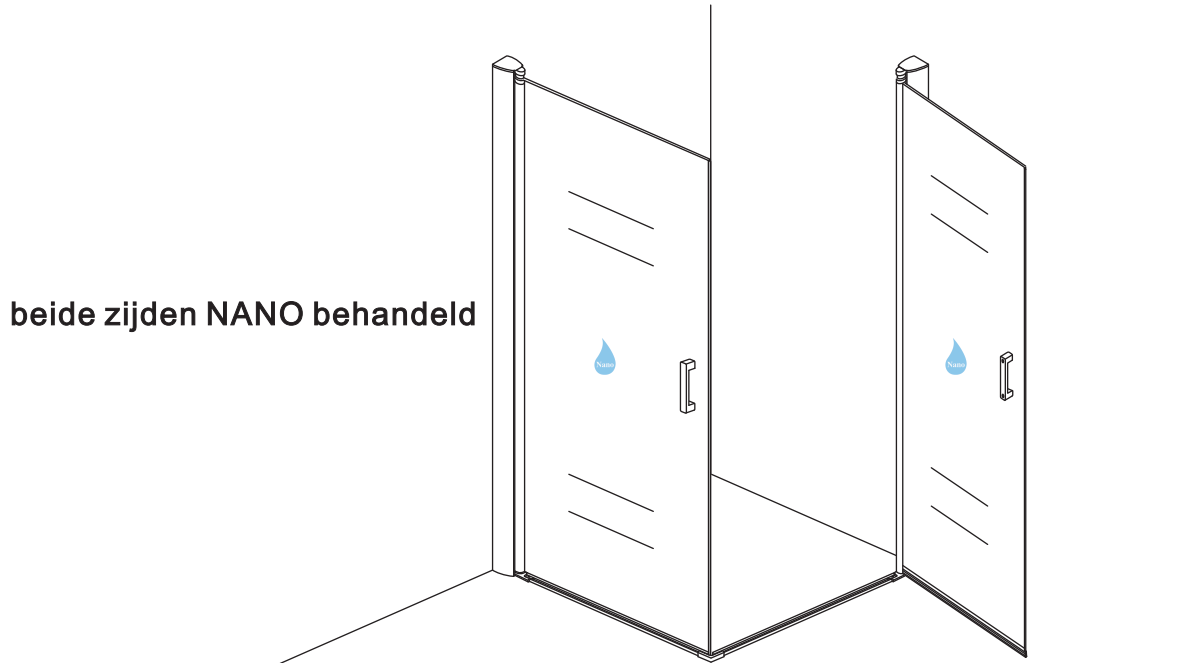

### Salone cabine met 2 draaideuren

900 x 900 x 2000 x 8 mm nano helder glas

Zonder NANO

NANO

**NANO garantie: 2 jaar bij normaal gebruik**

**LET OP: gebruik geen grove scherpe voorwerpen, zoals schuursponsjes of staalwol om het glas schoon te maken.**