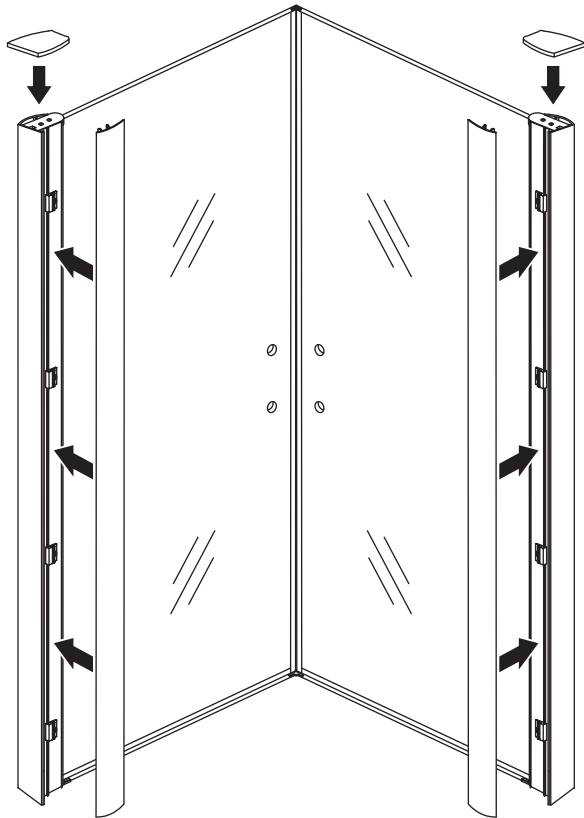

**Voorzie alleen de
buitenzijde van de
cabine van siliconenkit.**