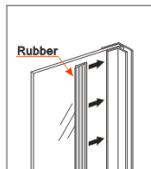

Handleiding

INSTALLATIE HOEKPROFIEL

MONTAGE 10MM GLAS

MONTAGE 8MM GLAS

*De rubberen strip wordt niet standaard meegeleverd, hiervoor kunt u artikel 20.5050 bestellen.