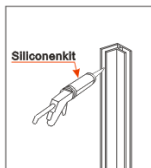

Handleiding

INSTALLATIE HOEKPROFIEL

MONTAGE 10MM GLAS

MONTAGE 8MM GLAS

*De rubberen strip wordt niet standaard meegeleverd, hiervoor kunt u artikel 20.5050 bestellen.