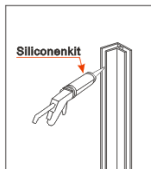

Handleiding

INSTALLATIE HOEKPROFIEL

MONTAGE 10MM GLAS

MONTAGE 8MM GLAS

*De rubberen strip wordt niet standaard meegeleverd, hiervoor kunt u artikel 20.5050 bestellen.