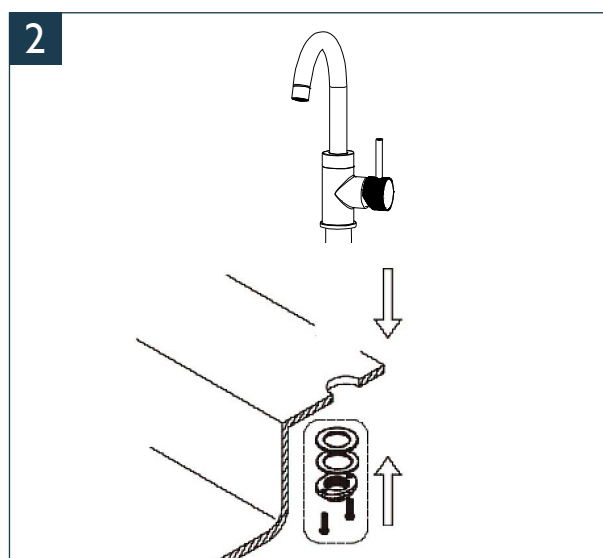

Handleiding

Ribbd wastafelmengkraan met draaibare uitloop Installatie & onderhoud

- Kraan open - hendel naar rechts
- Kraan dicht - hendel naar links
- Warm water - hendel naar voor
- Koud water - hendel naar achter