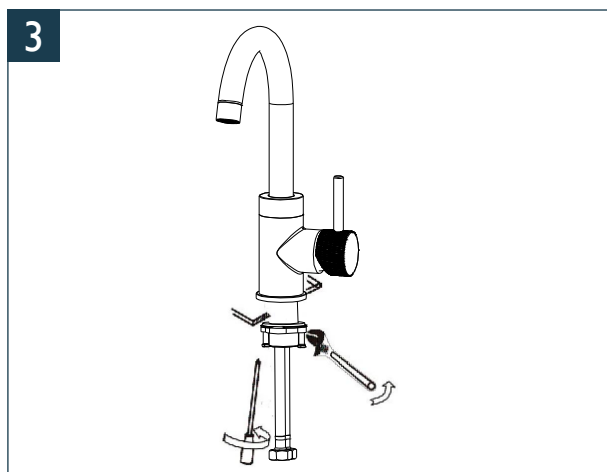

Handleiding

Ribbd wastafelmengkraan met draaibare uitloop Installatie & onderhoud

- Kraan open - hendel naar rechts
- Kraan dicht - hendel naar links
- Warm water - hendel naar voor
- Koud water - hendel naar achter