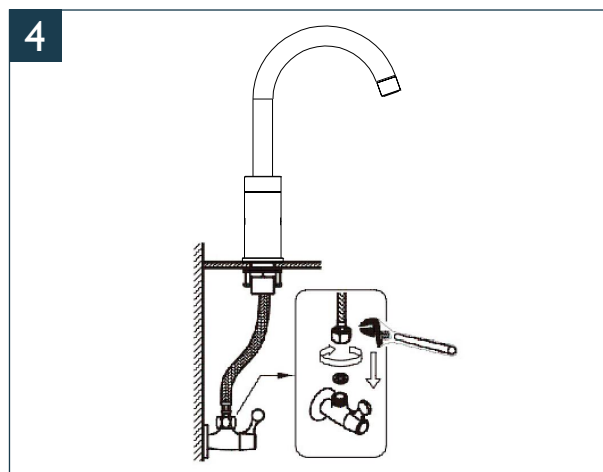

Handleiding

Ribbd wastafelmengkraan met draaibare uitloop Installatie & onderhoud

- Kraan open - hendel naar rechts
- Kraan dicht - hendel naar links
- Warm water - hendel naar voor
- Koud water - hendel naar achter