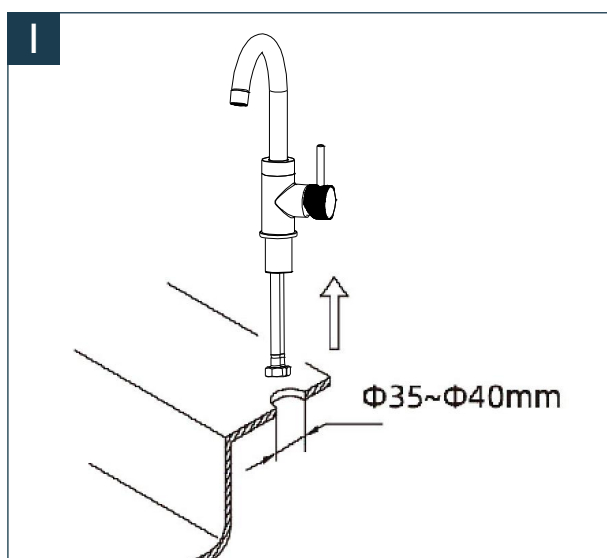

Handleiding

Ribbd wastafelmengkraan met draaibare uitloop Installatie & onderhoud

- Kraan open - hendel naar rechts
- Kraan dicht - hendel naar links
- Warm water - hendel naar voor
- Koud water - hendel naar achter