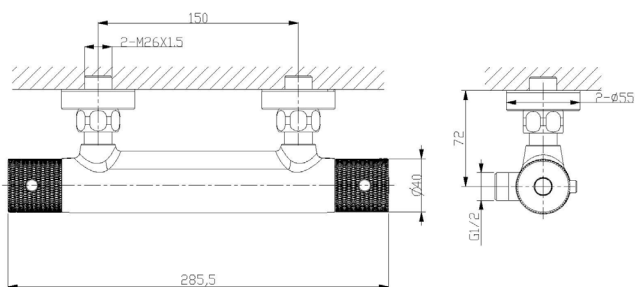

Handleiding

Ribbd thermostatische douchemengkraan

Onderhoud

Reinig het product met water en een mild vloeibaar schoonmaakmiddel. Neem de kraan af met een zachte, droge doek. Gebruik geen agressieve of bijtende reinigingsmiddelen.