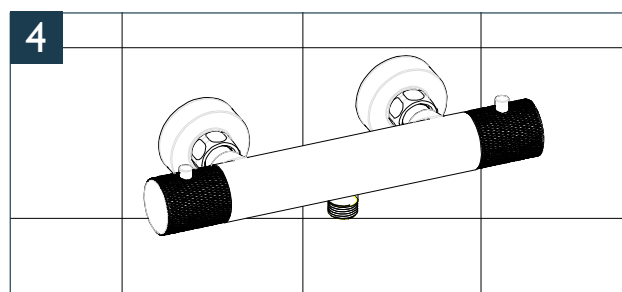

Handleiding

Ribbd thermostatische douchemengkraan

Onderhoud

Reinig het product met water en een mild vloeibaar schoonmaakmiddel. Neem de kraan af met een zachte, droge doek. Gebruik geen agressieve of bijtende reinigingsmiddelen.