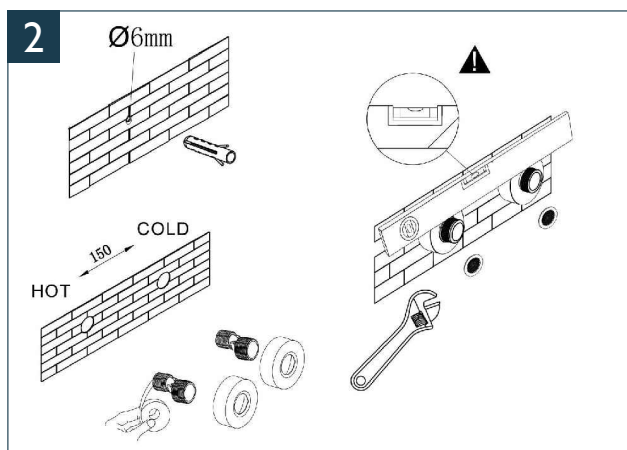

Handleiding

Ribbd thermostatische douchemengkraan

Onderhoud

Reinig het product met water en een mild vloeibaar schoonmaakmiddel. Neem de kraan af met een zachte, droge doek. Gebruik geen agressieve of bijtende reinigingsmiddelen.