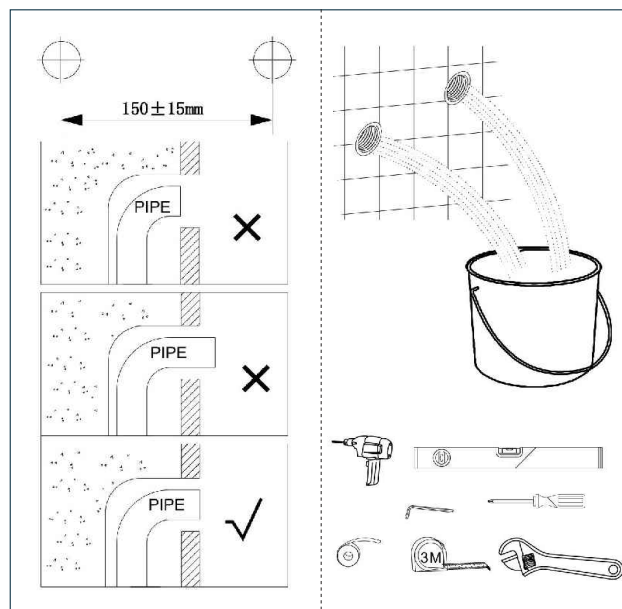

Handleiding

Ribbd thermostatische douchemengkraan

Onderhoud

Reinig het product met water en een mild vloeibaar schoonmaakmiddel. Neem de kraan af met een zachte, droge doek. Gebruik geen agressieve of bijtende reinigingsmiddelen.