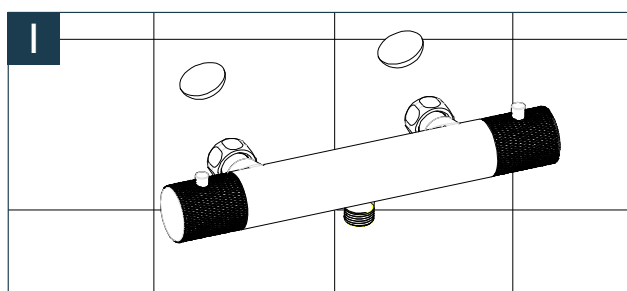

Handleiding

Ribbd thermostatische douchemengkraan

Onderhoud

Reinig het product met water en een mild vloeibaar schoonmaakmiddel. Neem de kraan af met een zachte, droge doek. Gebruik geen agressieve of bijtende reinigingsmiddelen.