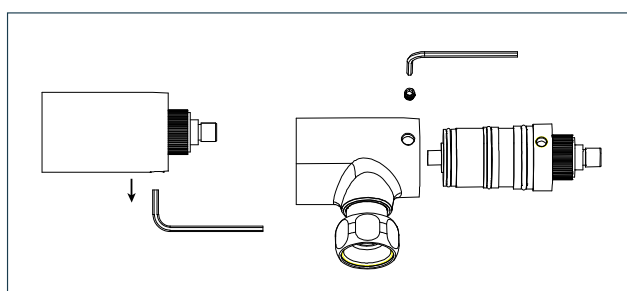

Handleiding

Ribbd thermostatische douchemengkraan

Onderhoud

Reinig het product met water en een mild vloeibaar schoonmaakmiddel. Neem de kraan af met een zachte, droge doek. Gebruik geen agressieve of bijtende reinigingsmiddelen.