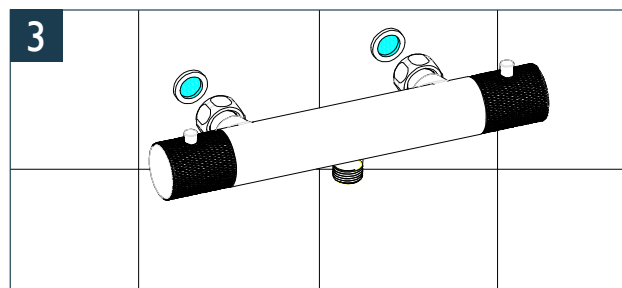

Handleiding

Ribbd thermostatische douchemengkraan

Onderhoud

Reinig het product met water en een mild vloeibaar schoonmaakmiddel. Neem de kraan af met een zachte, droge doek. Gebruik geen agressieve of bijtende reinigingsmiddelen.