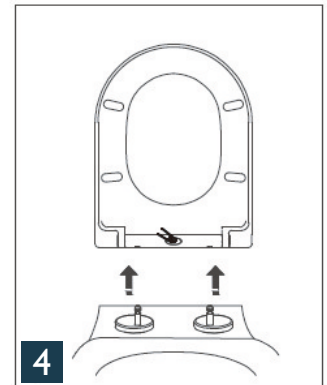

Handleiding

Toiletzitting Installatie & onderhoud

Let bij het installeren van dit product op het oppervlak van de onderdelen. De zwarte afwerking is krasgevoelig. Gebruik bescherming van het gereedschap bij de montage.

1 Monteer alle onderdelen

2 Draai de schroeven vast

3 Klik de zitting op de bevestigingspinnen

4 Druk de knop in en til de zitting van de bevestigingspinnen

Normaal onderhoud:

- Veeg de zitting schoon met een zachte, vochtige doek
- Gebruik een normaal schoonmaakmiddel (geen schuurmiddel) om de zitting te reinigen. Maak de zitting weer droog met een schone, zachte doek.