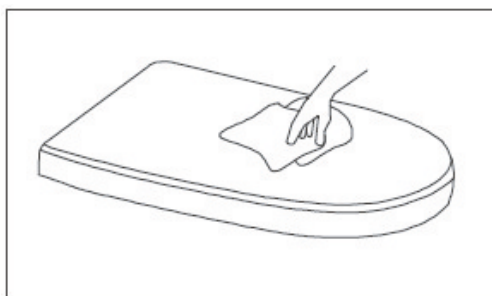

Handleiding

Toiletzitting Installatie & onderhoud

Let bij het installeren van dit product op het oppervlak van de onderdelen. De zwarte afwerking is krasgevoelig. Gebruik bescherming van het gereedschap bij de montage.

1 Monteer alle onderdelen

2 Draai de schroeven vast

3 Klik de zitting op de bevestigingspinnen

4 Druk de knop in en til de zitting van de bevestigingspinnen

Normaal onderhoud:

- Veeg de zitting schoon met een zachte, vochtige doek
- Gebruik een normaal schoonmaakmiddel (geen schuurmiddel) om de zitting te reinigen. Maak de zitting weer droog met een schone, zachte doek.