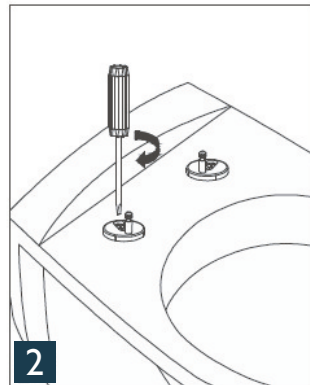

Handleiding

Toiletzitting Installatie & onderhoud

Let bij het installeren van dit product op het oppervlak van de onderdelen. De zwarte afwerking is krasgevoelig. Gebruik bescherming van het gereedschap bij de montage.

1 Monteer alle onderdelen

2 Draai de schroeven vast

3 Klik de zitting op de bevestigingspinnen

4 Druk de knop in en til de zitting van de bevestigingspinnen

Normaal onderhoud:

- Veeg de zitting schoon met een zachte, vochtige doek
- Gebruik een normaal schoonmaakmiddel (geen schuurmiddel) om de zitting te reinigen. Maak de zitting weer droog met een schone, zachte doek.