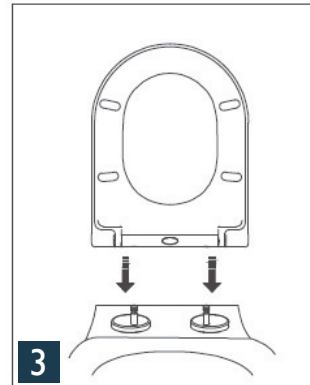

3 Klik de zitting op de bevestigingspinnen