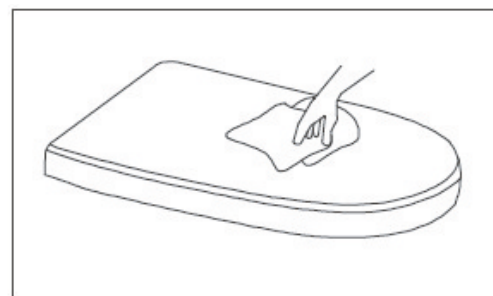

Handleiding

Toiletzitting Installatie & onderhoud

Let bij het installeren van dit product op het oppervlak van de onderdelen. De zwarte afwerking is krasgevoelig. Gebruik bescherming van het gereedschap bij de montage.

1 Monteer alle onderdelen

2 Draai de schroeven vast

3 Klik de zitting op de bevestigingspinnen

4 Druk de knop in en til de zitting van de bevestigingspinnen

Normaal onderhoud:

- Veeg de zitting schoon met een zachte, vochtige doek
- Gebruik een normaal schoonmaakmiddel (geen schuurmiddel) om de zitting te reinigen. Maak de zitting weer droog met een schone, zachte doek.