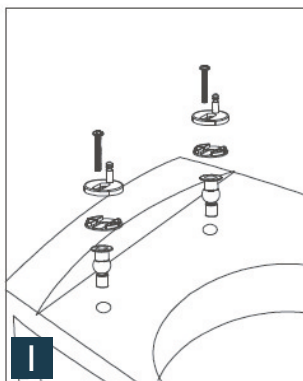

Handleiding

Toiletzitting Installatie & onderhoud

Let bij het installeren van dit product op het oppervlak van de onderdelen. De zwarte afwerking is krasgevoelig. Gebruik bescherming van het gereedschap bij de montage.

1 Monteer alle onderdelen

2 Draai de schroeven vast

3 Klik de zitting op de bevestigingspinnen

4 Druk de knop in en til de zitting van de bevestigingspinnen

Normaal onderhoud:

- Veeg de zitting schoon met een zachte, vochtige doek
- Gebruik een normaal schoonmaakmiddel (geen schuurmiddel) om de zitting te reinigen. Maak de zitting weer droog met een schone, zachte doek.