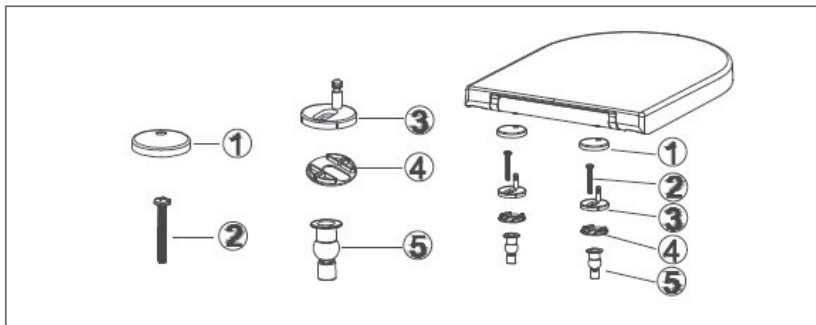

Handleiding

Toiletzitting Installatie & onderhoud

Let bij het installeren van dit product op het oppervlak van de onderdelen. De zwarte afwerking is krasgevoelig. Gebruik bescherming van het gereedschap bij de montage.

1 Monteer alle onderdelen

2 Draai de schroeven vast

3 Klik de zitting op de bevestigingspinnen

4 Druk de knop in en til de zitting van de bevestigingspinnen

Normaal onderhoud:

- Veeg de zitting schoon met een zachte, vochtige doek
- Gebruik een normaal schoonmaakmiddel (geen schuurmiddel) om de zitting te reinigen. Maak de zitting weer droog met een schone, zachte doek.