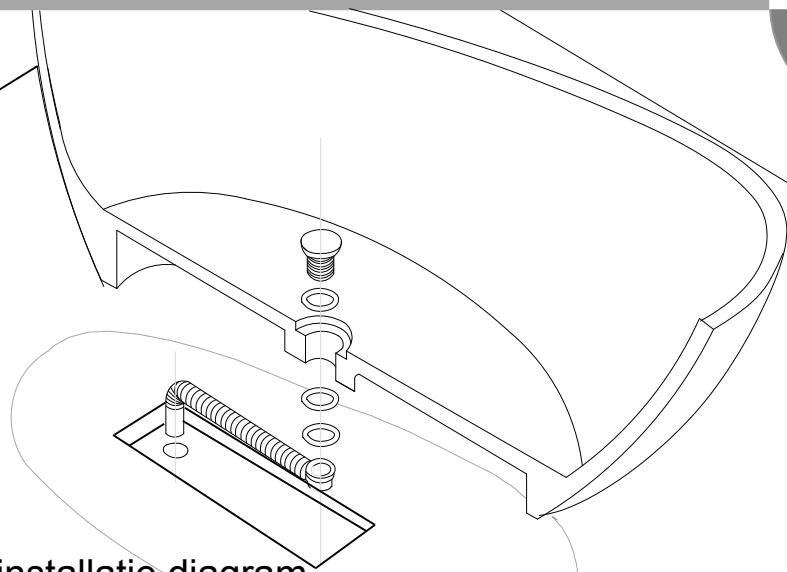

1. Schets

2. Kader van de afvoer

3. Afvoer-installatie diagram

(maak ruimte in de vloer voor de afvoer. Deze is namelijk lager dan de zijwand van het bad)

4. Monteer de meegeleverde clickwaste

5. Kit de afvoer af

6. Installeer de afvoer met slang aan de clickwaste

5 6
7 8

7. Plaats de slang in het gat van de afvoer in de vloer

8. Klaar