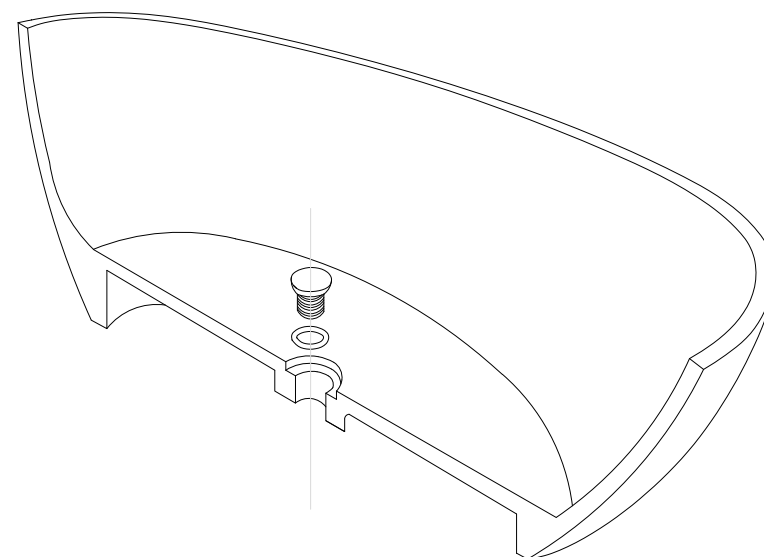

1. Schets

2. Kader van de afvoer

3. Afvoer-installatie diagram

(maak ruimte in de vloer voor de afvoer. Deze is namelijk lager dan de zijwand van het bad)

4. Monteer de meegeleverde clickwaste

5. Kit de afvoer af

6. Installeer de afvoer met slang aan de clickwaste

5 6
7 8

7. Plaats de slang in het gat van de afvoer in de vloer

8. Klaar