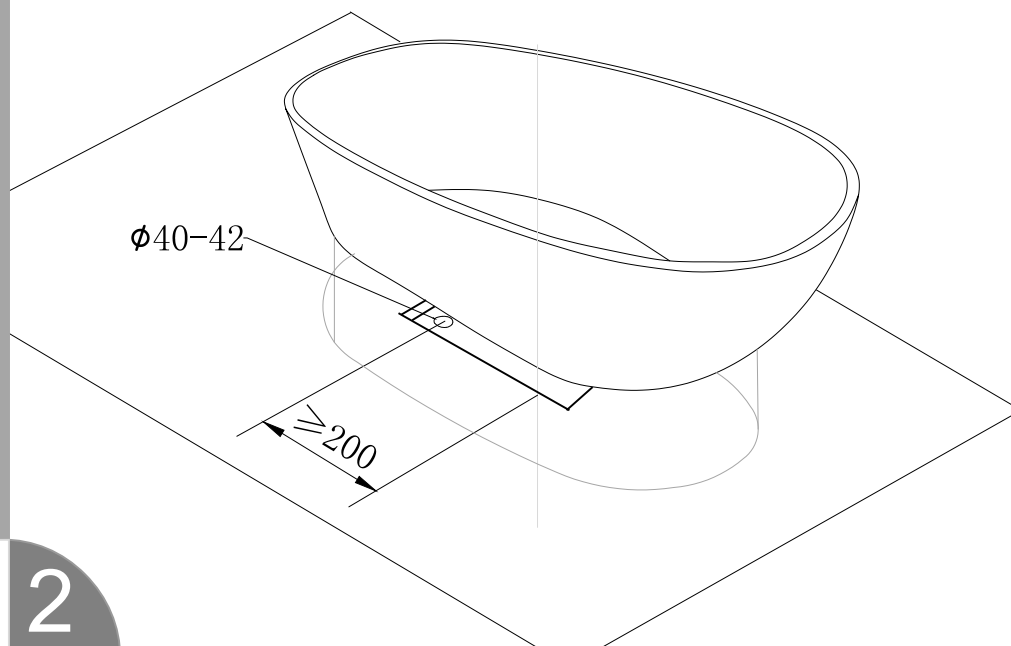

1. Schets

2. Kader van de afvoer

3. Afvoer-installatie diagram

(maak ruimte in de vloer voor de afvoer. Deze is namelijk lager dan de zijwand van het bad)

4. Monteer de meegeleverde clickwaste

5. Kit de afvoer af

6. Installeer de afvoer met slang aan de clickwaste

5 6
7 8

7. Plaats de slang in het gat van de afvoer in de vloer

8. Klaar