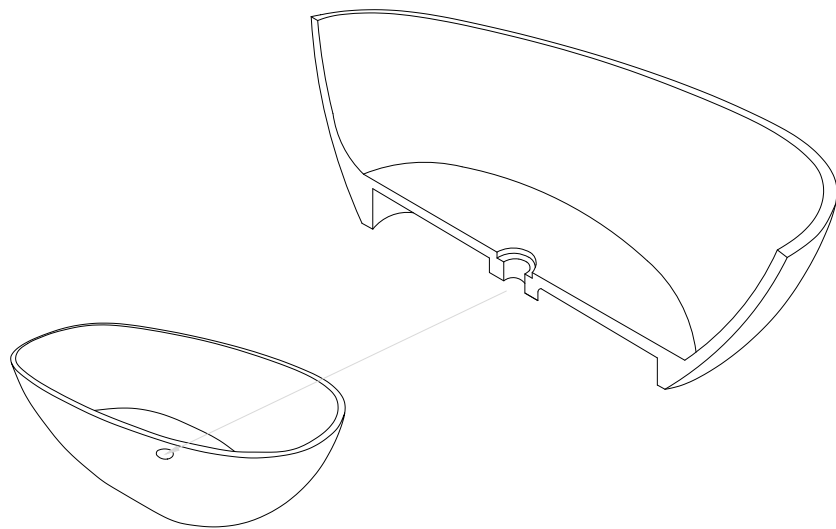

1. Schets

2. Kader van de afvoer

3. Afvoer-installatie diagram

(maak ruimte in de vloer voor de afvoer. Deze is namelijk lager dan de zijwand van het bad)

4. Monteer de meegeleverde clickwaste

5. Kit de afvoer af

6. Installeer de afvoer met slang aan de clickwaste

5 6
7 8

7. Plaats de slang in het gat van de afvoer in de vloer

8. Klaar