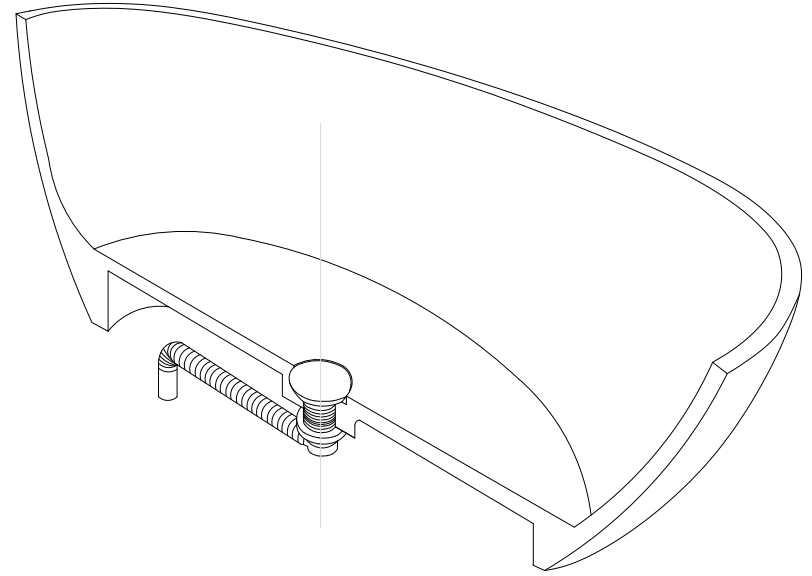

1. Schets

2. Kader van de afvoer

3. Afvoer-installatie diagram

(maak ruimte in de vloer voor de afvoer. Deze is namelijk lager dan de zijwand van het bad)

4. Monteer de meegeleverde clickwaste

5. Kit de afvoer af

6. Installeer de afvoer met slang aan de clickwaste

5 6
7 8

7. Plaats de slang in het gat van de afvoer in de vloer

8. Klaar