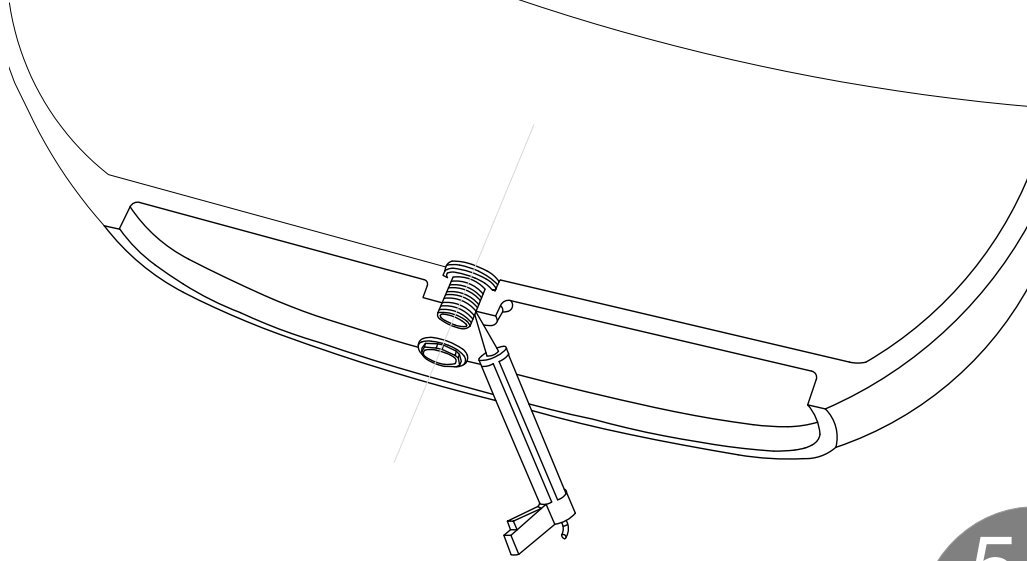

1. Schets

2. Kader van de afvoer

3. Afvoer-installatie diagram

(maak ruimte in de vloer voor de afvoer. Deze is namelijk lager dan de zijwand van het bad)

4. Monteer de meegeleverde clickwaste

5. Kit de afvoer af

6. Installeer de afvoer met slang aan de clickwaste

5 6
7 8

7. Plaats de slang in het gat van de afvoer in de vloer

8. Klaar