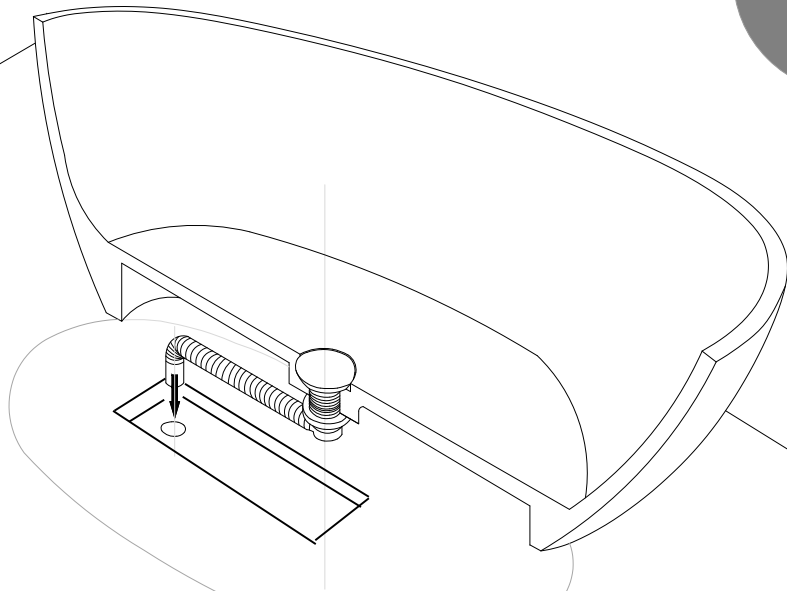

1. Schets

2. Kader van de afvoer

3. Afvoer-installatie diagram

(maak ruimte in de vloer voor de afvoer. Deze is namelijk lager dan de zijwand van het bad)

4. Monteer de meegeleverde clickwaste

5. Kit de afvoer af

6. Installeer de afvoer met slang aan de clickwaste

5 6
7 8

7. Plaats de slang in het gat van de afvoer in de vloer

8. Klaar