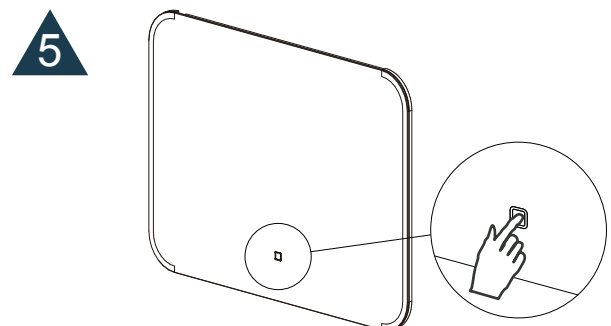

MONTAGE INSTRUCTIES

Druk kort op het pictogram om de bediening van de verlichting en verwarming aan of uit te zetten.
Houd het pictogram in om de kleurtemperatuur / dimmer te veranderen.