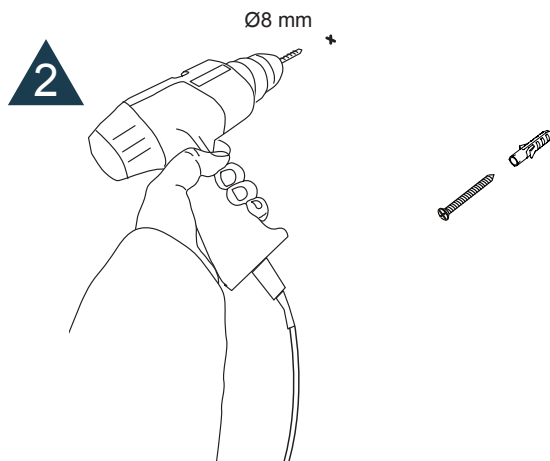

MONTAGE INSTRUCTIES

Druk kort op het pictogram om de bediening van de verlichting en verwarming aan of uit te zetten.
Houd het pictogram in om de kleurtemperatuur / dimmer te veranderen.