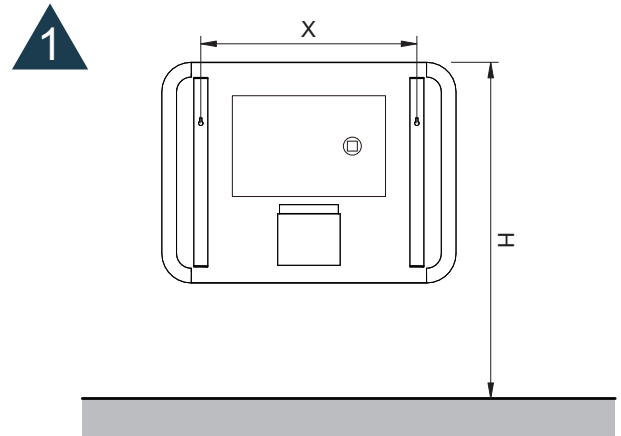

MONTAGE INSTRUCTIES

Druk kort op het pictogram om de bediening van de verlichting en verwarming aan of uit te zetten.
Houd het pictogram in om de kleurtemperatuur / dimmer te veranderen.