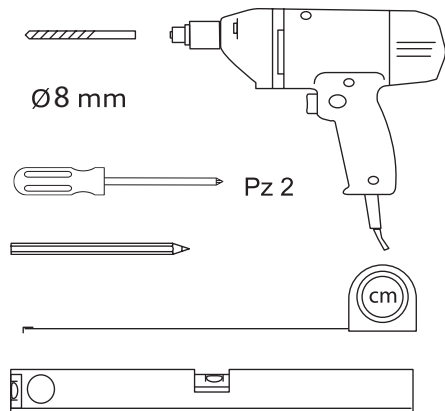

MONTAGE INSTRUCTIES

Druk kort op het pictogram om de bediening van de verlichting en verwarming aan of uit te zetten.
Houd het pictogram in om de kleurtemperatuur / dimmer te veranderen.