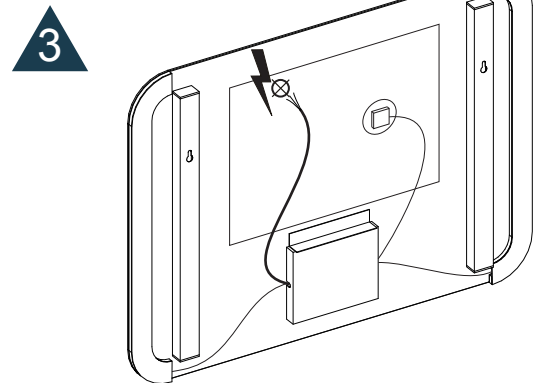

MONTAGE INSTRUCTIES

Druk kort op het pictogram om de bediening van de verlichting en verwarming aan of uit te zetten.
Houd het pictogram in om de kleurtemperatuur / dimmer te veranderen.