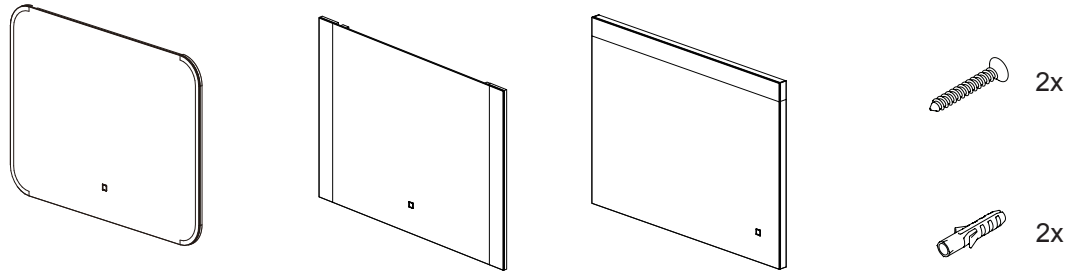

MONTAGE INSTRUCTIES

Druk kort op het pictogram om de bediening van de verlichting en verwarming aan of uit te zetten.
Houd het pictogram in om de kleurtemperatuur / dimmer te veranderen.