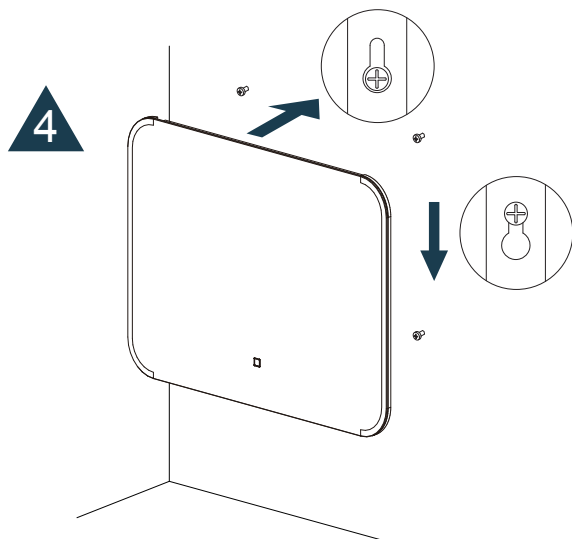

MONTAGE INSTRUCTIES

Druk kort op het pictogram om de bediening van de verlichting en verwarming aan of uit te zetten.
Houd het pictogram in om de kleurtemperatuur / dimmer te veranderen.